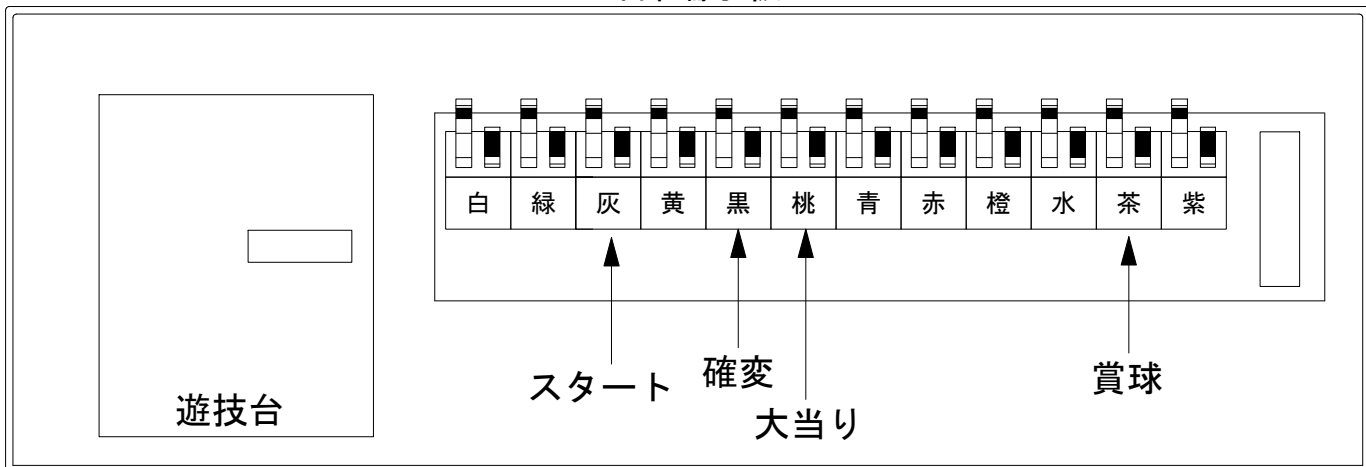

# デー太郎（パチンコ） 取付配線資料 2022年12月27日 126-1

メーカー名	藤商事	
機種名	P 緋弾のエリア～緋弾覚醒編～	FVA FRA
ワンタッチ台接続ハーネス	A	DSH-H001
賞球入力変換ハーネス	B	DYR-H182

## ハーネス結線図

## 外部端子板

## 出力情報

外部出力端子 (色)	名称	出力内容	時短	大当				
(白)	賞球	賞球払出し数10個以上記憶している場合、記憶から10減算し出力						
(緑)	扉・枠開放	ガラス扉及び内枠開放中に出力						
情報端子1 (灰)	確定回数	非特殊遊技状態：特別図柄1及び特別図柄2の変動停止から100ms出力 特殊遊技状態：普通図柄の変動停止から100ms出力						→スタートに接続
情報端子2 (黄)	始動口	始動口スイッチが遊技球の通過を検知してから100ms出力						
情報端子3 (黒)	特殊遊技状態	大当り中、小当り中、普通電動役物長開放作動中、特図2保留1以上状態中、特図2変動中、特図2変動確定中、特図2小当り作動中、開放延長中	○	○				→確変に接続 →大当りに接続
情報端子4 (桃)	大当り及び小当り及び規定回転数到達	大当り及び小当り区間及び規定回転数到達変動の確定時間経過後から100ms出力		○				
情報端子5 (青)	普通図柄作動入賞口	普通図柄作動入賞口が遊技球の通過を検出した時から100ms出力						
情報端子6 (赤)	右ゲート	右ゲートスイッチが遊技球の通過を検出した時から100ms出力						
情報端子7 (橙)	特別図柄確定回数	特別図柄1及び特別図柄2の変動停止から100ms出力						
情報端子8 (水)	大当り及び小当り	大当り及び小当り区間に出力		○				
情報端子9 (茶)	メイン賞球	メイン賞球予定信号を出力						→賞球線に接続
情報端子10 (紫)	セキュリティ	不正エラーをホールコンへ出力						