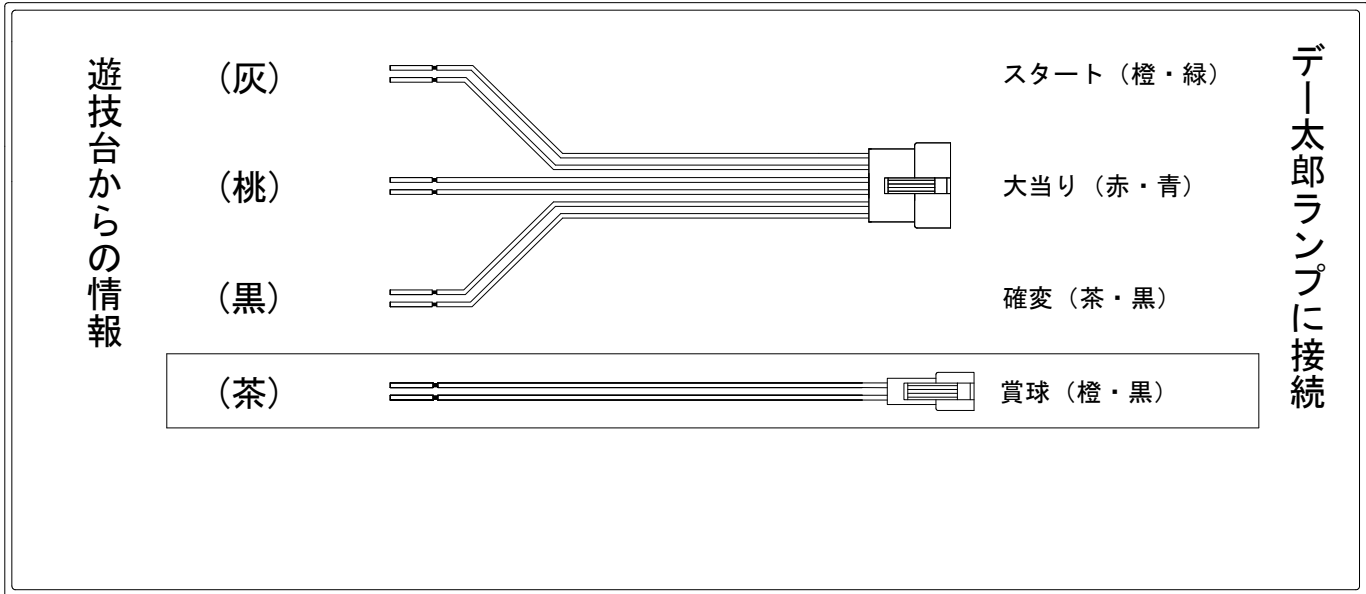

# デー太郎（パチンコ） 取付配線資料 2022年12月27日 126-1

メーカー名	藤商事	
機種名	P 緋弾のエリア～緋弾覚醒編～	FVA FRA
ワンタッチ台接続ハーネス	A	DSH-H001
賞球入力変換ハーネス	B	DYR-H182

## ハーネス結線図

## 外部端子板

## 出力情報

外部出力端子 (色)	名称	出力内容	時短	大当				
(白)	賞球	賞球払出し数10個以上記憶している場合、記憶から10減算し出力						
(緑)	扉・枠開放	ガラス扉及び内枠開放中に出力						
情報端子1 (灰)	確定回数	非特殊遊技状態：特別図柄1及び特別図柄2の変動停止から100ms出力 特殊遊技状態：普通図柄の変動停止から100ms出力						→スタートに接続
情報端子2 (黄)	始動口	始動口スイッチが遊技球の通過を検知してから100ms出力						
情報端子3 (黒)	特殊遊技状態	大当り中、小当り中、普通電動役物長開放作動中、特図2保留1以上状態中、特図2変動中、特図2変動確定中、特図2小当り作動中、開放延長中	○	○				→確変に接続 →大当りに接続
情報端子4 (桃)	大当り及び小当り及び規定回転数到達	大当り及び小当り区間及び規定回転数到達変動の確定時間経過後から100ms出力		○				
情報端子5 (青)	普通図柄作動入賞口	普通図柄作動入賞口が遊技球の通過を検出した時から100ms出力						
情報端子6 (赤)	右ゲート	右ゲートスイッチが遊技球の通過を検出した時から100ms出力						
情報端子7 (橙)	特別図柄確定回数	特別図柄1及び特別図柄2の変動停止から100ms出力						
情報端子8 (水)	大当り及び小当り	大当り及び小当り区間に出力		○				
情報端子9 (茶)	メイン賞球	メイン賞球予定信号を出力						→賞球線に接続
情報端子10 (紫)	セキュリティ	不正エラーをホールコンへ出力						