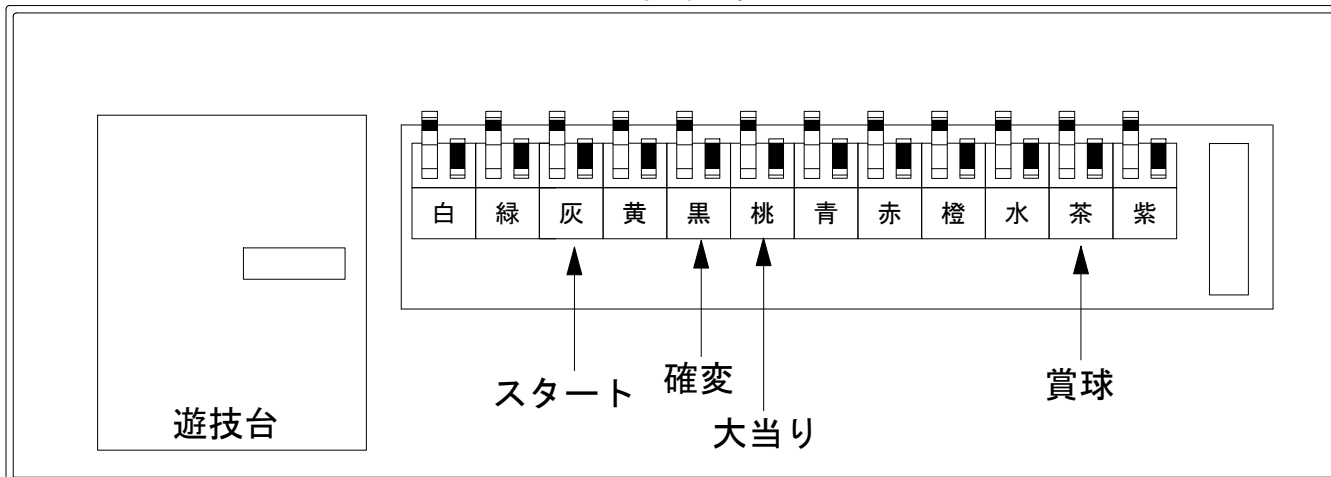

# デー太郎（パチンコ） 取付配線資料 2019年07月30日 116

メーカー名	藤商事		
機種名	Pリング	バースデイ	呪いの始まり FRX
ワンタッチ台接続ハーネス	A	DSH-H001	
賞球入力変換ハーネス	B	DYR-H182	

ハーネス結線図

外部端子板

出力情報

外部出力端子 (色)	名称	出力内容	特殊遊技	大当			
(白)	賞球	賞球払出し数10個以上記憶している場合、記憶から10減算し出力					
(緑)	扉・枠開放	ガラス扉及び内枠開放中に出力					
情報端子1 (灰)	特別図柄確定回数	スタート回数を出力					→スタートに接続
情報端子2 (黄)	始動口	ヘソ・電チュー入賞数を出力					
情報端子3 (黒)	特殊遊技状態	特殊遊技状態中を出力	○				→確変に接続
情報端子4 (桃)	大当り	大当り中を出力		○			→大当りに接続
情報端子5 (青)	小当り	小当り中を出力			○		
情報端子6 (赤)	大当り及び小当り	大当り中及び小当り中を出力		○	○		
情報端子7 (橙)	普通電動役物	電チューの入賞数を出力					
情報端子8 (水)	右入賞口	右入賞口の入賞数を出力					
情報端子9 (茶)	メイン賞球	入賞口への入賞タイミングで払出数を加算。10個単位で賞球を出力					→賞球線に接続
情報端子10 (紫)	セキュリティ	不正エラーをホールコンへ出力					