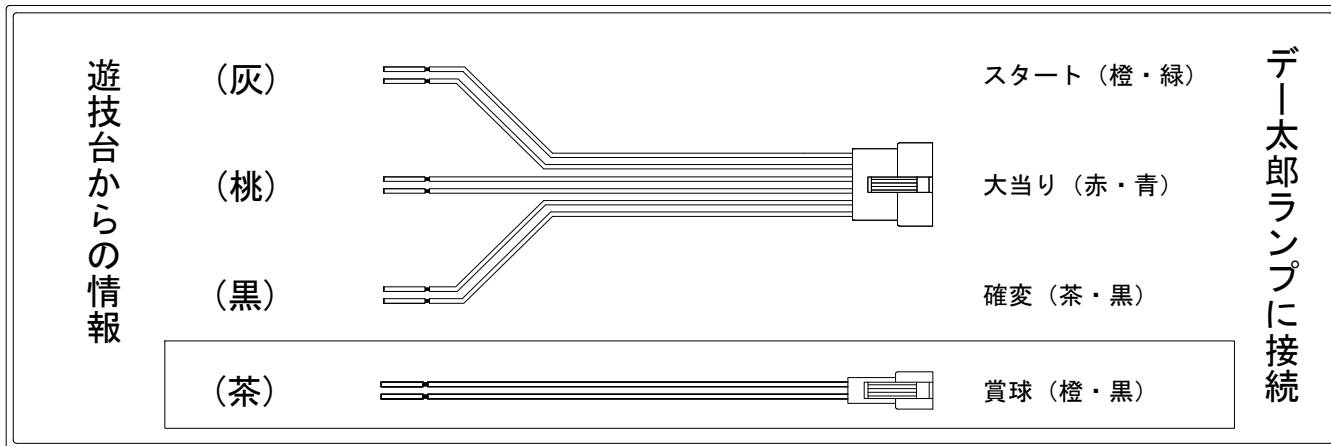

# デー太郎（パチンコ） 取付配線資料 2019年07月30日 116

メーカー名	藤商事		
機種名	Pリング	バースデイ	呪いの始まり FRX
ワンタッチ台接続ハーネス	A	DSH-H001	
賞球入力変換ハーネス	B	DYR-H182	

ハーネス結線図

外部端子板

出力情報

外部出力端子 (色)	名称	出力内容	特殊遊技	大当			
(白)	賞球	賞球払出し数10個以上記憶している場合、記憶から10減算し出力					
(緑)	扉・枠開放	ガラス扉及び内枠開放中に出力					
情報端子1 (灰)	特別図柄確定回数	スタート回数を出力					→スタートに接続
情報端子2 (黄)	始動口	ヘソ・電チュー入賞数を出力					
情報端子3 (黒)	特殊遊技状態	特殊遊技状態中を出力	○				→確変に接続
情報端子4 (桃)	大当り	大当り中を出力		○			→大当りに接続
情報端子5 (青)	小当り	小当り中を出力			○		
情報端子6 (赤)	大当り及び小当り	大当り中及び小当り中を出力		○	○		
情報端子7 (橙)	普通電動役物	電チューの入賞数を出力					
情報端子8 (水)	右入賞口	右入賞口の入賞数を出力					
情報端子9 (茶)	メイン賞球	入賞口への入賞タイミングで払出数を加算。10個単位で賞球を出力					→賞球線に接続
情報端子10 (紫)	セキュリティ	不正エラーをホールコンへ出力					