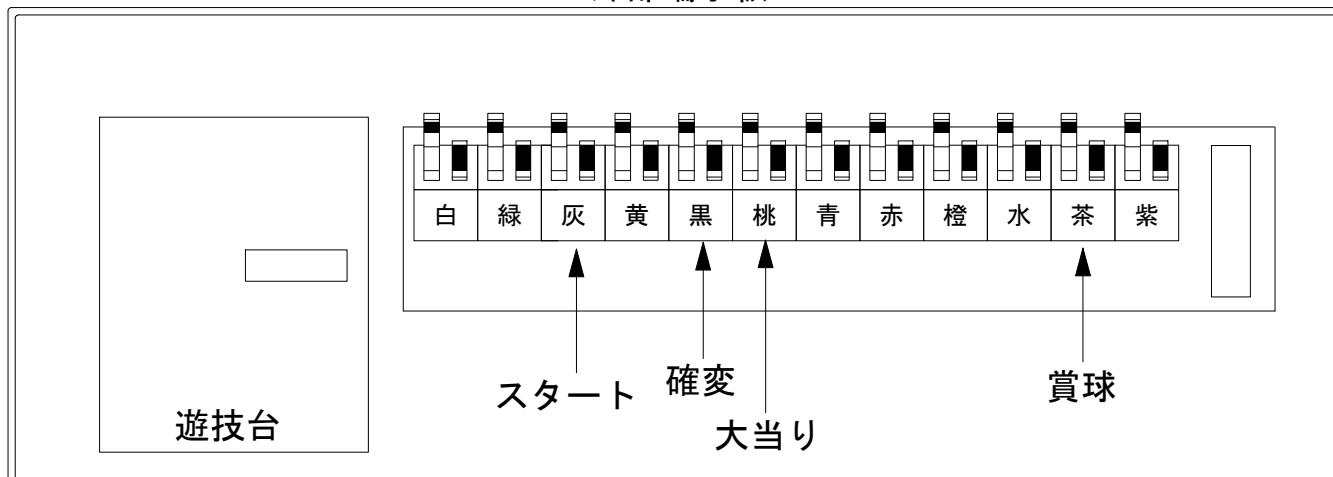

デー太郎（パチンコ） 取付配線資料 2019年05月14日 115

メーカー名	藤商事	
機種名	P 緋弾のエリアⅢ	FUZ
ワンタッチ台接続ハーネス	A	DSH-H001
賞球入力変換ハーネス	B	DYR-H182

ハーネス結線図

外部端子板

出力情報

外部出力端子 (色)	名称	出力内容	特殊遊技	大当	大当		
(白)	賞球	賞球払出し数10個以上記憶している場合、記憶から10減算し出力					
(緑)	扉・枠開放	ガラス扉及び内枠開放中に出力					
情報端子1 (灰)	特別図柄確定回数	スタート回数を出力					→スタートに接続
情報端子2 (黄)	始動口	ヘソ・電チュー・特別図柄1右始動口入賞数を出力					
情報端子3 (黒)	特殊遊技状態	特殊遊技状態中を出力	○				→確変に接続
情報端子4 (桃)	大当り	大当り中を出力		○			→大当りに接続
情報端子5 (青)	小当り1	特殊遊技状態中・特図1未作動時の特図2小当り中を出力	○		○		
情報端子6 (赤)	特別図柄1右始動口	特別図柄1右始動口入賞数を出力					
情報端子7 (橙)	普通電動役物	電チューの入賞数を出力					
情報端子8 (水)	小当り2	特殊遊技状態でない時の、特図2小当り中を出力			○		
情報端子9 (茶)	メイン賞球	入賞口への入賞タイミングで払出数を加算。10個単位で賞球を出力					→賞球線に接続
情報端子10 (紫)	セキュリティ	不正エラーをホールコンへ出力					