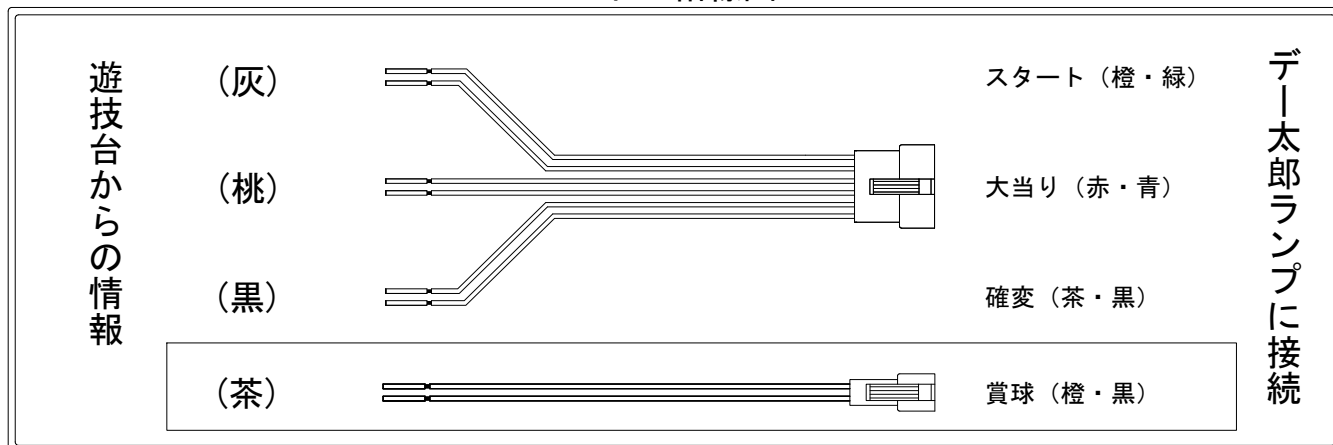

デー太郎（パチンコ） 取付配線資料 2019年05月14日 115

メーカー名	藤商事	
機種名	P 緋弾のエリアⅢ	FUZ
ワンタッチ台接続ハーネス	A	DSH-H001
賞球入力変換ハーネス	B	DYR-H182

ハーネス結線図

外部端子板

出力情報

外部出力端子 (色)	名称	出力内容	特殊遊技	大当	大当		
(白)	賞球	賞球払出し数10個以上記憶している場合、記憶から10減算し出力					
(緑)	扉・枠開放	ガラス扉及び内枠開放中に出力					
情報端子1 (灰)	特別図柄確定回数	スタート回数を出力					→スタートに接続
情報端子2 (黄)	始動口	ヘソ・電チュー・特別図柄1右始動口入賞数を出力					
情報端子3 (黒)	特殊遊技状態	特殊遊技状態中を出力	○				→確変に接続
情報端子4 (桃)	大当り	大当り中を出力		○			→大当りに接続
情報端子5 (青)	小当り1	特殊遊技状態中・特図1未作動時の特図2小当り中を出力	○		○		
情報端子6 (赤)	特別図柄1右始動口	特別図柄1右始動口入賞数を出力					
情報端子7 (橙)	普通電動役物	電チューの入賞数を出力					
情報端子8 (水)	小当り2	特殊遊技状態でない時の、特図2小当り中を出力			○		
情報端子9 (茶)	メイン賞球	入賞口への入賞タイミングで払出数を加算。10個単位で賞球を出力					→賞球線に接続
情報端子10 (紫)	セキュリティ	不正エラーをホールコンへ出力					