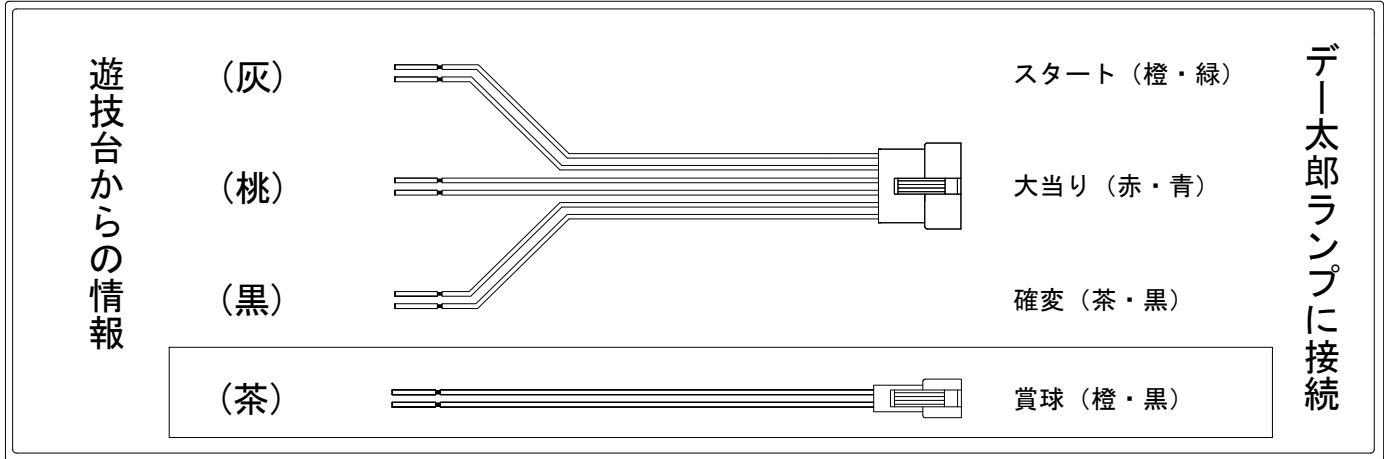

# デー太郎（パチンコ） 取付配線資料 2019年02月26日 113

メーカー名	藤商事	
機種名	P 緋弾のエリア A A	FE
ワンタッチ台接続ハーネス	A	DSH-H001
賞球入力変換ハーネス	B	DYR-H182

ハーネス結線図

外部端子板

出力情報

外部出力端子 (色)	名称	出力内容	電サボ	大当	小当		
情報端子1 (白)	賞球	賞球払出し数10個以上記憶している場合、記憶から10減算し出力					
情報端子2 (緑)	扉・枠開放	ガラス扉及び内枠開放中に出力					
情報端子3 (灰)	特別図柄確定回数	スタート回数を出力					→スタートに接続
情報端子4 (黄)	始動口	ヘソ・電チュー入賞数を出力					
情報端子5 (黒)	特殊遊技状態	特殊遊技状態中を出力 ※1	○		○		→確変に接続 →大当りに接続
情報端子6 (桃)	大当り	大当り中を出力		○			
情報端子7 (青)	大当り及び小当り	大当り及び小当り中を出力		○	○		
情報端子8 (赤)	小当り	小当り中を出力			○		
情報端子9 (橙)	非時短時特図2入賞	時短未動作時の電チューの入賞数を出力					
情報端子10 (水)	ワープ通過	ワープ通過数を出力					
情報端子11 (茶)	メイン賞球	入賞口への入賞タイミングで払出数を加算。10個単位で賞球を出力					→賞球線に接続
情報端子12 (紫)	セキュリティ	不正エラーをホールコンへ出力					

※1：変動時間短縮機能作動中、特別図柄2の保留が1球以上又は変動中又は確定中、特別図柄2の小当り中