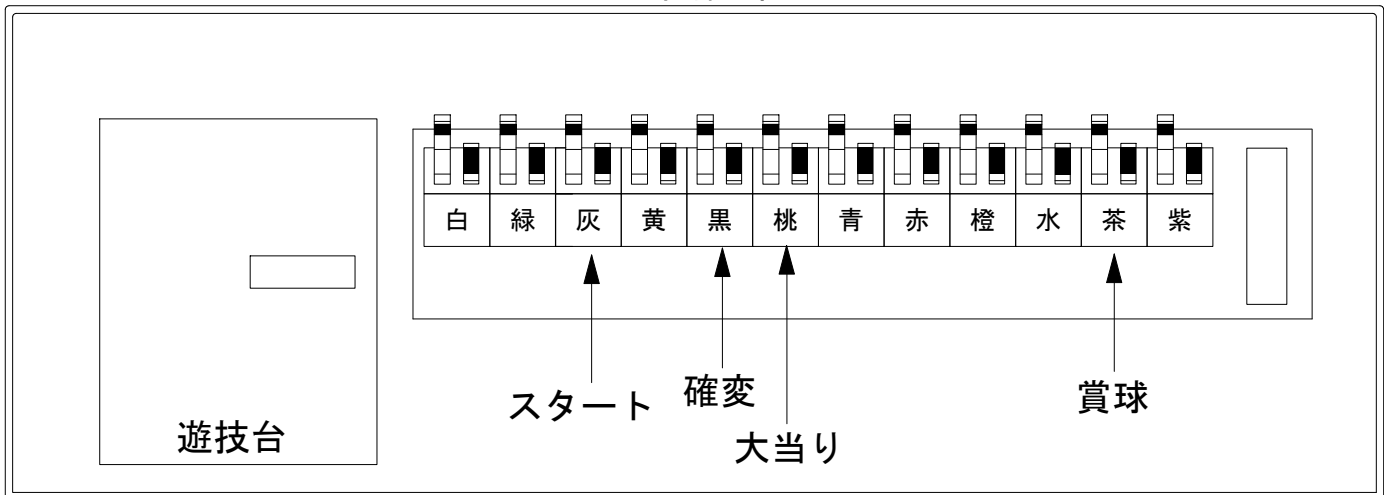

# デー太郎（パチンコ） 取付配線資料 2019年02月26日 113

メーカー名	藤商事	
機種名	P 緋弾のエリア A A	FE
ワンタッチ台接続ハーネス	A	DSH-H001
賞球入力変換ハーネス	B	DYR-H182

ハーネス結線図

外部端子板

出力情報

外部出力端子 (色)	名称	出力内容	電サボ	大当	小当		
情報端子1 (白)	賞球	賞球払出し数10個以上記憶している場合、記憶から10減算し出力					
情報端子2 (緑)	扉・枠開放	ガラス扉及び内枠開放中に出力					
情報端子3 (灰)	特別図柄確定回数	スタート回数を出力					→スタートに接続
情報端子4 (黄)	始動口	ヘソ・電チュー入賞数を出力					
情報端子5 (黒)	特殊遊技状態	特殊遊技状態中を出力 ※1	○		○		→確変に接続 →大当りに接続
情報端子6 (桃)	大当り	大当り中を出力		○			
情報端子7 (青)	大当り及び小当り	大当り及び小当り中を出力		○	○		
情報端子8 (赤)	小当り	小当り中を出力			○		
情報端子9 (橙)	非時短時特図2入賞	時短未動作時の電チューの入賞数を出力					
情報端子10 (水)	ワープ通過	ワープ通過数を出力					
情報端子11 (茶)	メイン賞球	入賞口への入賞タイミングで払出数を加算。10個単位で賞球を出力					→賞球線に接続
情報端子12 (紫)	セキュリティ	不正エラーをホールコンへ出力					

※1：変動時間短縮機能作動中、特別図柄2の保留が1球以上又は変動中又は確定中、特別図柄2の小当り中