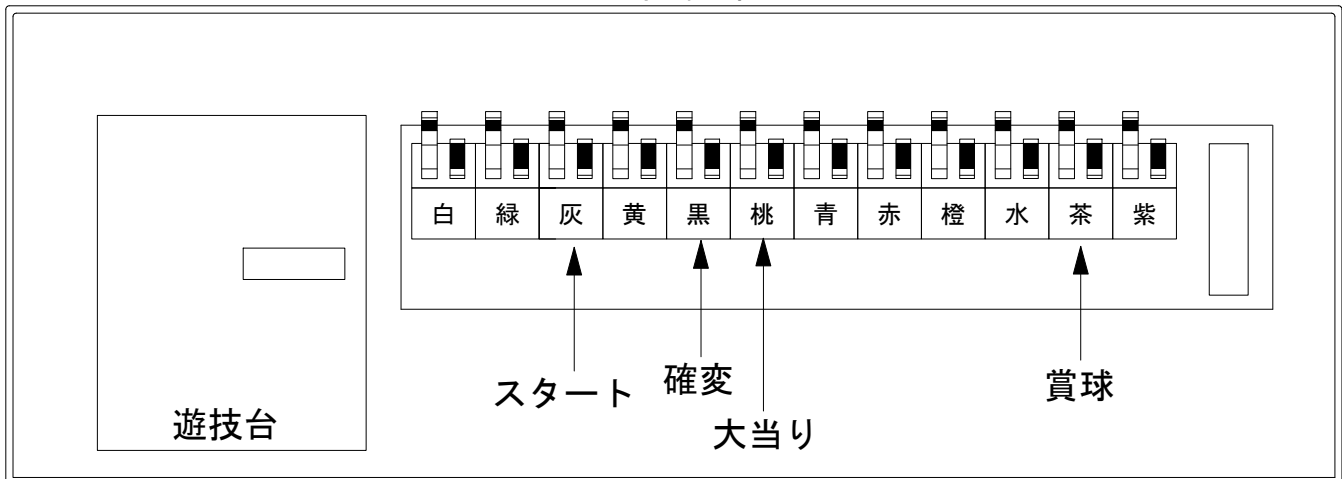

デー太郎（パチンコ） 取付配線資料 2018年11月27日 110

メーカー名	藤商事	
機種名	CR地獄少女 宵伽 きくりの地獄祭り	F1
ワンタッチ台接続ハーネス	A	DSH-H001
賞球入力変換ハーネス	B	DYR-H182

ハーネス結線図

外部端子板

出力情報

外部出力端子	(色)	名称	出力内容	電サポ	大当		
	(白)	賞球	賞球払出し数10個以上記憶している場合、記憶から10減算し出力				
	(緑)	扉・枠開放	ガラス扉及び内枠開放中に出力				
情報端子1	(灰)	特別図柄確定回数	スタート回数を出力				→スタートに接続
情報端子2	(黄)	始動口	ヘソ・電チュー入賞数を出力				
情報端子3	(黒)	大当り及び変動短縮	大当り中及び電チューサポート状態中を出力	○	○		→確変に接続
情報端子4	(桃)	大当り	大当り中を出力		○		→大当りに接続
情報端子5	(青)	特別図柄1始動口	特別図柄1始動口スイッチが遊技球の通過を出力				
情報端子6	(赤)	特別図柄2始動口	特別図柄2始動口スイッチが遊技球の通過を出力				
情報端子7	(橙)	特別図柄1確定回数	特別図柄1のスタート回数を出力				
情報端子8	(水)	普通図柄入賞口	普通図柄始動口スイッチが遊技球の通過を出力				
情報端子9	(茶)	メイン賞球	入賞口への入賞タイミングで払出数を加算。10個単位で賞球を出力				→賞球線に接続
情報端子10	(紫)	セキュリティ	不正エラーをホールコンへ出力				