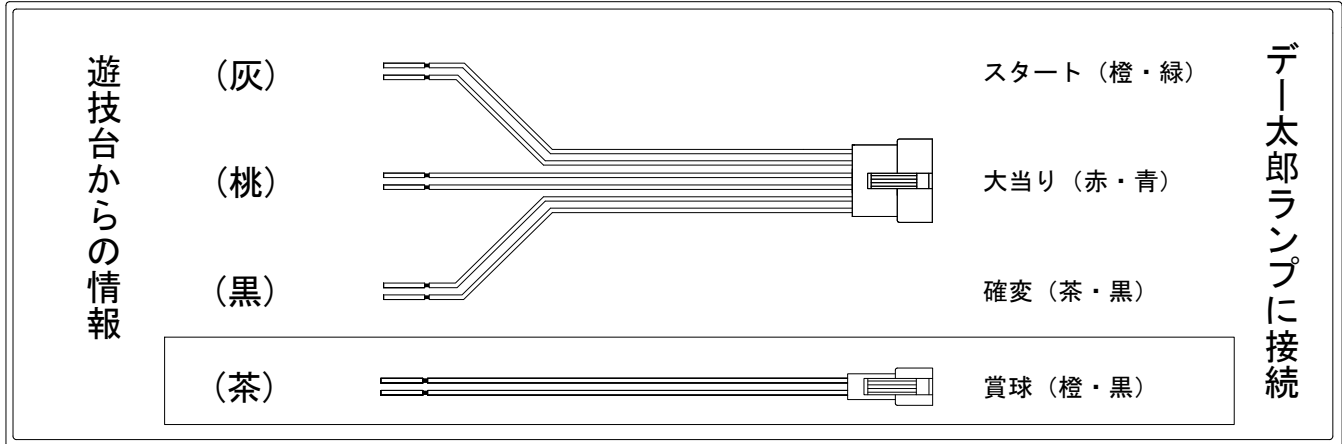

デー太郎（パチンコ） 取付配線資料 2018年11月27日 110

メーカー名	藤商事	
機種名	CR地獄少女 宵伽 きくりの地獄祭り	F1
ワンタッチ台接続ハーネス	A	DSH-H001
賞球入力変換ハーネス	B	DYR-H182

ハーネス結線図

外部端子板

出力情報

外部出力端子	(色)	名称	出力内容	電サポ	大当		
	(白)	賞球	賞球払出し数10個以上記憶している場合、記憶から10減算し出力				
	(緑)	扉・枠開放	ガラス扉及び内枠開放中に出力				
情報端子1	(灰)	特別図柄確定回数	スタート回数を出力				→スタートに接続
情報端子2	(黄)	始動口	ヘソ・電チュー入賞数を出力				
情報端子3	(黒)	大当り及び変動短縮	大当り中及び電チューサポート状態中を出力	○	○		→確変に接続
情報端子4	(桃)	大当り	大当り中を出力		○		→大当りに接続
情報端子5	(青)	特別図柄1始動口	特別図柄1始動口スイッチが遊技球の通過を出力				
情報端子6	(赤)	特別図柄2始動口	特別図柄2始動口スイッチが遊技球の通過を出力				
情報端子7	(橙)	特別図柄1確定回数	特別図柄1のスタート回数を出力				
情報端子8	(水)	普通図柄入賞口	普通図柄始動口スイッチが遊技球の通過を出力				
情報端子9	(茶)	メイン賞球	入賞口への入賞タイミングで払出数を加算。10個単位で賞球を出力				→賞球線に接続
情報端子10	(紫)	セキュリティ	不正エラーをホールコンへ出力				