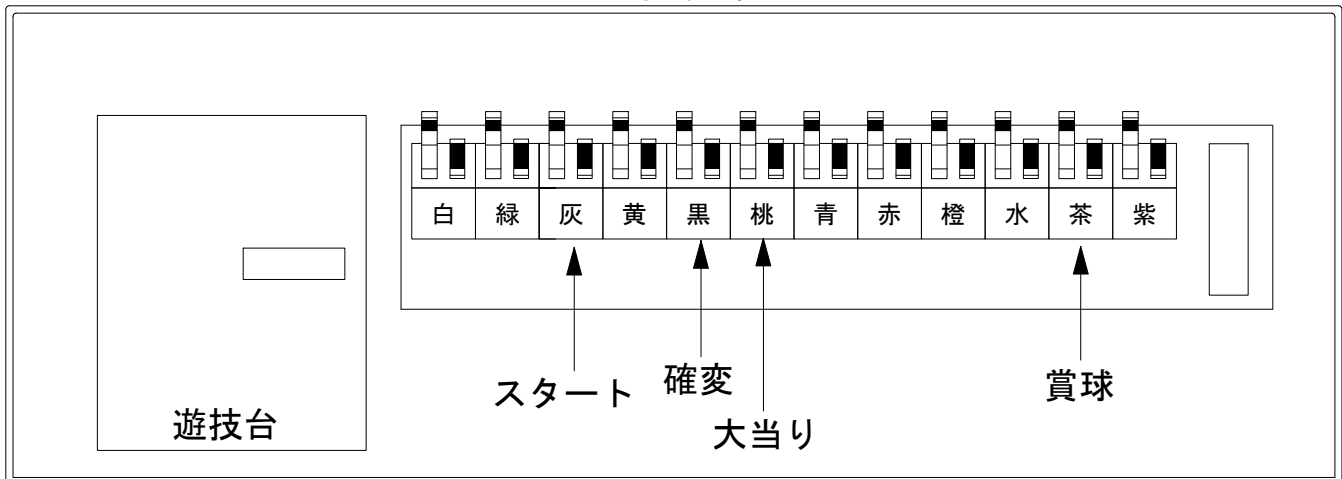

# デー太郎（パチンコ） 取付配線資料 2018年09月25日 107

メーカー名	藤商事	
機種名	PA FAIRY TAIL	FPM
ワンタッチ台接続ハーネス	A	DSH-H001
賞球入力変換ハーネス	B	DYR-H182

## ハーネス結線図

## 外部端子板

## 出力情報

外部出力端子	(色)	名称	出力内容	電サポ	大当		
情報端子1	(白)	賞球	賞球払出し数10個以上記憶している場合、記憶から10減算し出力				
情報端子2	(緑)	扉・枠開放	ガラス扉及び内枠開放中に出力				
情報端子3	(灰)	特別図柄 確定回数	スタート回数を出力				→スタートに接続
情報端子4	(黄)	始動口	ヘソ・電チュー入賞数を出力				
情報端子5	(黒)	大当り及び 特殊遊技状態	大当り中及び特殊遊技状態中を出力	○	○		→確変に接続
情報端子6	(桃)	大当り	大当り中を出力		○		→大当りに接続
情報端子7	(青)	特別図柄1 始動口	特別図柄1始動口スイッチが遊技球の通過を出力				
情報端子8	(赤)	特別図柄2 始動口	特別図柄2始動口スイッチが遊技球の通過を出力				
情報端子9	(橙)	特別図柄1 確定回数	特別図柄1のスタート回数を出力				
情報端子10	(水)	右下入賞口	右下入賞口スイッチが遊技球の通過を出力				
情報端子11	(茶)	メイン賞球	入賞口への入賞タイミングで払出数を加算。10個単位で賞球を出力				→賞球線に接続
情報端子12	(紫)	セキュリティ	不正エラーをホールコンへ出力				