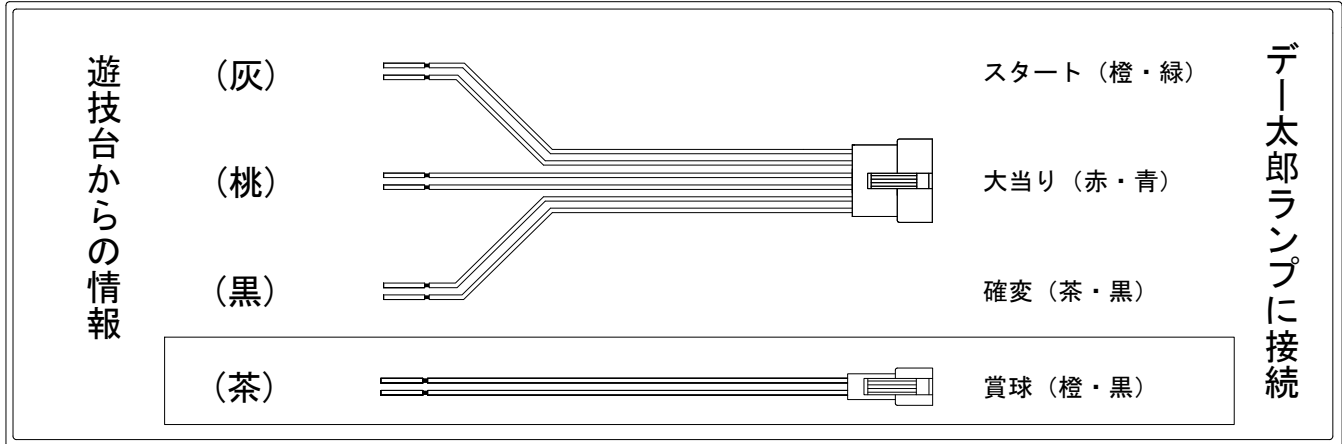

# デー太郎（パチンコ） 取付配線資料 2018年09月25日 107

メーカー名	藤商事	
機種名	PA FAIRY TAIL	FPM
ワンタッチ台接続ハーネス	A	DSH-H001
賞球入力変換ハーネス	B	DYR-H182

## ハーネス結線図

## 出力情報

外部出力端子	(色)	名称	出力内容	電サポ	大当		
情報端子1	(白)	賞球	賞球払出し数10個以上記憶している場合、記憶から10減算し出力				
情報端子2	(緑)	扉・枠開放	ガラス扉及び内枠開放中に出力				
情報端子3	(灰)	特別図柄 確定回数	スタート回数を出力				→スタートに接続
情報端子4	(黄)	始動口	ヘソ・電チュー入賞数を出力				
情報端子5	(黒)	大当り及び 特殊遊技状態	大当り中及び特殊遊技状態中を出力	○	○		→確変に接続
情報端子6	(桃)	大当り	大当り中を出力		○		→大当りに接続
情報端子7	(青)	特別図柄1 始動口	特別図柄1始動口スイッチが遊技球の通過を出力				
情報端子8	(赤)	特別図柄2 始動口	特別図柄2始動口スイッチが遊技球の通過を出力				
情報端子9	(橙)	特別図柄1 確定回数	特別図柄1のスタート回数を出力				
情報端子10	(水)	右下入賞口	右下入賞口スイッチが遊技球の通過を出力				
情報端子11	(茶)	メイン賞球	入賞口への入賞タイミングで払出数を加算。10個単位で賞球を出力				→賞球線に接続
情報端子12	(紫)	セキュリティ	不正エラーをホールコンへ出力				