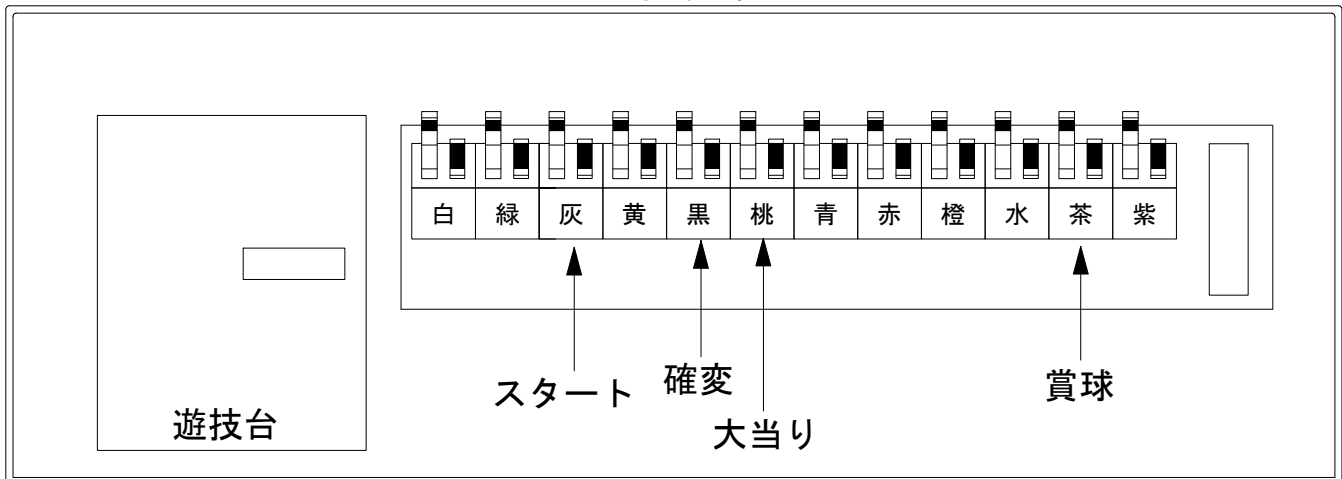

# デー太郎（パチンコ） 取付配線資料 2018年09月11日 106

メーカー名	藤商事	
機種名	P A 地獄少女 宵伽	FDZ
ワンタッチ台接続ハーネス	A	DSH-H001
賞球入力変換ハーネス	B	DYR-H182

## ハーネス結線図

## 外部端子板

## 出力情報

外部出力端子 (色)	名称	出力内容	電サポ	大当			
情報端子1 (白)	賞球	賞球払出し数10個以上記憶している場合、記憶から10減算し出力					
情報端子2 (緑)	扉・枠開放	ガラス扉及び内枠開放中に出力					
情報端子3 (灰)	特別図柄確定回数	スタート回数を出力					→スタートに接続
情報端子4 (黄)	始動口	ヘソ・電チュー入賞数を出力					
情報端子5 (黒)	大当り及び変動短縮	大当り中及び電チューサポート状態中を出力	○	○			→確変に接続
情報端子6 (桃)	大当り	大当り中を出力		○			→大当りに接続
情報端子7 (青)	特別図柄1始動口	特別図柄1始動口スイッチが遊技球の通過を出力					
情報端子8 (赤)	特別図柄2始動口	特別図柄2始動口スイッチが遊技球の通過を出力					
情報端子9 (橙)	特別図柄1確定回数	特別図柄1のスタート回数を出力					
情報端子10 (水)	普通図柄入賞口	普通図柄始動口スイッチが遊技球の通過を出力					
情報端子11 (茶)	メイン賞球	入賞口への入賞タイミングで払出数を加算。10個単位で賞球を出力					→賞球線に接続
情報端子12 (紫)	セキュリティ	不正エラーをホールコンへ出力					