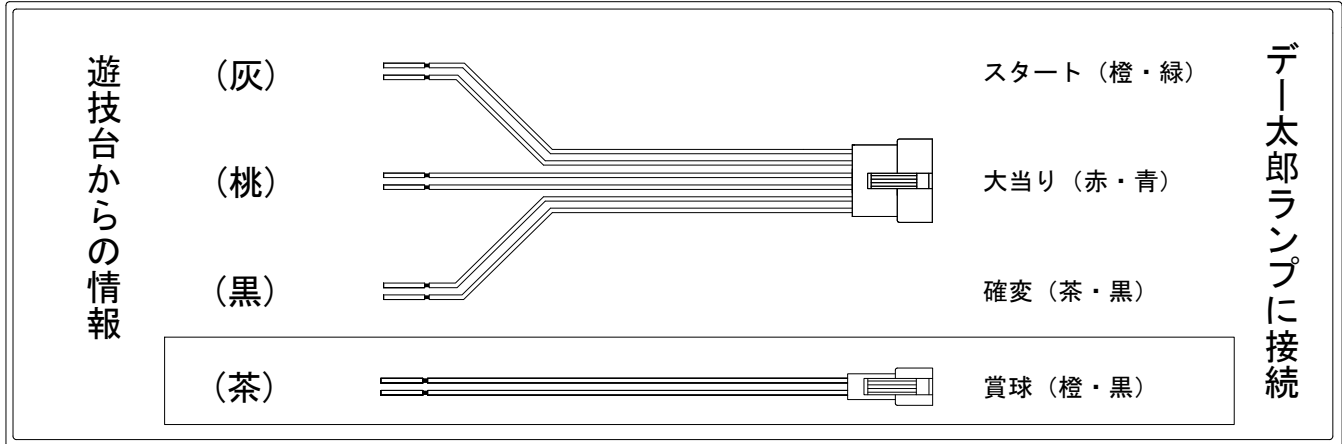

# デー太郎（パチンコ） 取付配線資料 2018年09月11日 106

メーカー名	藤商事	
機種名	P A 地獄少女 宵伽	FDZ
ワンタッチ台接続ハーネス	A	DSH-H001
賞球入力変換ハーネス	B	DYR-H182

## ハーネス結線図

## 出力情報

外部出力端子 (色)	名称	出力内容	電サポ	大当			
情報端子1 (白)	賞球	賞球払出し数10個以上記憶している場合、記憶から10減算し出力					
情報端子2 (緑)	扉・枠開放	ガラス扉及び内枠開放中に出力					
情報端子3 (灰)	特別図柄確定回数	スタート回数を出力					→スタートに接続
情報端子4 (黄)	始動口	ヘソ・電チュー入賞数を出力					
情報端子5 (黒)	大当り及び変動短縮	大当り中及び電チューサポート状態中を出力	○	○			→確変に接続
情報端子6 (桃)	大当り	大当り中を出力		○			→大当りに接続
情報端子7 (青)	特別図柄1始動口	特別図柄1始動口スイッチが遊技球の通過を出力					
情報端子8 (赤)	特別図柄2始動口	特別図柄2始動口スイッチが遊技球の通過を出力					
情報端子9 (橙)	特別図柄1確定回数	特別図柄1のスタート回数を出力					
情報端子10 (水)	普通図柄入賞口	普通図柄始動口スイッチが遊技球の通過を出力					
情報端子11 (茶)	メイン賞球	入賞口への入賞タイミングで払出数を加算。10個単位で賞球を出力					→賞球線に接続
情報端子12 (紫)	セキュリティ	不正エラーをホールコンへ出力					