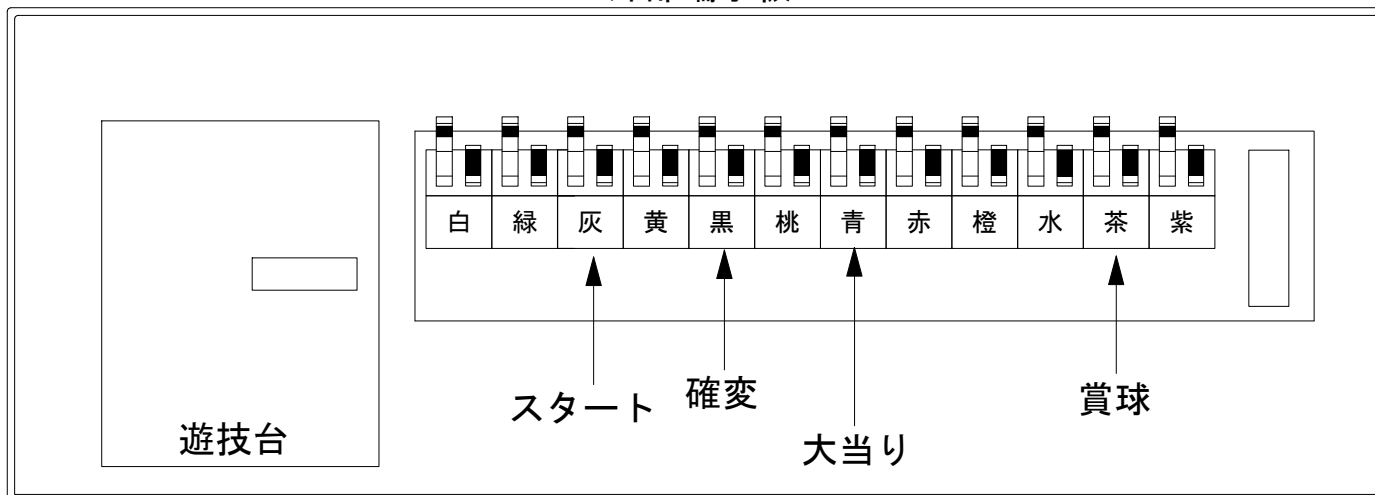

デー太郎（パチンコ） 取付配線資料 2017年07月05日 101

メーカー名	藤商事	
機種名	CRクルクルセブン	FRW
ワンタッチ台接続ハーネス	A	DSH-H001
賞球入力変換ハーネス	B	DYR-H182

ハーネス結線図

外部端子板

出力情報

外部出力端子	(色)	名称	出力内容	電サポ	大当				
	(白)	賞球	賞球払出し数10個以上記憶している場合記憶から10減算し出力						
	(緑)	扉・枠開放	ガラス扉及び内枠開放中に出力						
情報端子1	(灰)	特別図柄確定回数	スタート回数を出力						→スタートに接続
情報端子2	(黄)	始動口	ヘソ・電チュー入賞数を出力						
情報端子3	(黒)	大当り及び変動短縮	大当り中及び電チューサポート状態中を出力	○	○				→確変に接続
情報端子4	(桃)	変動短縮	電チューサポート状態中を出力	○					
情報端子5	(青)	大当り	大当り中を出力		○				→大当りに接続
情報端子6	(赤)	大当り及び確率変動	大当り中及び確率変動状態中を出力	○	○				
情報端子7	(橙)	センタークルーン	センタークルーン通過個数を出力						
情報端子8	(水)	特別図柄1始動口	ヘソ入賞数を出力						
情報端子9	(茶)	メイン賞球	入賞口への入賞タイミングで払出数を加算。10個単位で賞球を出力						→賞球線に接続
情報端子10	(紫)	セキュリティ	不正エラーをホールコンへ出力						