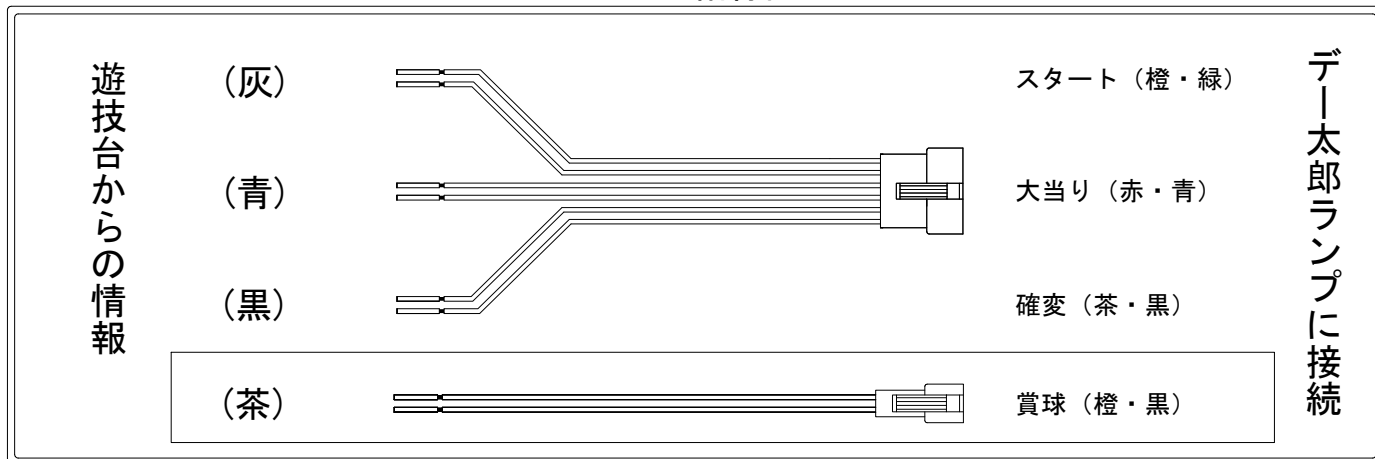

デー太郎（パチンコ） 取付配線資料 2017年07月05日 101

メーカー名	藤商事	
機種名	CRクルクルセブン	FRW
ワンタッチ台接続ハーネス	A	DSH-H001
賞球入力変換ハーネス	B	DYR-H182

ハーネス結線図

外部端子板

出力情報

外部出力端子	(色)	名称	出力内容	電サポ	大当				
	(白)	賞球	賞球払出し数10個以上記憶している場合記憶から10減算し出力						
	(緑)	扉・枠開放	ガラス扉及び内枠開放中に出力						
情報端子1	(灰)	特別図柄確定回数	スタート回数を出力						→スタートに接続
情報端子2	(黄)	始動口	ヘソ・電チュー入賞数を出力						
情報端子3	(黒)	大当り及び変動短縮	大当り中及び電チューサポート状態中を出力	○	○				→確変に接続
情報端子4	(桃)	変動短縮	電チューサポート状態中を出力	○					
情報端子5	(青)	大当り	大当り中を出力		○				→大当りに接続
情報端子6	(赤)	大当り及び確率変動	大当り中及び確率変動状態中を出力	○	○				
情報端子7	(橙)	センタークルーン	センタークルーン通過個数を出力						
情報端子8	(水)	特別図柄1始動口	ヘソ入賞数を出力						
情報端子9	(茶)	メイン賞球	入賞口への入賞タイミングで払出数を加算。10個単位で賞球を出力						→賞球線に接続
情報端子10	(紫)	セキュリティ	不正エラーをホールコンへ出力						