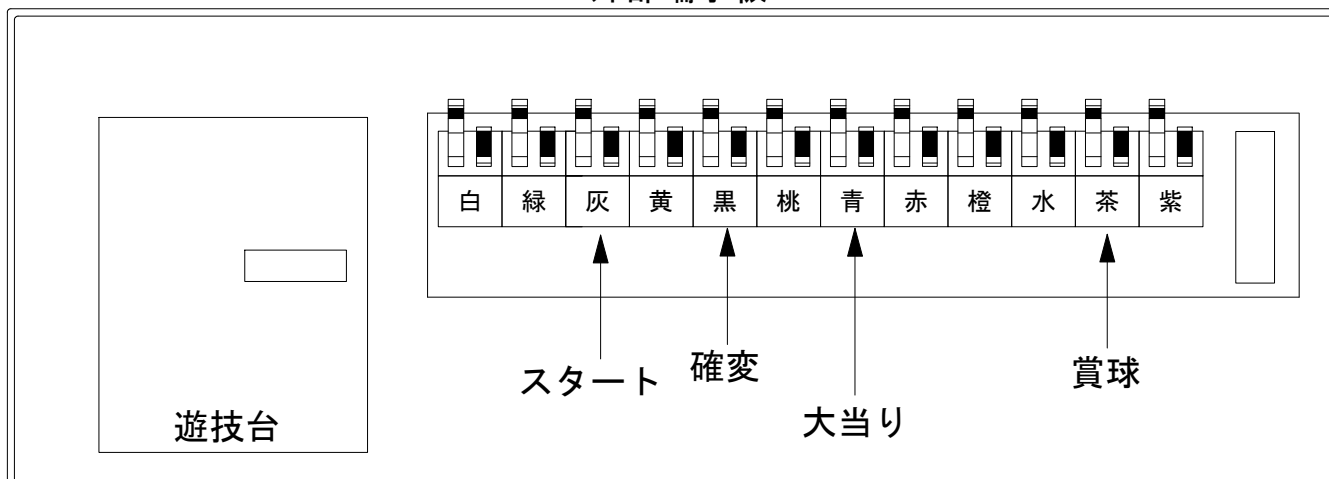

# デー太郎（パチンコ） 取付配線資料 2017年05月02日 98

メーカー名	藤商事	
機種名	CR萌エキサイト	FPWZ
入力変換ハーネスセット	A	DYR-H171
賞球入力変換ハーネス	B	DYR-H182

## ハーネス結線図

## 外部端子板

## 出力情報

外部出力端子	(色)	名称	出力内容	電サポ	大当				
	(白)	賞球	賞球払出し数10個以上記憶している場合記憶から10減算し出力						
	(緑)	扉・枠開放	ガラス扉及び内枠開放中に出力						
情報端子1	(灰)	特別図柄確定回数	スタート回数を出力						→スタートに接続
情報端子2	(黄)	始動口	ヘソ・電チュー入賞数を出力						
情報端子3	(黒)	大当り及び変動短縮	大当り中及び電チューサポート状態中を出力	○	○				→確変に接続
情報端子4	(桃)	変動短縮	電チューサポート状態中を出力						
情報端子5	(青)	大当り	大当り中を出力		○				→大当りに接続
情報端子6	(赤)	特別図柄1確定回数	特別図柄1の変動回数を出力						
情報端子7	(橙)	センタークルーン	上通過口スイッチを通過した回数を出力						
情報端子8	(水)	特別図柄1始動口	特別図柄1左始動口スイッチ及び特別図柄1右始動口スイッチを通過した回数を出力						
情報端子9	(茶)	メイン賞球	入賞口への入賞タイミングで払出数を加算。10個単位で賞球を出力						→賞球線に接続
情報端子10	(紫)	セキュリティ	不正エラーをホールコンへ出力						