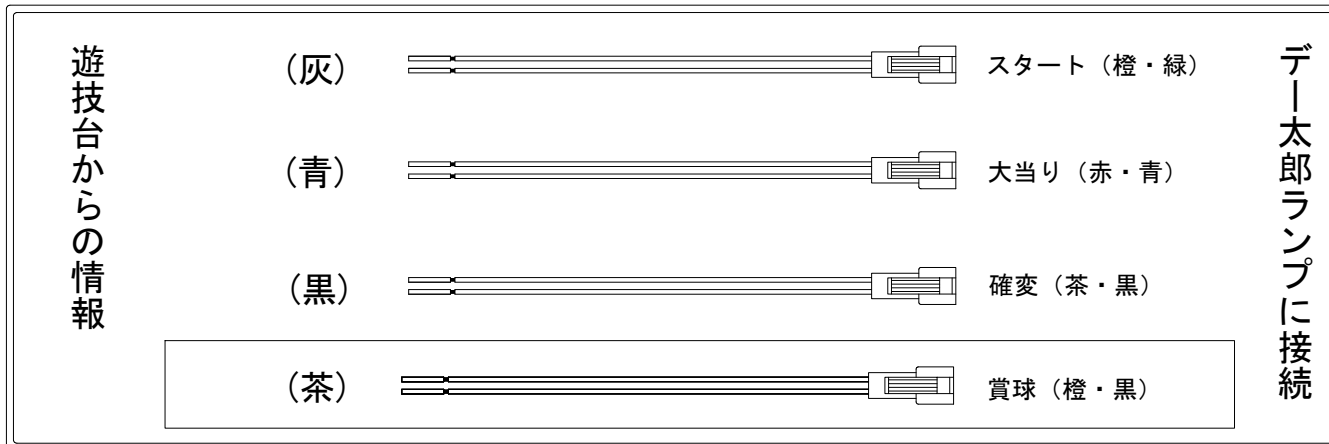

# デー太郎（パチンコ） 取付配線資料 2017年05月02日 98

メーカー名	藤商事	
機種名	CR萌エキサイト	FPWZ
入力変換ハーネスセット	A	DYR-H171
賞球入力変換ハーネス	B	DYR-H182

## ハーネス結線図