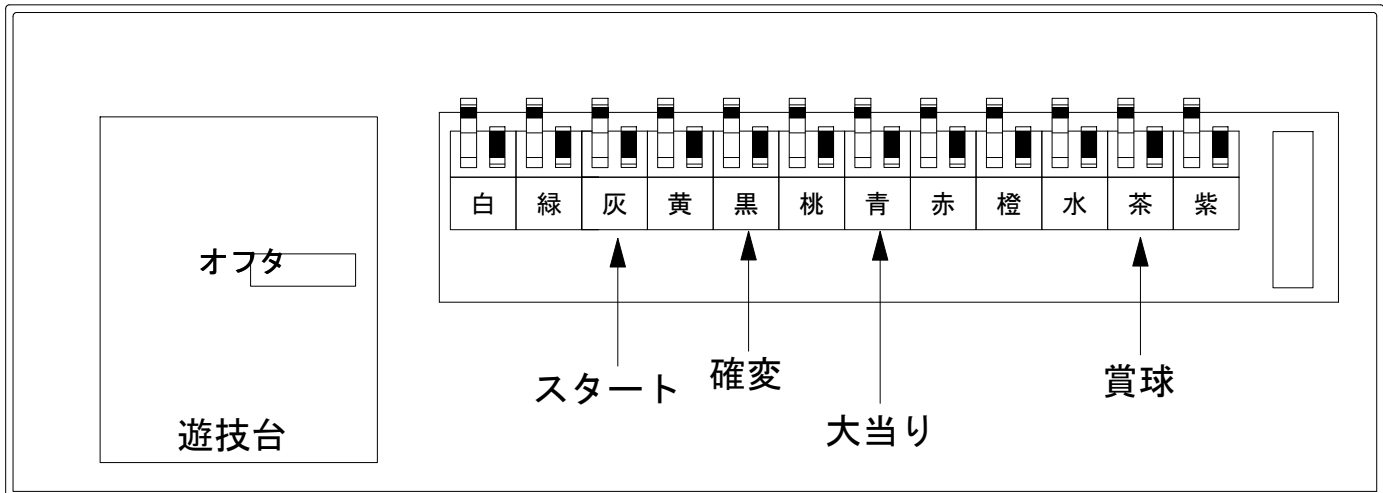

デー太郎（パチンコ）取付配線資料 2017年10月04日 95-1

メーカー名	藤商事		
機種名	CR Another	FPS FPQZ FPW	
入力変換ハーネスセット	A	DYR-H171	
賞球入力変換ハーネス	B	DYR-H182	

ハーネス結線図

外部端子板

出力情報

外部出力端子 (色)	名称	出力内容	電サポ	大当	小当	
オフタ (白)	賞球	賞球払出し数10個以上記憶している場合記憶から10減算し出力				
(緑)	扉・枠開放	ガラス扉及び内枠開放中に出力				
情報端子1 (灰)	特別図柄確定回数	スタート回数を出力				→スタートに接続
情報端子2 (黄)	始動口	ヘソ・電チュー入賞数を出力				
情報端子3 (黒)	大当り及び変動短縮	大当り中及び電チューサポート中を出力	○	○		→確変に接続
情報端子4 (桃)	変動短縮	電チューサポート中を出力	○			
情報端子5 (青)	大当り	大当り中を出力		○		→大当りに接続
情報端子6 (赤)	大当り及び開放延長中以外の特定小当	大当り及び開放延長中以外の特別図柄1の回転体抽選予定となる小当に出力		○	○	
情報端子7 (橙)	大当り及び開放延長中以外の小当	大当り及び開放延長中以外の小当に出力		○	○	
情報端子8 (水)	右下入賞口	右下入賞口スイッチの入賞数を出力				
情報端子9 (茶)	メイン賞球	メイン賞球予定数を出力				→賞球線に接続
情報端子10 (紫)	セキュリティ	不正エラーをホールコンへ出力				