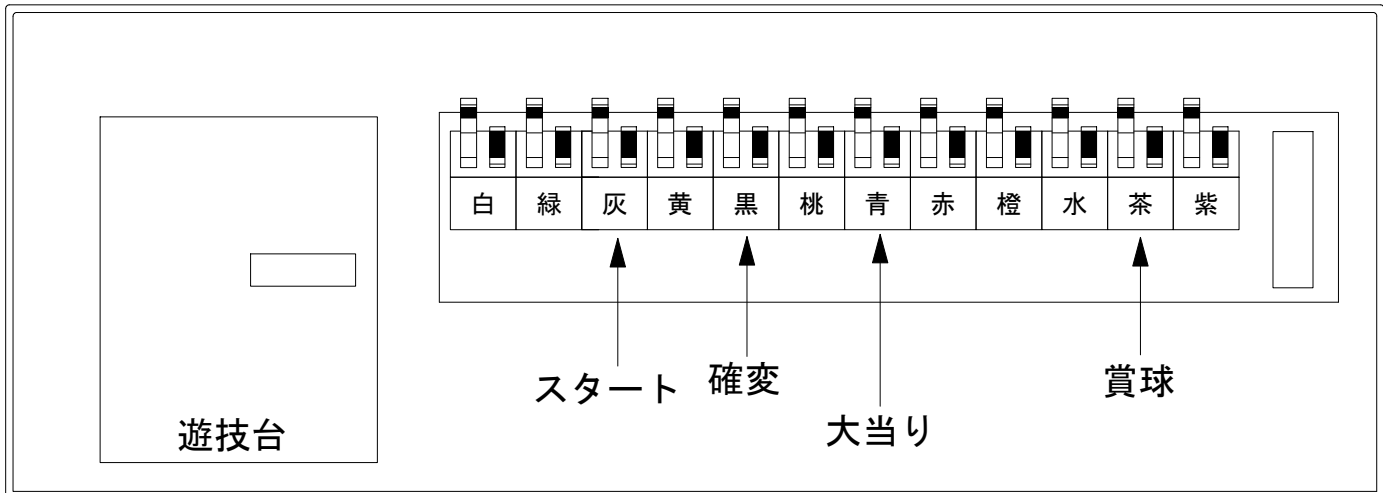

デー太郎（パチンコ） 取付配線資料 2017年08月23日 94-1

メーカー名	藤商事	
機種名	C R 緋弾のエリア II	FPM FPS FPWZ
入力変換ハーネスセット	A	DYR-H171
賞球入力変換ハーネス	B	DYR-H182

ハーネス結線図

外部端子板

出力情報

外部出力端子 (色)	名称	出力内容	特殊遊技	大当				
(白)	賞球	賞球払出し数を10個以上記憶している場合、記憶から10減算し出力						
(緑)	扉・枠開放	ガラス扉及び内枠開放中に出力						
情報端子1 (灰)	特別図柄確定回数	スタート回数を出力						→スタートに接続
情報端子2 (黄)	始動口	ヘソ・電チュー入賞数を出力						
情報端子3 (黒)	大当り及び特殊遊技状態	開放延長付大当り中及び特殊遊技状態中を出力	○	○				→確変に接続
情報端子4 (桃)	特殊遊技状態	特殊遊技状態中を出力	○					
情報端子5 (青)	大当り	大当り中を出力		○				→大当りに接続
情報端子6 (赤)	特別図柄1始動口	ヘソ入賞数を出力						
情報端子7 (橙)	特別図柄2始動口	電チュー入賞数を出力						
情報端子8 (水)	右下入賞口	右下入賞口の入賞数を出力						
情報端子9 (茶)	メイン賞球	入賞タイミングで払出加算、10個単位で賞球を出力						→賞球線に接続
情報端子10 (紫)	セキュリティ	不正エラーをホールコンへ出力						