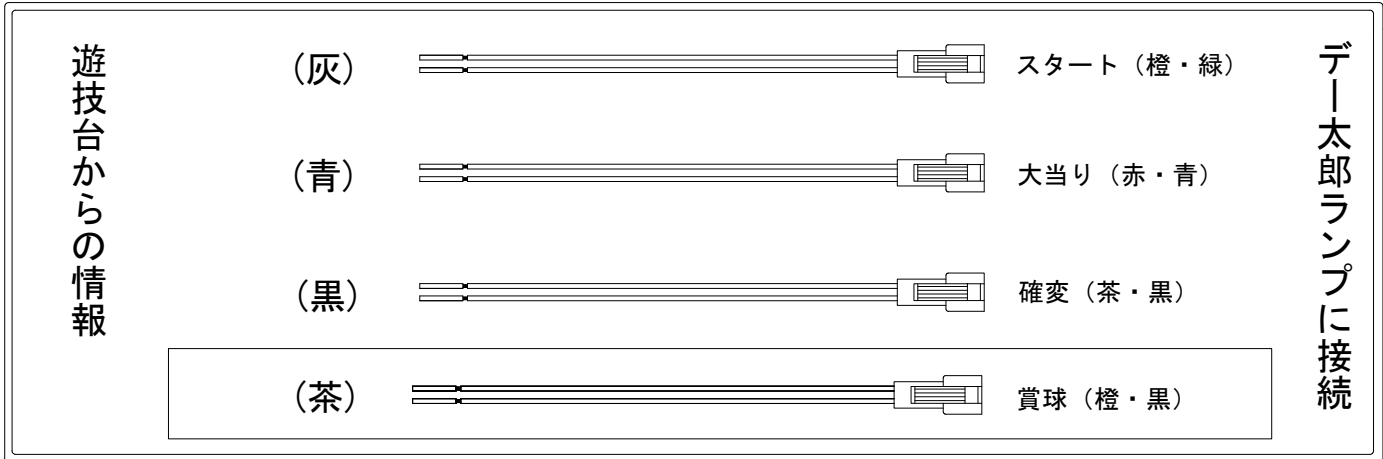

デー太郎（パチンコ） 取付配線資料 2017年08月23日 94-1

メーカー名	藤商事	
機種名	C R 緋弾のエリア II	FPM FPS FPWZ
入力変換ハーネスセット	A	DYR-H171
賞球入力変換ハーネス	B	DYR-H182

ハーネス結線図

外部端子板

出力情報

外部出力端子 (色)	名称	出力内容	特殊遊技	大当				
(白)	賞球	賞球払出し数を10個以上記憶している場合、記憶から10減算し出力						
(緑)	扉・枠開放	ガラス扉及び内枠開放中に出力						
情報端子1 (灰)	特別図柄確定回数	スタート回数を出力						→スタートに接続
情報端子2 (黄)	始動口	ヘソ・電チュー入賞数を出力						
情報端子3 (黒)	大当り及び特殊遊技状態	開放延長付大当り中及び特殊遊技状態中を出力	○	○				→確変に接続
情報端子4 (桃)	特殊遊技状態	特殊遊技状態中を出力	○					
情報端子5 (青)	大当り	大当り中を出力		○				→大当りに接続
情報端子6 (赤)	特別図柄1始動口	ヘソ入賞数を出力						
情報端子7 (橙)	特別図柄2始動口	電チュー入賞数を出力						
情報端子8 (水)	右下入賞口	右下入賞口の入賞数を出力						
情報端子9 (茶)	メイン賞球	入賞タイミングで払出加算、10個単位で賞球を出力						→賞球線に接続
情報端子10 (紫)	セキュリティ	不正エラーをホールコンへ出力						