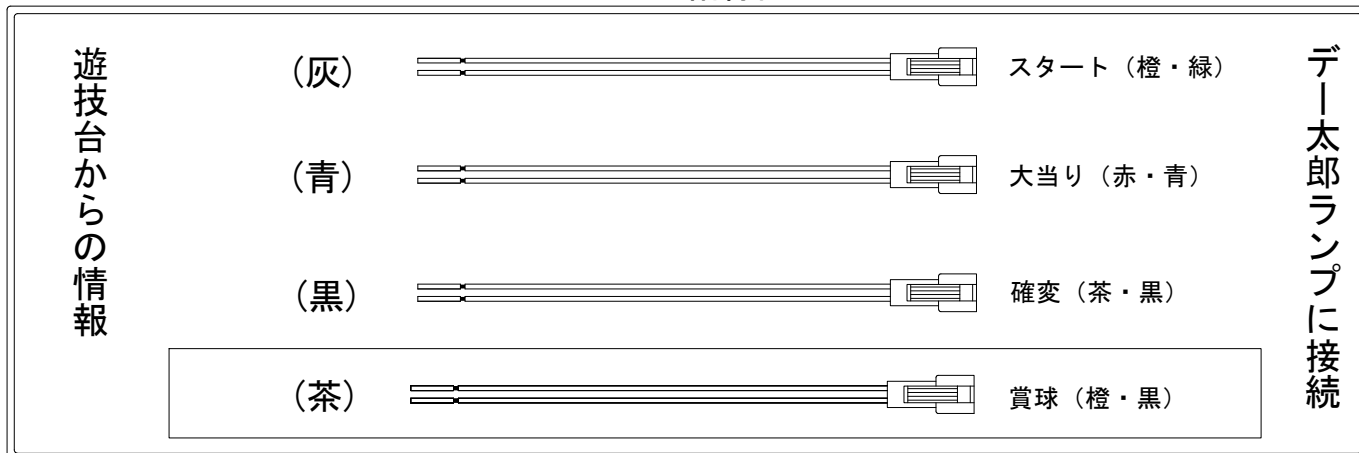

デー太郎（パチンコ） 取付配線資料 2016年08月29日 92

メーカー名	藤商事	
機種名	CRピカレ!まるまるアイランド	FPSZ FPW
入力変換ハーネスセット	A	DYR-H171
賞球入力変換ハーネス	B	DYR-H182

ハーネス結線図

外部端子板

出力情報

外部出力端子	(色)	名称	出力内容	電サポ	大当			
	(白)	賞球	賞球払出し数10個毎に1回出力					
	(緑)	扉・枠開放	前枠及び内枠開放中に又は受け皿開放中に出力					
情報端子1	(灰)	特別図柄確定回数	スタート回数を出力					→スタートに接続
情報端子2	(黄)	始動口	ハソ・電チュー入賞数を出力					
情報端子3	(黒)	大当及び変動短縮	大当り中及び電チューサポート中を出力	○	○			→確変に接続
情報端子4	(桃)	変動短縮	電チューサポート中を出力	○				
情報端子5	(青)	大当り	大当り中を出力		○			→大当りに接続
情報端子6	(赤)	特別図柄1変動停止で出力	特別図柄1変動停止で出力					
情報端子7	(橙)	特別図柄1始動口	特別図柄1始動口スイッチ通過で出力					
情報端子8	(水)	始動口	ハソ・電チュー入賞数を出力					
情報端子9	(茶)	メイン賞球	メイン賞球予定数を出力					→賞球線に接続
情報端子10	(紫)	セキュリティ	不正エラーをホールコンへ出力					