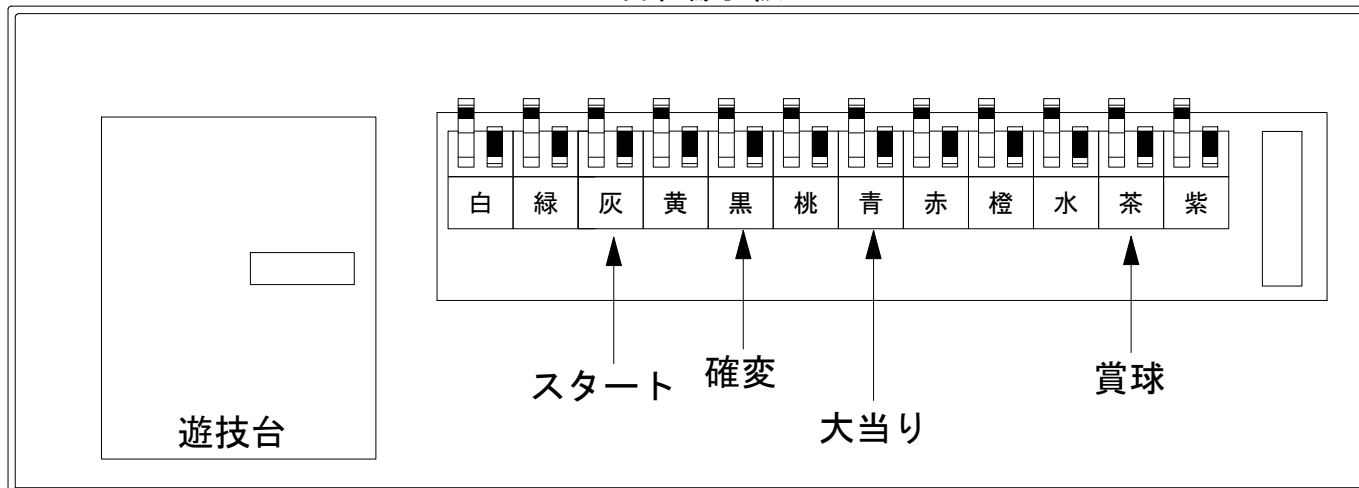

デー太郎（パチンコ） 取付配線資料 2016年08月29日 92

メーカー名	藤商事	
機種名	CRピカレ!まるまるアイランド	FPSZ FPW
入力変換ハーネスセット	A	DYR-H171
賞球入力変換ハーネス	B	DYR-H182

ハーネス結線図

外部端子板

出力情報

外部出力端子	(色)	名称	出力内容	電サポ	大当			
	(白)	賞球	賞球払出し数10個毎に1回出力					
	(緑)	扉・枠開放	前枠及び内枠開放中に又は受け皿開放中に出力					
情報端子1	(灰)	特別図柄確定回数	スタート回数を出力					→スタートに接続
情報端子2	(黄)	始動口	ハソ・電チュー入賞数を出力					
情報端子3	(黒)	大当及び変動短縮	大当り中及び電チューサポート中を出力	○	○			→確変に接続
情報端子4	(桃)	変動短縮	電チューサポート中を出力	○				
情報端子5	(青)	大当り	大当り中を出力		○			→大当りに接続
情報端子6	(赤)	特別図柄1変動停止で出力	特別図柄1変動停止で出力					
情報端子7	(橙)	特別図柄1始動口	特別図柄1始動口スイッチ通過で出力					
情報端子8	(水)	始動口	ハソ・電チュー入賞数を出力					
情報端子9	(茶)	メイン賞球	メイン賞球予定数を出力					→賞球線に接続
情報端子10	(紫)	セキュリティ	不正エラーをホールコンへ出力					