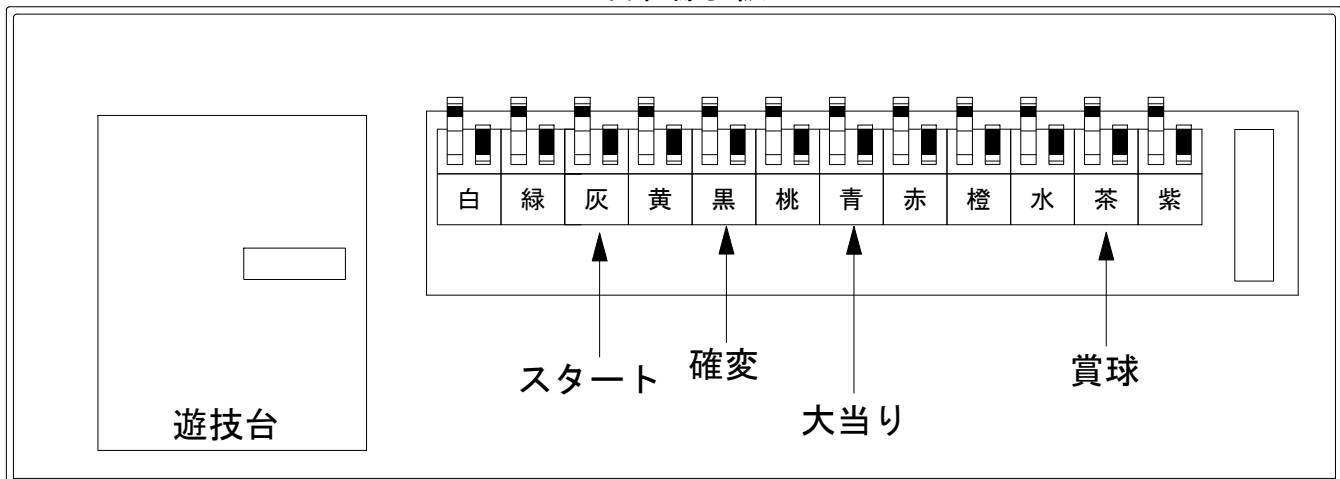

デー太郎（パチンコ） 取付配線資料 2016年03月09日 88

メーカー名	藤商事	
機種名	CRAヘルプ!!!恋が丘学園おたすけ部	FPW
入力変換ハーネスセット	A	DYR-H171
賞球入力変換ハーネス	B	DYR-H182

ハーネス結線図

外部端子板

出力情報

外部出力端子	(色)	名称	出力内容	電サポ	大当				
	(白)	賞球	賞球払出し数を10個以上記憶している場合、記憶から10減算し出力						
	(緑)	扉・枠開放	ガラス扉及び内枠開放中に出力						
情報端子1	(灰)	特別図柄確定回数	スタート回数を出力						→スタートに接続
情報端子2	(黄)	始動口	ヘソ・電チュー入賞数を出力						
情報端子3	(黒)	大当及び変動短縮	大当り中及び電チューサポート中を出力	○	○				→確変に接続
情報端子4	(桃)	変動短縮	電チューサポート中を出力	○					
情報端子5	(青)	大当り	大当り中を出力		○				→大当りに接続
情報端子6	(赤)	確定回数1 確定回数	特別図柄1変動時出力						
情報端子7	(橙)	特別図柄2始動口	特別図柄2始動口を遊技球が通過した時出力						
情報端子8	(水)	特別図柄1始動口	特別図柄1始動口を遊技球が通過した時出力						
情報端子9	(茶)	メイン賞球	メイン賞球予定数を出力						→賞球線に接続
情報端子10	(紫)	セキュリティ	不正エラーをホールコンへ出力						