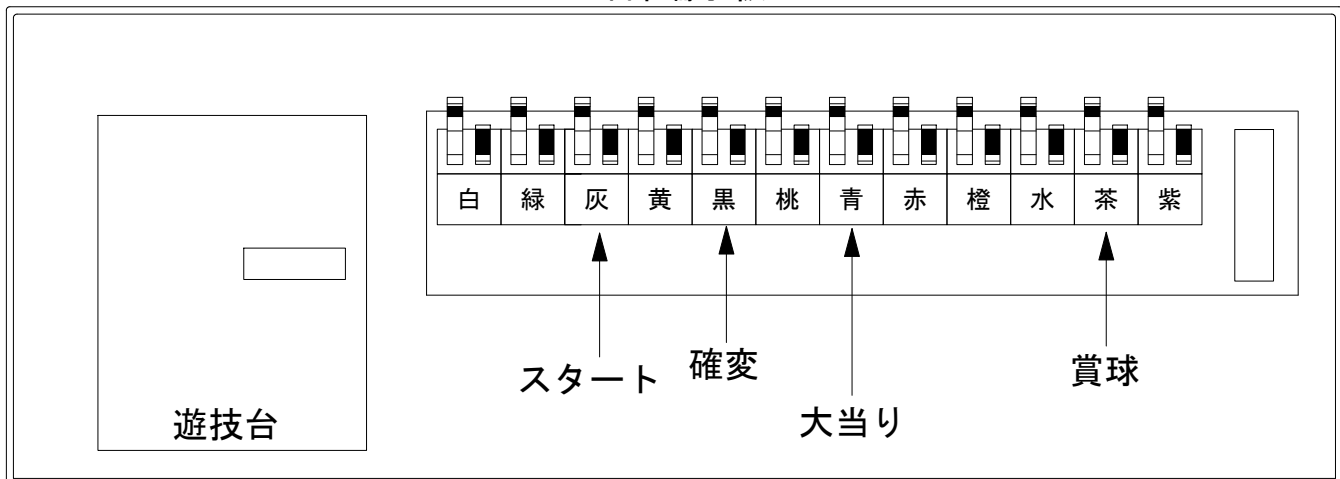

デー太郎（パチンコ） 取付配線資料 2016年05月25日 84-1

メーカー名	藤商事	
機種名	CR着信アリ	FPF FPWZ
入力変換ハーネスセット	A	DYR-H171
賞球入力変換ハーネス	B	DYR-H182

ハーネス結線図

外部端子板

出力情報

外部出力端子	(色)	名称	出力内容	変動短縮	大当				
	(白)	賞球	賞球払出し数を10個以上記憶している場合、記憶から10減算し出力						
	(緑)	扉・枠開放	ガラス扉及び内枠開放中に出力						
情報端子1	(灰)	特別図柄確定回数	スタート回数を出力						→スタートに接続
情報端子2	(黄)	始動口	ヘソ・電チュー入賞数を出力						
情報端子3	(黒)	開放延長付大当り及び変動短縮	開放延長付大当り中及び電チューサポート中を出力	○	○				→確変に接続
情報端子4	(桃)	変動短縮	電チューサポート中を出力	○					
情報端子5	(青)	大当り	大当り中を出力		○				→大当りに接続
情報端子6	(赤)	特別図柄1変動回数	特別図柄1の変動回数を出力						
情報端子7	(橙)	特別図柄2始動口	特別図柄2始動口に遊技球が通過した時出力						
情報端子8	(水)	特別図柄1始動口	特別図柄1始動口に遊技球が通過した時出力						
情報端子9	(茶)	メイン賞球	メイン賞球予定数を出力						→賞球線に接続
情報端子10	(紫)	セキュリティ	不正エラーをホールコンへ出力						