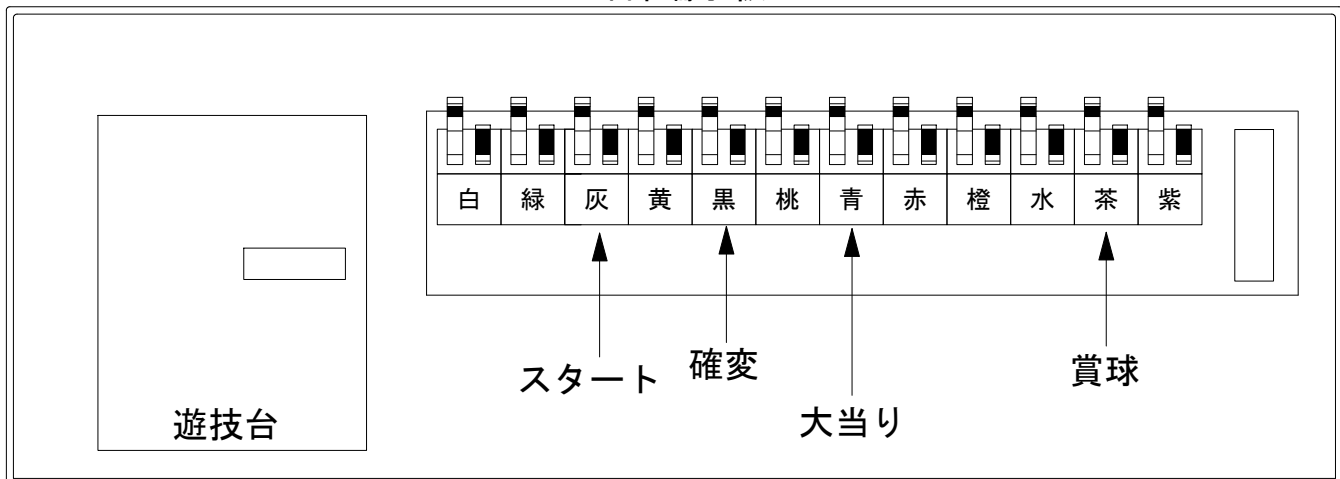

デー太郎（パチンコ） 取付配線資料 2015年12月21日 79-2

メーカー名	藤商事		
機種名	CR 暴れん坊将軍 怪談	FPL	FPF FPS FPW
入力変換ハーネスセット	A	DYR-H171	
賞球入力変換ハーネス	B	DYR-H182	

ハーネス結線図

外部端子板

出力情報

外部出力端子	(色)	名称	出力内容	変動短縮	大当			
	(白)	賞球	賞球払出し数を10個以上記憶している場合、記憶から10減算し出力					
	(緑)	扉・枠開放	ガラス扉及び内枠開放中に出力					
情報端子1	(灰)	特別図柄確定回数	スタート回数を出力					→スタートに接続
情報端子2	(黄)	始動口	ヘソ・電チュー入賞数を出力					
情報端子3	(黒)	開延付き大当り及び変動短縮	開放延長付き大当り中、及び電チューサポート状態中を出力	○	○			→確変に接続
情報端子4	(桃)	変動短縮	電チューサポート状態中を出力	○				
情報端子5	(青)	大当り	大当り中を出力		○			→大当りに接続
情報端子6	(赤)	特別図柄1変動回数	特別図柄1の変動回数を出力					
情報端子7	(橙)	特別図柄2始動口	特別図柄2始動口スイッチが遊技球通過検出時から100ms間出力					
情報端子8	(水)	特別図柄1始動口	特別図柄1始動口スイッチが遊技球通過検出時から100ms間出力					
情報端子9	(茶)	メイン賞球	メイン賞球予定信号を出力					→賞球線に接続
情報端子10	(紫)	セキュリティ	不正エラーをホールコンへ出力					