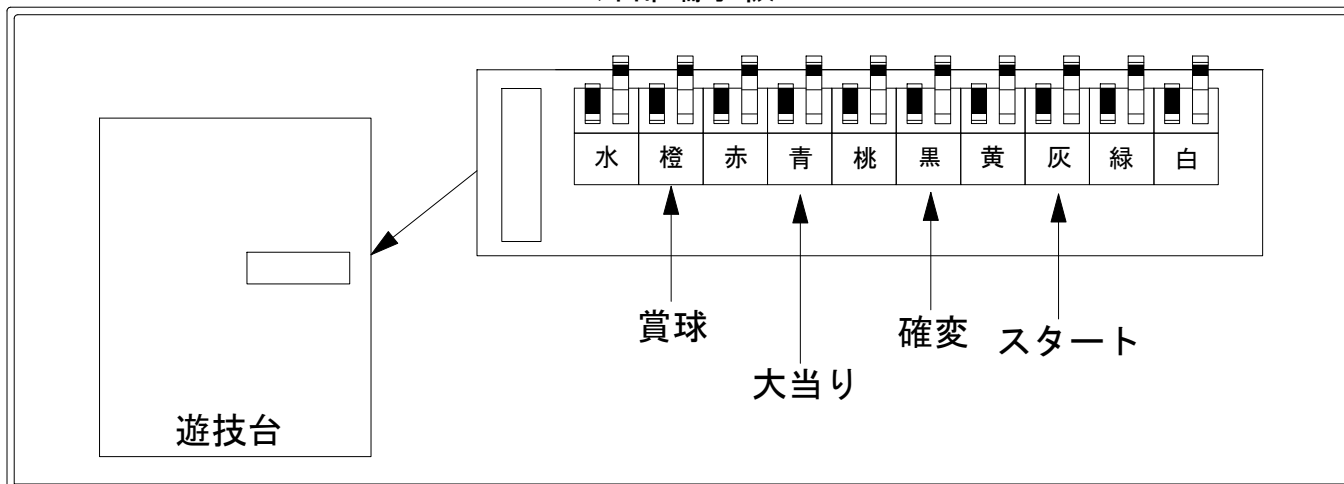

デー太郎（パチンコ） 取付配線資料 2013年1月16日 64

メーカー名	藤商事				
機種名	CR龍玉八犬伝	FPM	FPFZ	FPS	FPW
入力変換ハーネスセット	A		DYR-H171		
賞球入力変換ハーネス	B		DYR-H182		

ハーネス結線図

外部端子板

出力情報

外部出力端子 (色)	名称	出力内容	変動短縮	※1	※2	小当
(白)	賞球	賞球出力				
(緑)	扉・枠開放	ガラス扉及び内枠開放中に出力				
情報端子1 (灰)	特別図柄確定回数	特別図柄1及び特別図柄2の確定時に出力				
情報端子2 (黄)	始動口	ヘソ・電チュー入賞数を出力				
情報端子3 (黒)	開放延長付き大当り及び変動短縮	電チューサポートの付く大当り及び電チューサポート状態中の情報を出力	○	○		
情報端子4 (桃)	開放延長付き大当り	電チューサポートの付く大当り中の情報を出力		○		
情報端子5 (青)	大当り	大当り中に出力		○	○	
情報端子6 (赤)	大当り及び開放延長中以外の小当り	大当り中・電チューサポート状態中以外の小当り情報を出力				○
情報端子7 (橙)	メイン賞球	入賞口への入賞のタイミング払い出し数を加算。賞球の払い出し数を10個以上記憶している場合、記憶から10減算し出力				
情報端子8 (水)	セキュリティ	RAMクリア、不正入賞、磁気センサ、電波センサ、入賞口スイッチエラーを出力				

※1→大当り終了後電チューサポあり大当り ※2→大当り終了後電チューサポなし大当り

※ 変動時間短縮中の小当り出力はありません。

※小当りを大当り回数に含む場合は情報端子6(赤)に接続して下さい。

→スタートに接続

→確変に接続

→大当りに接続

→賞球線に接続