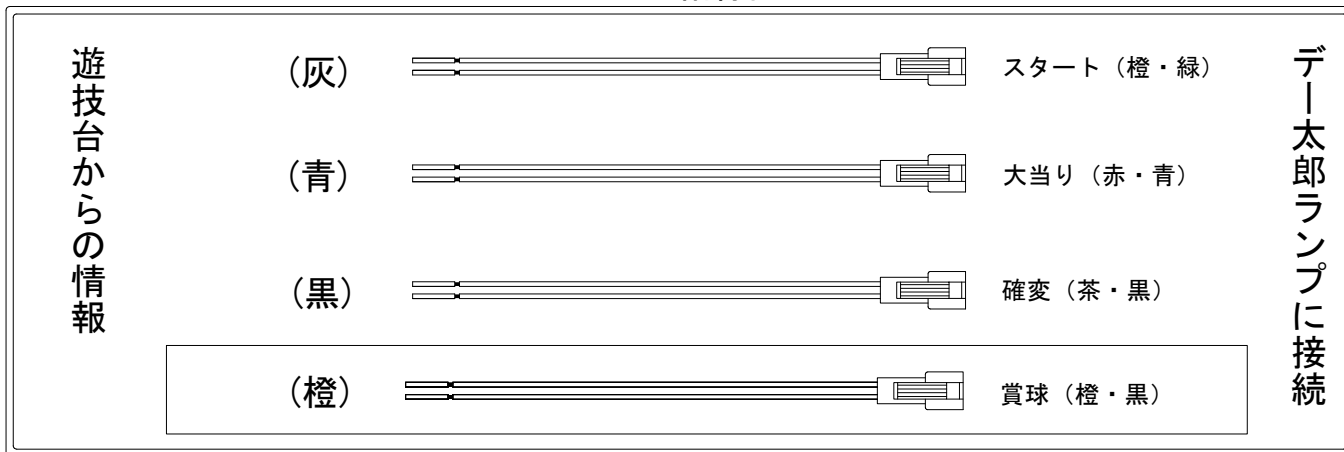

デー太郎（パチンコ） 取付配線資料 2013年1月16日 64

メーカー名	藤商事				
機種名	CR龍玉八犬伝	FPM	FPFZ	FPS	FPW
入力変換ハーネスセット	A		DYR-H171		
賞球入力変換ハーネス	B		DYR-H182		

ハーネス結線図

外部端子板

出力情報

外部出力端子 (色)	名称	出力内容	変動短縮	※1	※2	小当
(白)	賞球	賞球出力				
(緑)	扉・枠開放	ガラス扉及び内枠開放中に出力				
情報端子1 (灰)	特別図柄確定回数	特別図柄1及び特別図柄2の確定時に出力				
情報端子2 (黄)	始動口	ヘソ・電チュー入賞数を出力				
情報端子3 (黒)	開放延長付き大当り及び変動短縮	電チューサポートの付く大当り及び電チューサポート状態中の情報を出力	○	○		
情報端子4 (桃)	開放延長付き大当り	電チューサポートの付く大当り中の情報を出力		○		
情報端子5 (青)	大当り	大当り中に出力		○	○	
情報端子6 (赤)	大当り及び開放延長中以外の小当り	大当り中・電チューサポート状態中以外の小当り情報を出力				○
情報端子7 (橙)	メイン賞球	入賞口への入賞のタイミング払い出し数を加算。賞球の払い出し数を10個以上記憶している場合、記憶から10減算し出力				
情報端子8 (水)	セキュリティ	RAMクリア、不正入賞、磁気センサ、電波センサ、入賞口スイッチエラーを出力				

※1→大当り終了後電チューサポあり大当り ※2→大当り終了後電チューサポなし大当り

※ 変動時間短縮中の小当り出力はありません。

※小当りを大当り回数に含む場合は情報端子6(赤)に接続して下さい。

→スタートに接続

→確変に接続

→大当りに接続

→賞球線に接続