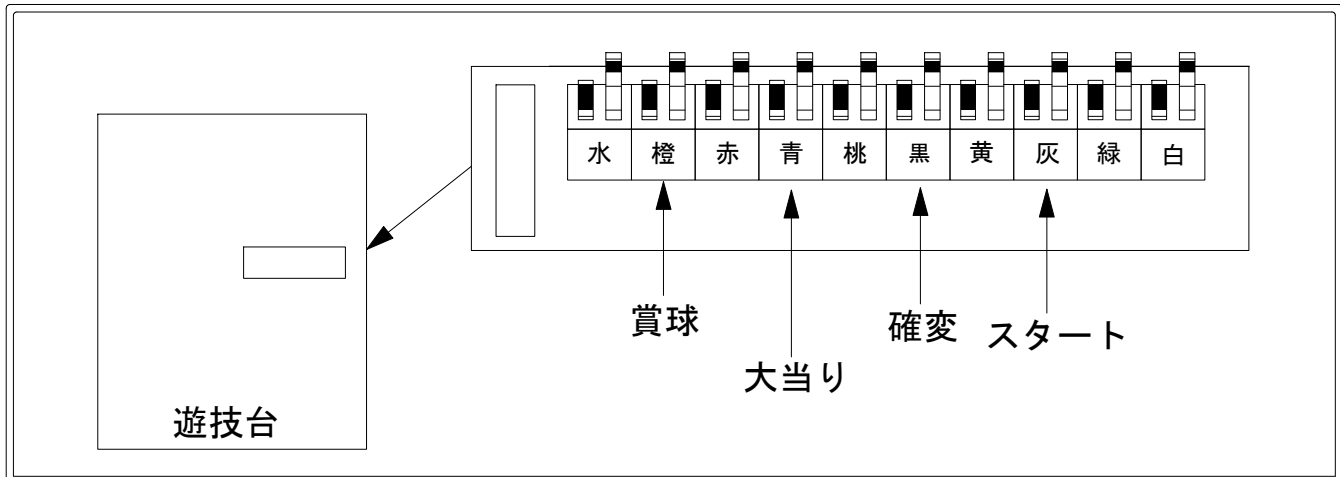

デー太郎（パチンコ） 取付配線資料 2012年2月10日 58

メーカー名	藤商事	
機種名	CR RAVEエンドレスバトル	FPF
入力変換ハーネスセット	A	DYR-H171
賞球入力変換ハーネス	B	DYR-H182

ハーネス結線図

外部端子板

出力情報

外部出力端子 (色)	名称	出力内容	変動短縮	※1	※2	小当	
(白)	賞球	賞球出力					
(緑)	扉・枠開放	ガラス扉及び内枠開放中に出力					
情報端子1 (灰)	特別図柄確定回数	特別図柄1及び特別図柄2の確定時に出力					→スタートに接続
情報端子2 (黄)	始動口	ハソ・電チュー入賞数を出力					
情報端子3 (黒)	開放延長付き大当り及び変動短縮	電チューサポートの付く大当り及び電チューサポート状態中の情報を出力	○	○			→確変に接続
情報端子4 (桃)	大当り及び変動短縮	電チューサポートの付く大当り中の情報を出力		○			
情報端子5 (青)	大当り	大当り中に出力		○	○		→大当りに接続
情報端子6 (赤)	大当り及び開放延長中以外の小当り	大当り中・電チューサポート状態中以外の小当り情報を出力		○	○	○	
情報端子7 (橙)	メイン賞球	入賞口への入賞のタイミング払い出し数を加算。賞球の払い出し数を10個以上記憶している場合、記憶から10減算し出力					→賞球線に接続
情報端子8 (水)	セキュリティ	RAMクリア、不正入賞、磁気センサ、電波センサ、入賞口スイッチエラーを出力					

※1→大当り終了後電チューサボあり大当り ※2→大当り終了後電チューサボなし大当り

※ 変動時間短縮中の小当り出力はありません。

※小当りを大当り回数に含む場合は情報端子6(赤)に接続して下さい。