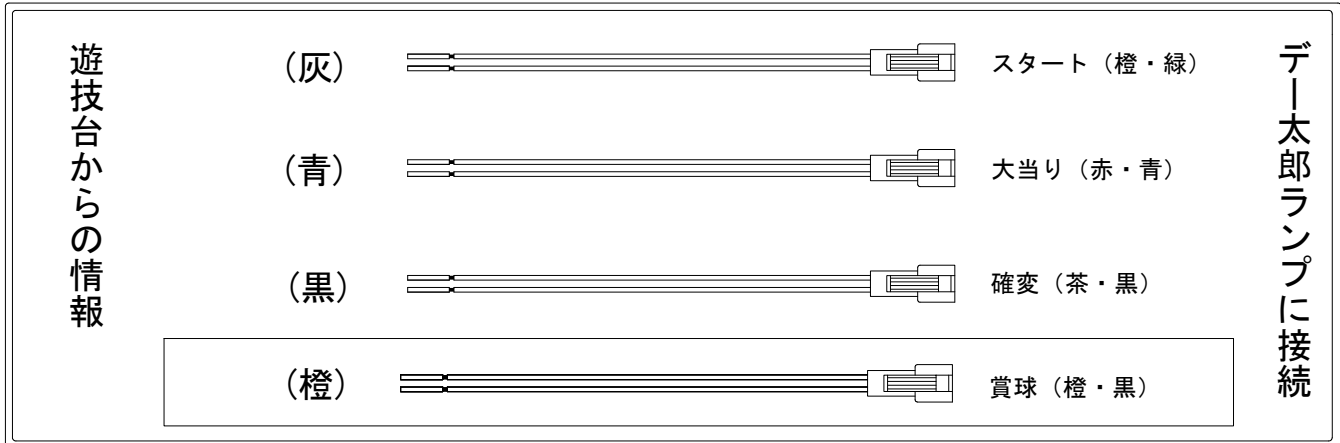

デー太郎（パチンコ） 取付配線資料 2012年2月10日 58

メーカー名	藤商事	
機種名	CR RAVEエンドレスバトル	FPF
入力変換ハーネスセット	A	DYR-H171
賞球入力変換ハーネス	B	DYR-H182

ハーネス結線図

外部端子板

出力情報

外部出力端子 (色)	名称	出力内容	変動短縮	※1	※2	小当	
(白)	賞球	賞球出力					
(緑)	扉・枠開放	ガラス扉及び内枠開放中に出力					
情報端子1 (灰)	特別図柄確定回数	特別図柄1及び特別図柄2の確定時に出力					→スタートに接続
情報端子2 (黄)	始動口	ハソ・電チュー入賞数を出力					
情報端子3 (黒)	開放延長付き大当り及び変動短縮	電チューサポートの付く大当り及び電チューサポート状態中の情報を出力	○	○			→確変に接続
情報端子4 (桃)	大当り及び変動短縮	電チューサポートの付く大当り中の情報を出力		○			
情報端子5 (青)	大当り	大当り中に出力		○	○		→大当りに接続
情報端子6 (赤)	大当り及び開放延長中以外の小当り	大当り中・電チューサポート状態中以外の小当り情報を出力		○	○	○	
情報端子7 (橙)	メイン賞球	入賞口への入賞のタイミング払い出し数を加算。賞球の払い出し数を10個以上記憶している場合、記憶から10減算し出力					→賞球線に接続
情報端子8 (水)	セキュリティ	RAMクリア、不正入賞、磁気センサ、電波センサ、入賞口スイッチエラーを出力					

※1→大当り終了後電チューサボあり大当り ※2→大当り終了後電チューサボなし大当り

※ 変動時間短縮中の小当り出力はありません。

※小当りを大当り回数に含む場合は情報端子6(赤)に接続して下さい。