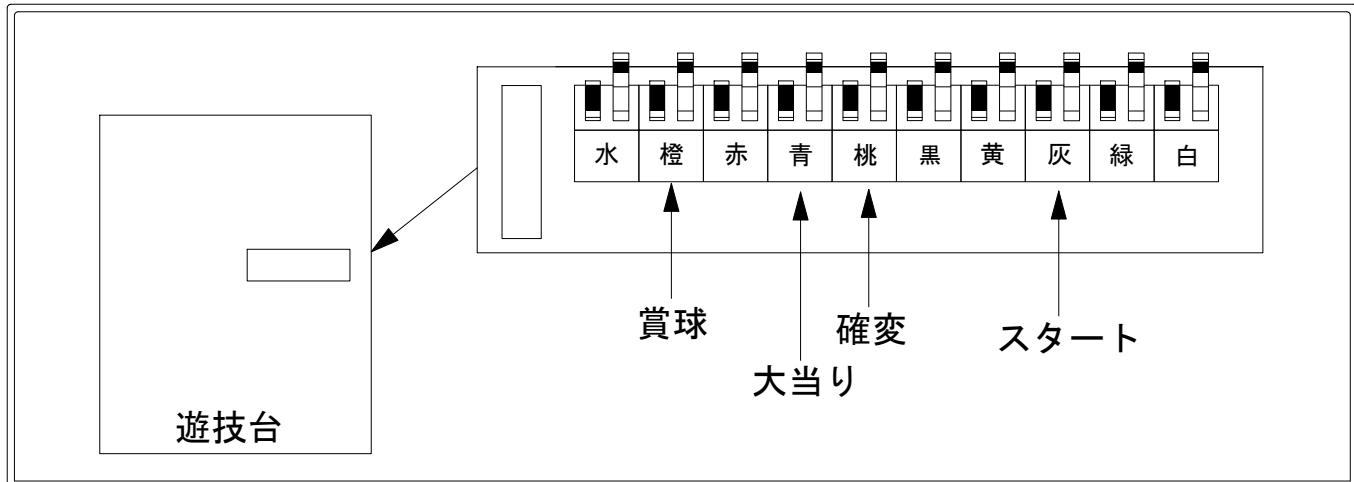

# デー太郎（パチンコ） 取付配線資料 2011年11月19日 57

メーカー名	藤商事	
機種名	CRベにしゃち	FPS
入力変換ハーネスセット	A	DYR-H171
賞球入力変換ハーネス	B	DYR-H182

## ハーネス結線図

## 外部端子板

## 出力情報

外部出力端子	(色)	名称	出力内容	変動短縮	大当				
	(白)	賞球	賞球出力						
	(緑)	扉・枠開放	ガラス扉及び内枠開放中に出力						
情報端子1	(灰)	特別図柄確定回数	特別図柄1及び特別図柄2の確定時に出力						→スタートに接続
情報端子2	(黄)	始動口	始動口入賞毎に出力						
情報端子3	(黒)	変動短縮	電チューサポート状態中の情報を出力	○					
情報端子4	(桃)	大当り及び変動短縮	大当り中・電チューサポート状態中の情報を出力	○	○				→確変に接続
情報端子5	(青)	大当り	大当り中に出力		○				→大当りに接続
情報端子6	(赤)	特別図柄1確定回数	特別図柄1のスタート回数を出力						
情報端子7	(橙)	メイン賞球	入賞口への入賞のタイミング払い出し数を加算。賞球の払い出し数を10個以上記憶している場合、記憶から10減算し出力						→賞球線に接続
情報端子8	(水)	セキュリティ	RAMクリア、不正入賞、磁気センサ、電波センサ、入賞口スイッチエラーを出力						