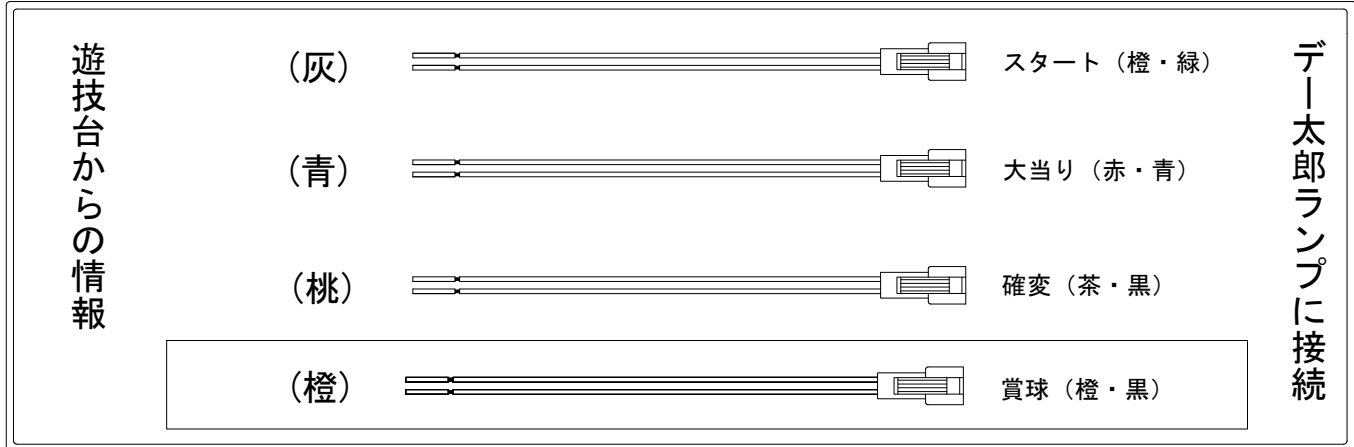

## ハーネス結線図

## 出力情報

外部出力端子	(色)	名称	出力内容	変動短縮	大当				
	(白)	賞球	賞球出力						
	(緑)	扉・枠開放	ガラス扉及び内枠開放中に出力						
情報端子1	(灰)	特別図柄確定回数	特別図柄1及び特別図柄2の確定時に出力						→スタートに接続
情報端子2	(黄)	始動口	始動口入賞毎に出力						
情報端子3	(黒)	変動短縮	電チューサポート状態中の情報を出力	○					
情報端子4	(桃)	大当り及び変動短縮	大当り中・電チューサポート状態中の情報を出力	○	○				→確変に接続
情報端子5	(青)	大当り	大当り中に出力		○				→大当りに接続
情報端子6	(赤)	特別図柄1確定回数	特別図柄1のスタート回数を出力						
情報端子7	(橙)	メイン賞球	入賞口への入賞のタイミング払い出し数を加算。賞球の払い出し数を10個以上記憶している場合、記憶から10減算し出力						→賞球線に接続
情報端子8	(水)	セキュリティ	RAMクリア、不正入賞、磁気センサ、電波センサ、入賞口スイッチエラーを出力						