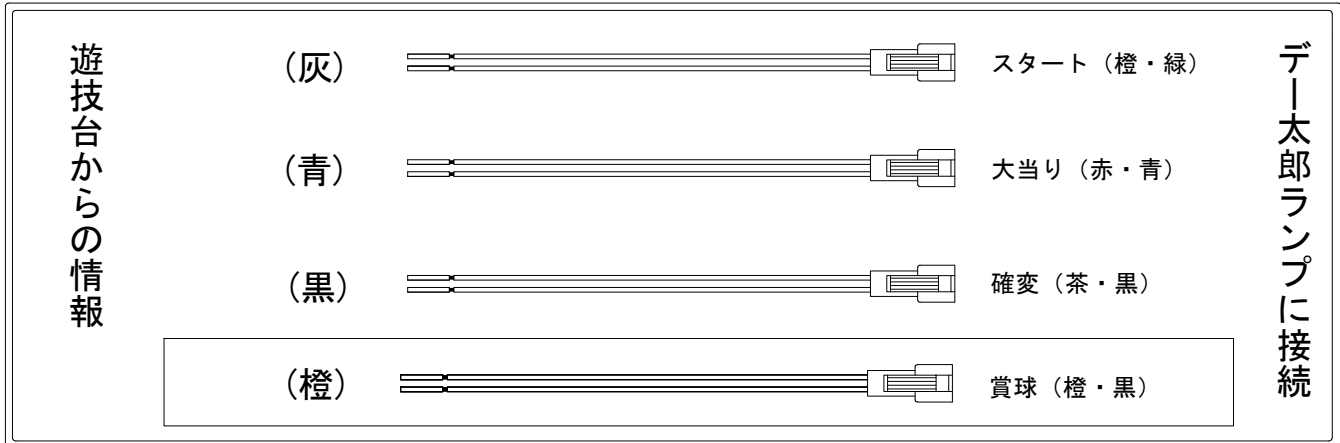

デー太郎（パチンコ） 取付配線資料 2012年2月3日 55-1

メーカー名	藤商事		
機種名	CRリング 呪いの7日間	FPF	FPL
入力変換ハーネスセット	A	DYR-H171	
賞球入力変換ハーネス	B	DYR-H182	

ハーネス結線図

外部端子板

出力情報

外部出力端子 (色)	名称	出力内容	変動短縮	※1	※2	小当	
(白)	賞球	賞球出力					
(緑)	扉・枠開放	ガラス扉及び内枠開放中に出力					
情報端子1 (灰)	特別図柄確定回数	特別図柄1及び特別図柄2の確定時に出力					→スタートに接続
情報端子2 (黄)	始動口	始動口入賞毎に出力					
情報端子3 (黒)	開放延長付き大当り及び変動短縮	電チューサポートの付く大当り及び電チューサポート状態中の情報を出力	○	○			→確変に接続
情報端子4 (桃)	大当り及び変動短縮	電チューサポートの付く大当り中の情報を出力		○			
情報端子5 (青)	大当り	大当り中に出力		○	○		→大当りに接続
情報端子6 (赤)	大当り及び開放延長中以外の小当り	大当り中・電チューサポート状態中以外の小当り情報を出力		○	○	○	
情報端子7 (橙)	メイン賞球	入賞口への入賞のタイミング払い出し数を加算。賞球の払い出し数を10個以上記憶している場合、記憶から10減算し出力					→賞球線に接続
情報端子8 (水)	セキュリティ	RAMクリア、不正入賞、磁気センサ、電波センサ、入賞口スイッチエラーを出力					

※1→大当り終了後電チューサボあり大当り ※2→大当り終了後電チューサボなし大当り

※ 変動時間短縮中の小当り出力はありません。

※小当りを大当り回数に含む場合は情報端子6(赤)に接続して下さい。