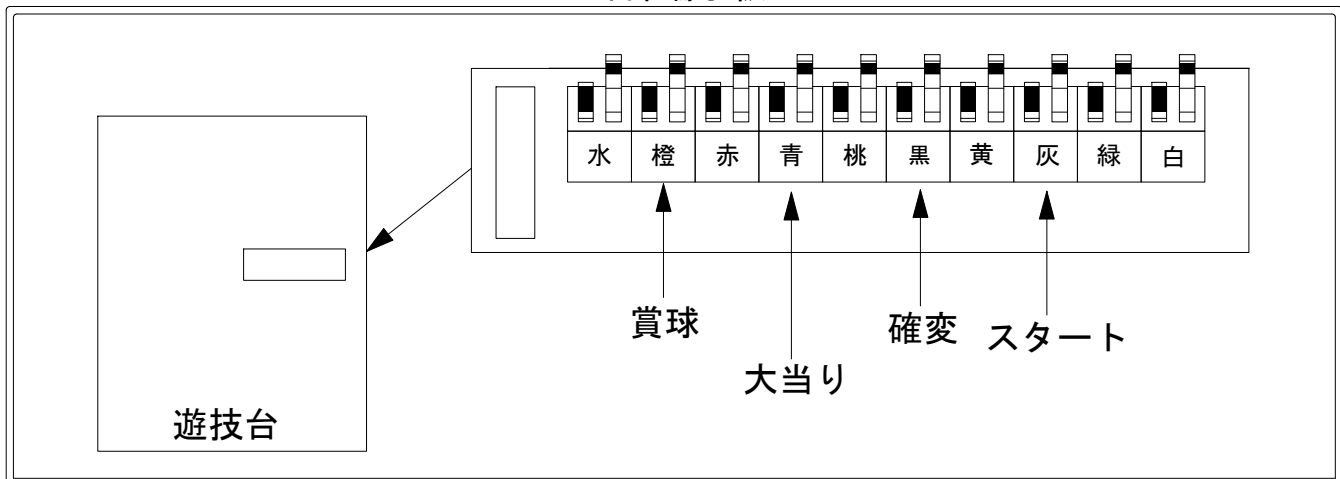

デー太郎（パチンコ） 取付配線資料 2012年2月3日 55-1

メーカー名	藤商事		
機種名	CRリング 呪いの7日間	FPF	FPL
入力変換ハーネスセット	A	DYR-H171	
賞球入力変換ハーネス	B	DYR-H182	

ハーネス結線図

外部端子板

出力情報

外部出力端子 (色)	名称	出力内容	変動短縮	※1	※2	小当	
(白)	賞球	賞球出力					
(緑)	扉・枠開放	ガラス扉及び内枠開放中に出力					
情報端子1 (灰)	特別図柄確定回数	特別図柄1及び特別図柄2の確定時に出力					→スタートに接続
情報端子2 (黄)	始動口	始動口入賞毎に出力					
情報端子3 (黒)	開放延長付き大当り及び変動短縮	電チューサポートの付く大当り及び電チューサポート状態中の情報を出力	○	○			→確変に接続
情報端子4 (桃)	大当り及び変動短縮	電チューサポートの付く大当り中の情報を出力		○			
情報端子5 (青)	大当り	大当り中に出力		○	○		→大当りに接続
情報端子6 (赤)	大当り及び開放延長中以外の小当り	大当り中・電チューサポート状態中以外の小当り情報を出力		○	○	○	
情報端子7 (橙)	メイン賞球	入賞口への入賞のタイミング払い出し数を加算。賞球の払い出し数を10個以上記憶している場合、記憶から10減算し出力					→賞球線に接続
情報端子8 (水)	セキュリティ	RAMクリア、不正入賞、磁気センサ、電波センサ、入賞口スイッチエラーを出力					

※1→大当り終了後電チューサボあり大当り ※2→大当り終了後電チューサボなし大当り

※ 変動時間短縮中の小当り出力はありません。

※小当りを大当り回数に含む場合は情報端子6(赤)に接続して下さい。