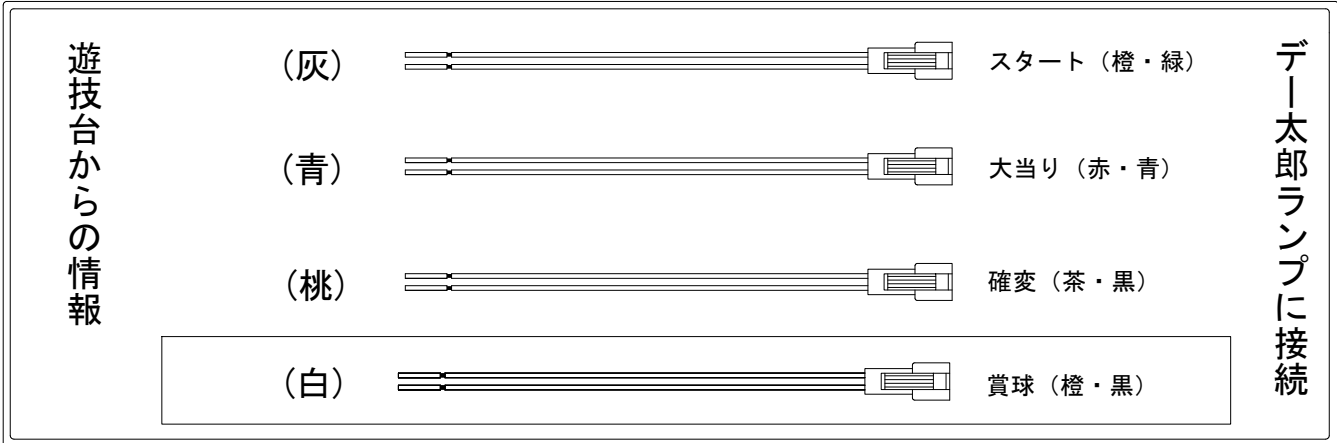

デー太郎（パチンコ） 取付配線資料 2010年4月1日 47

メーカー名	藤商事	
機種名	CRゴーストバスターズ	FPMZ
入力変換ハーネスセット	A	DYR-H171
賞球入力変換ハーネス	B	DYR-H182

ハーネス結線図

外部端子板

出力情報

外部出力端子	(色)	名称	出力内容	変動短縮	大当	2R	小当
	(白)	賞球	賞球出力				
	(緑)	扉・枠開放	ガラス扉及び内枠開放中に出力				
情報端子1	(灰)	特別図柄 確定回数	スタート回数を出力				
情報端子2	(黄)	始動口	へそ・電チュー入賞数を出力				
情報端子3	(黒)	変動短縮	電チューサポートの情報を出力	○			
情報端子4	(桃)	大当り 及び 変動短縮	大当たり中・電チューサポートの情報を出力	○	○	○	
情報端子5	(青)	大当り	大当たり中の情報を出力		○	○	
情報端子6	(赤)	特別図柄 確定回数 1	特別図柄1の確定時に出力				
情報端子7	(橙)	大当り・小当り	大当たり及び開放延長中以外の小当り時に出力		○	○	○
情報端子8	(水)	セキュリティ	不正出力				

→賞球線に接続

→スタートに接続

→確変に接続

→大当りに接続

※小当りを大当たり回数に含む場合は情報端子7(橙)に接続して下さい。