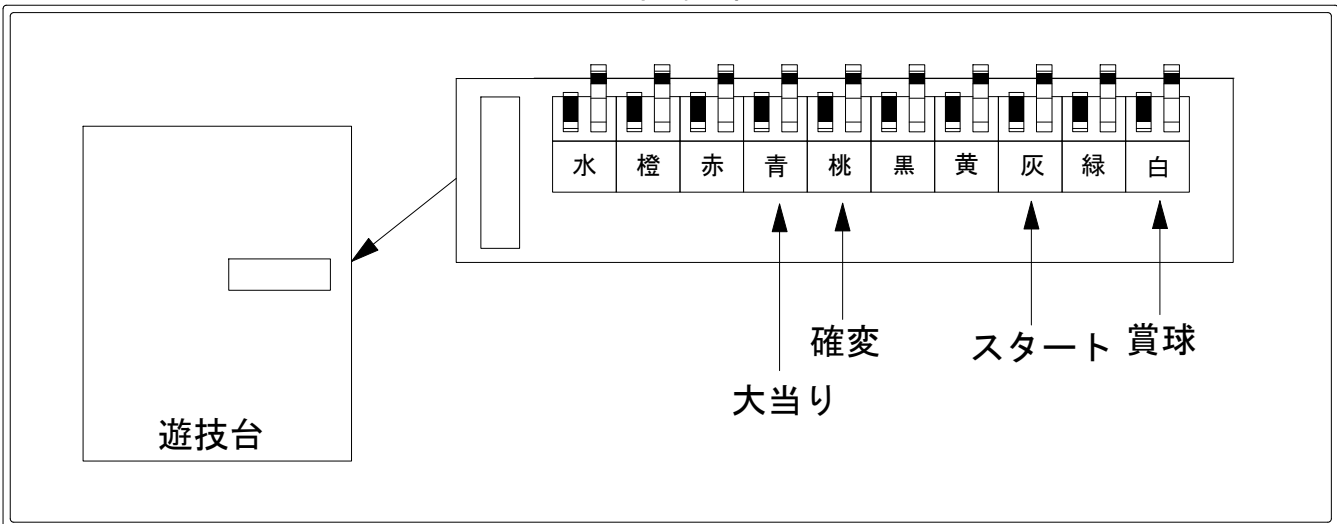

デー太郎（パチンコ） 取付配線資料 2010年4月1日 47

メーカー名	藤商事	
機種名	CRゴーストバスターズ	FPMZ
入力変換ハーネスセット	A	DYR-H171
賞球入力変換ハーネス	B	DYR-H182

ハーネス結線図

外部端子板

出力情報

外部出力端子	(色)	名称	出力内容	変動短縮	大当	2R	小当
	(白)	賞球	賞球出力				
	(緑)	扉・枠開放	ガラス扉及び内枠開放中に出力				
情報端子1	(灰)	特別図柄 確定回数	スタート回数を出力				
情報端子2	(黄)	始動口	へそ・電チュー入賞数を出力				
情報端子3	(黒)	変動短縮	電チューサポートの情報を出力	○			
情報端子4	(桃)	大当り 及び 変動短縮	大当たり中・電チューサポートの情報を出力	○	○	○	
情報端子5	(青)	大当り	大当たり中の情報を出力		○	○	
情報端子6	(赤)	特別図柄 確定回数 1	特別図柄1の確定時に出力				
情報端子7	(橙)	大当り・小当り	大当たり及び開放延長中以外の小当り時に出力		○	○	○
情報端子8	(水)	セキュリティ	不正出力				

→賞球線に接続

→スタートに接続

→確変に接続

→大当りに接続

※小当りを大当たり回数に含む場合は情報端子7(橙)に接続して下さい。