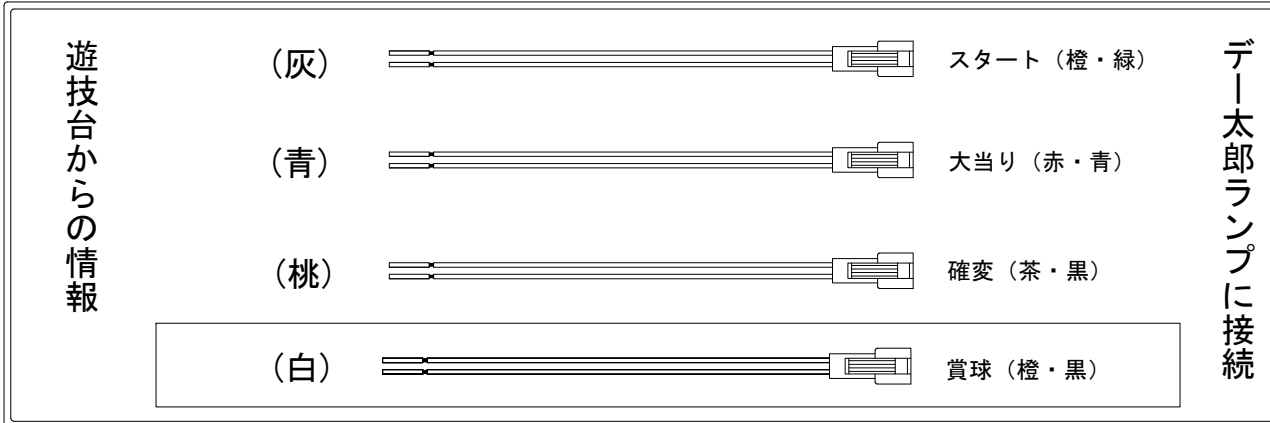

## ハーネス結線図

## 出力情報

外部出力端子 (色)	名称	出力内容	変動短縮	大当	2R	
(白)	賞球	賞球出力				→賞球線に接続
(緑)	扉・枠開放	ガラス枠及び内枠開放中に出力				
情報端子1 (灰)	特別図柄確定回数	スタート出力				→スタートに接続
情報端子2 (黄)	始動口	始動口				
情報端子3 (黒)	変動短縮	変動短縮中に出力	○			
情報端子4 (桃)	大当り及び変動短縮	全ての大当り及び時短中を出力	○	○	○	→確変に接続
情報端子5 (青)	大当り	全ての大当り出力		○	○	→大当りに接続
情報端子6 (赤)	特別図柄確定回数1	特別図柄1の確定時に出力				
情報端子7 (橙)	2R除く大当り	2R大当りを除く大当り中に出力			○	
情報端子8 (水)	セキュリティ	不正出力				