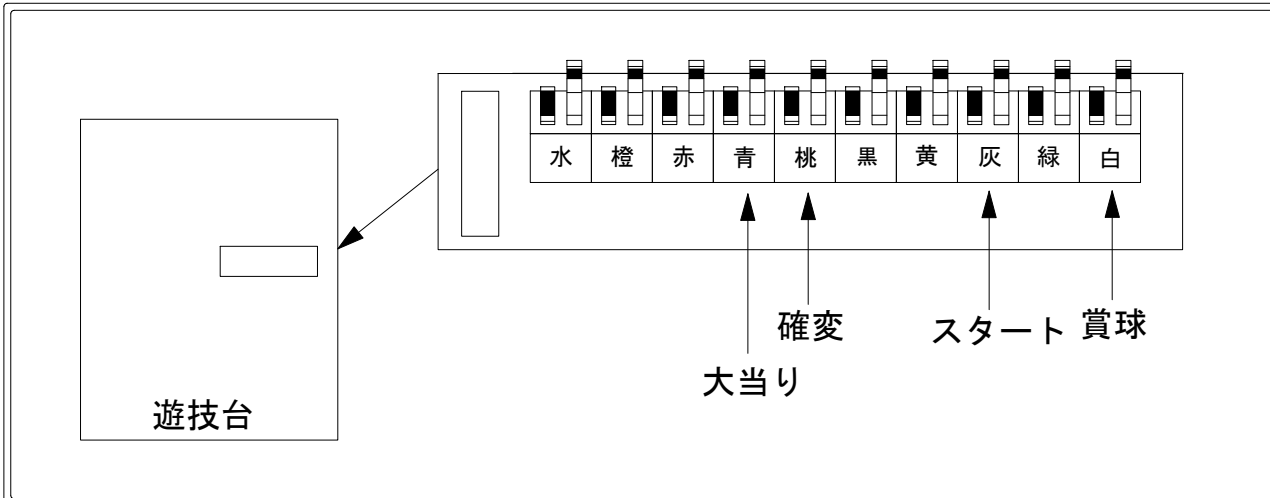

# デー太郎（パチンコ） 取付配線資料 2009年12月22日 44

メーカー名	藤商事		
機種名	CR新暴れん坊将軍	吉宗危機一髪	FPG FPH
入力変換ハーネスセット	A		DYR-H171
賞球入力変換ハーネス	B		DYR-H182

## ハーネス結線図

## 外部端子板

## 出力情報

外部出力端子 (色)	名称	出力内容	変動短縮	大当	2R	
(白)	賞球	賞球出力				→賞球線に接続
(緑)	扉・枠開放	ガラス枠及び内枠開放中に出力				
情報端子1 (灰)	特別図柄確定回数	スタート出力				→スタートに接続
情報端子2 (黄)	始動口	始動口				
情報端子3 (黒)	変動短縮	変動短縮中に出力	○			
情報端子4 (桃)	大当り及び変動短縮	全ての大当り及び時短中を出力	○	○	○	→確変に接続
情報端子5 (青)	大当り	全ての大当り出力		○	○	→大当りに接続
情報端子6 (赤)	特別図柄確定回数1	特別図柄1の確定時に出力				
情報端子7 (橙)	2R除く大当り	2R大当りを除く大当り中に出力			○	
情報端子8 (水)	セキュリティ	不正出力				