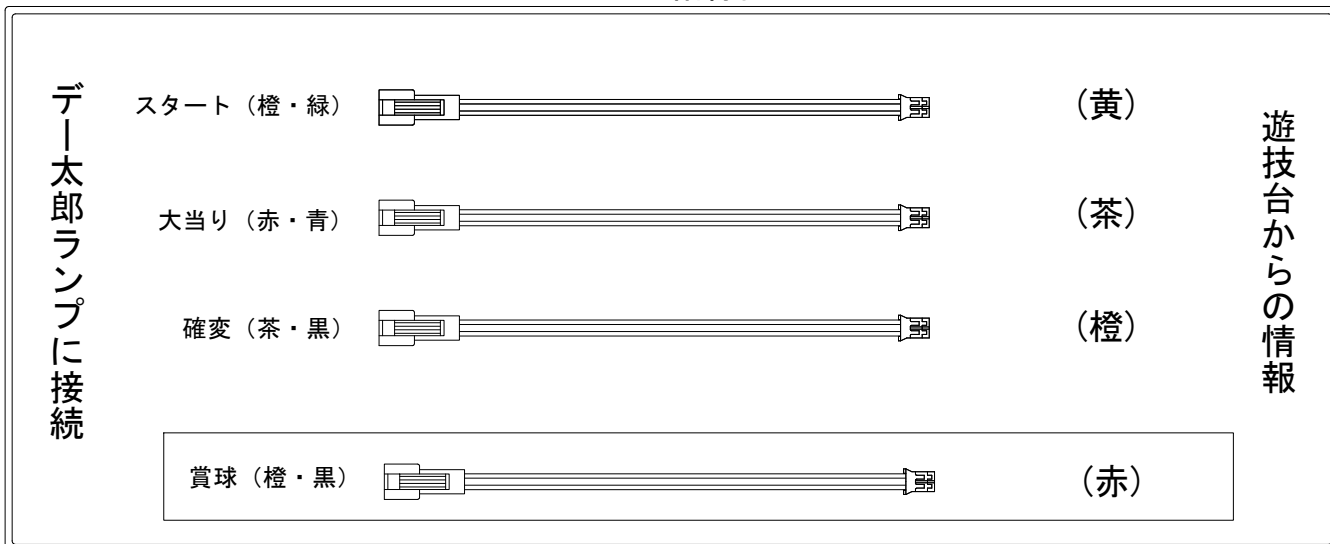

デー太郎（パチンコ） 取付配線資料 2007年11月22日 30-1

メーカー名	藤商事	
機種名	CR. 宇宙戦艦ヤマト	
入力変換ハーネスセット	C	DYR-H173
賞球入力変換ハーネス	C	DYR-H183

ハーネス結線図

外部端子板

出力情報

賞球	(赤)	賞球出力
ガラス扉及び内枠開放	(灰)	扉開放出力
情報端子1	(茶)	大当り出力
情報端子2	(黄)	図柄確定出力
情報端子3	(青)	時短出力
情報端子4	(橙)	大当り・確変・時短出力
情報端子5	(紫)	大当り15R・確変中の2R出力
情報端子6	(緑)	2R以外の大当り出力
情報端子7	(黒)	始動口
情報端子8	(桃)	不正出力

→賞球線に接続

→大当りに接続

→スタートに接続

→確変に接続