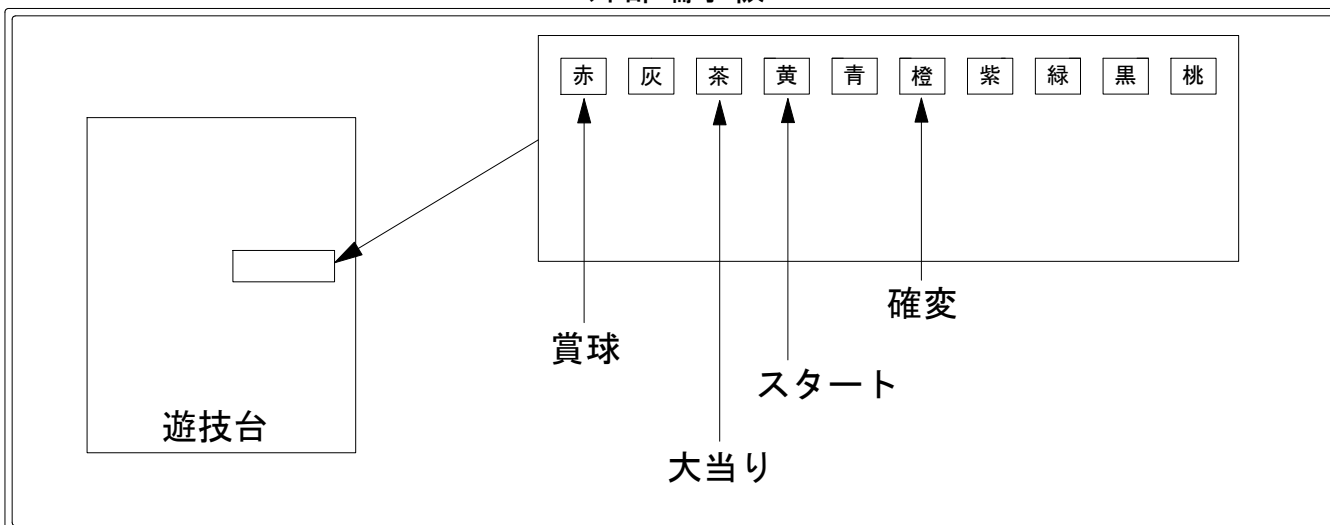

デー太郎（パチンコ） 取付配線資料 2007年11月22日 30-1

メーカー名	藤商事	
機種名	CR. 宇宙戦艦ヤマト	
入力変換ハーネスセット	C	DYR-H173
賞球入力変換ハーネス	C	DYR-H183

ハーネス結線図

外部端子板

出力情報

賞球	(赤)	賞球出力
ガラス扉及び内枠開放	(灰)	扉開放出力
情報端子1	(茶)	大当り出力
情報端子2	(黄)	図柄確定出力
情報端子3	(青)	時短出力
情報端子4	(橙)	大当り・確変・時短出力
情報端子5	(紫)	大当り15R・確変中の2R出力
情報端子6	(緑)	2R以外の大当り出力
情報端子7	(黒)	始動口
情報端子8	(桃)	不正出力

→賞球線に接続

→大当りに接続

→スタートに接続

→確変に接続