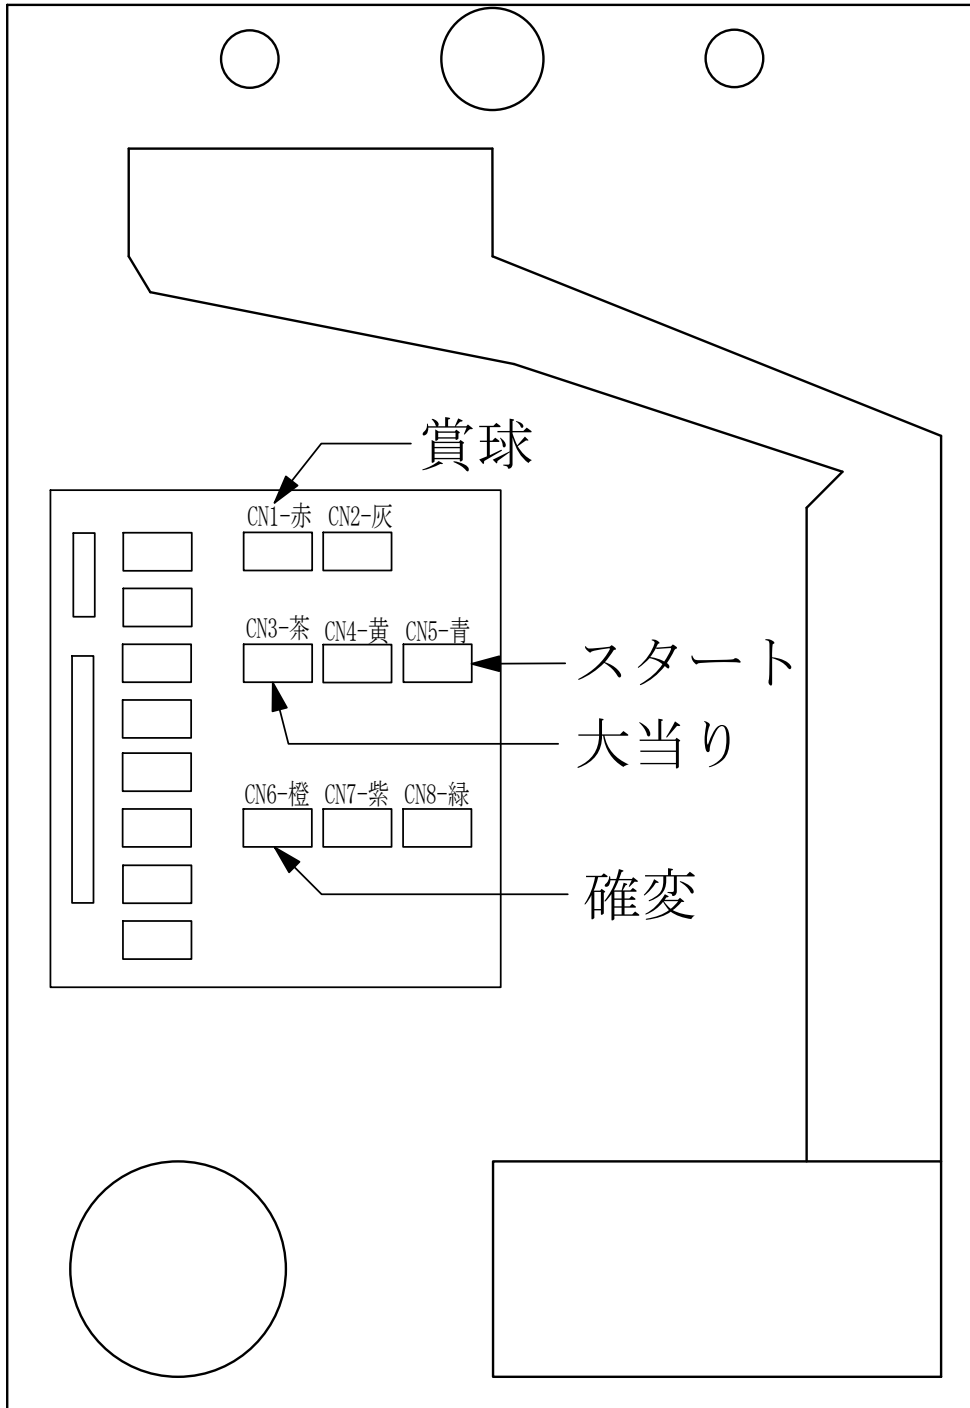

# デー太郎 (パチンコ) 取付配線資料

2007年7月25日

メーカー名	藤商事		
機種名	CR. 島倉千代子		
台からの 情報出力	スタート		接点出力
	大当り		接点出力
	確率変動		接点出力
	大当り兼高確率		接点出力

特記事項

---

---

---

---

## 配線

(青) CN5  
 凶柄確定回数  
 スタート (橙, 緑)

(茶) CN3  
 大当り  
 大当り (赤, 青)

(橙) CN6  
 確率変動  
 確変 (茶, 黒)

メモ

---

---

---