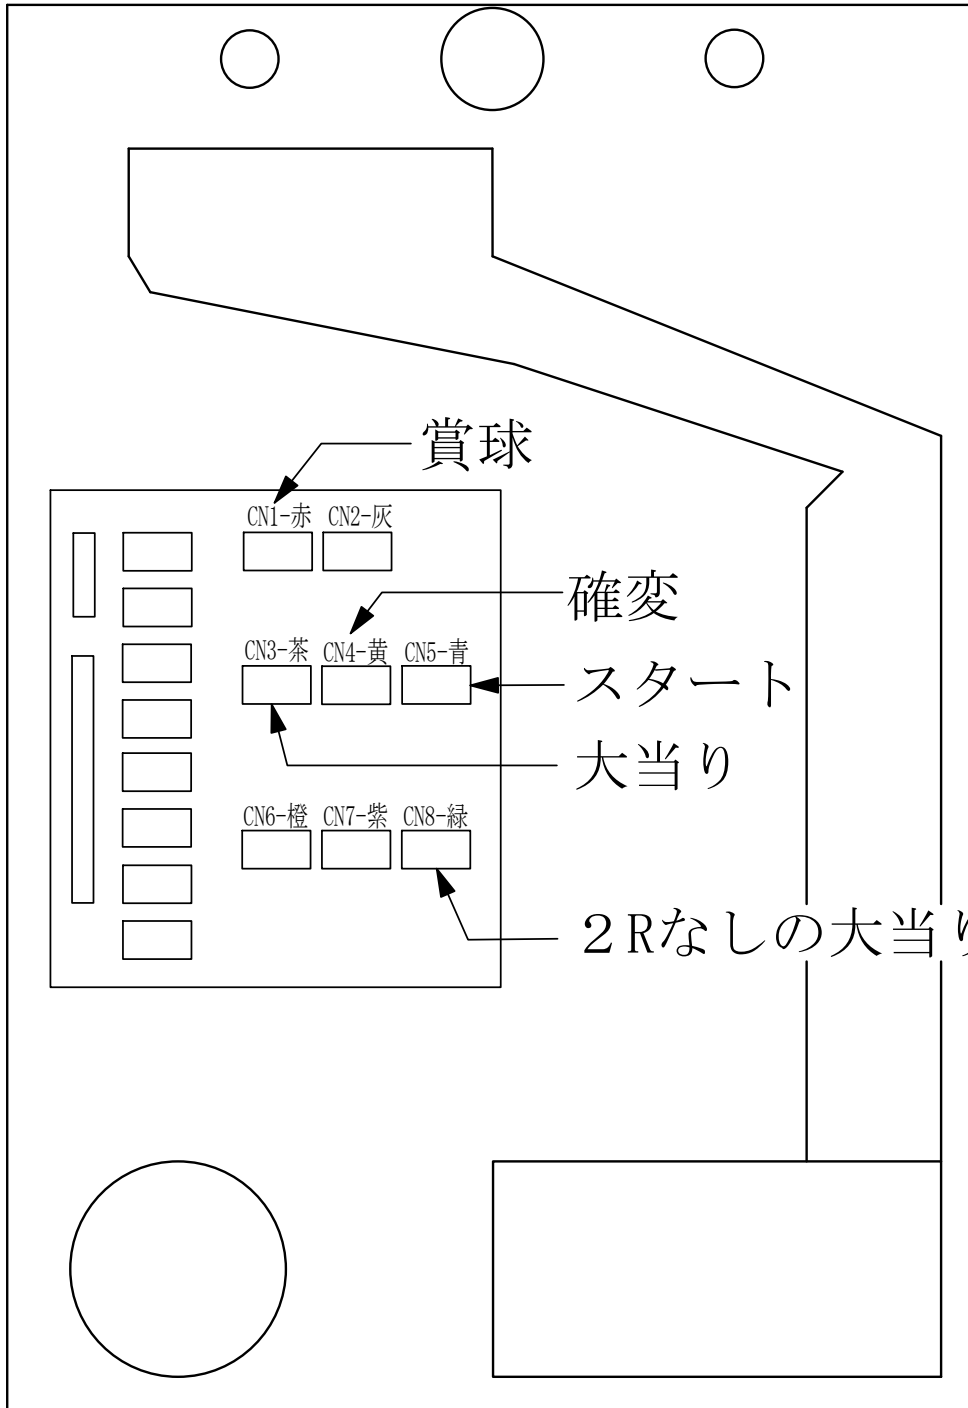

デー太郎 (パチンコ) 取付配線資料

2007年4月10日

メーカー名	藤商事	
機種名	CR. かつぱ伝説	
台からの 情報出力	スタート	接点出力
	大当り	接点出力
	確率変動	
	大当り兼高確率	接点出力

特記事項

配線

- (青) CN 5
羽開放
スタート (橙, 緑)
- (茶) CN 3
大当り
大当り (赤, 青)
- (黄) CN 4
変動短縮
大当り (赤, 青)

共通配線図

サンダーバードウイング

メモ

入力	賞球
G	F