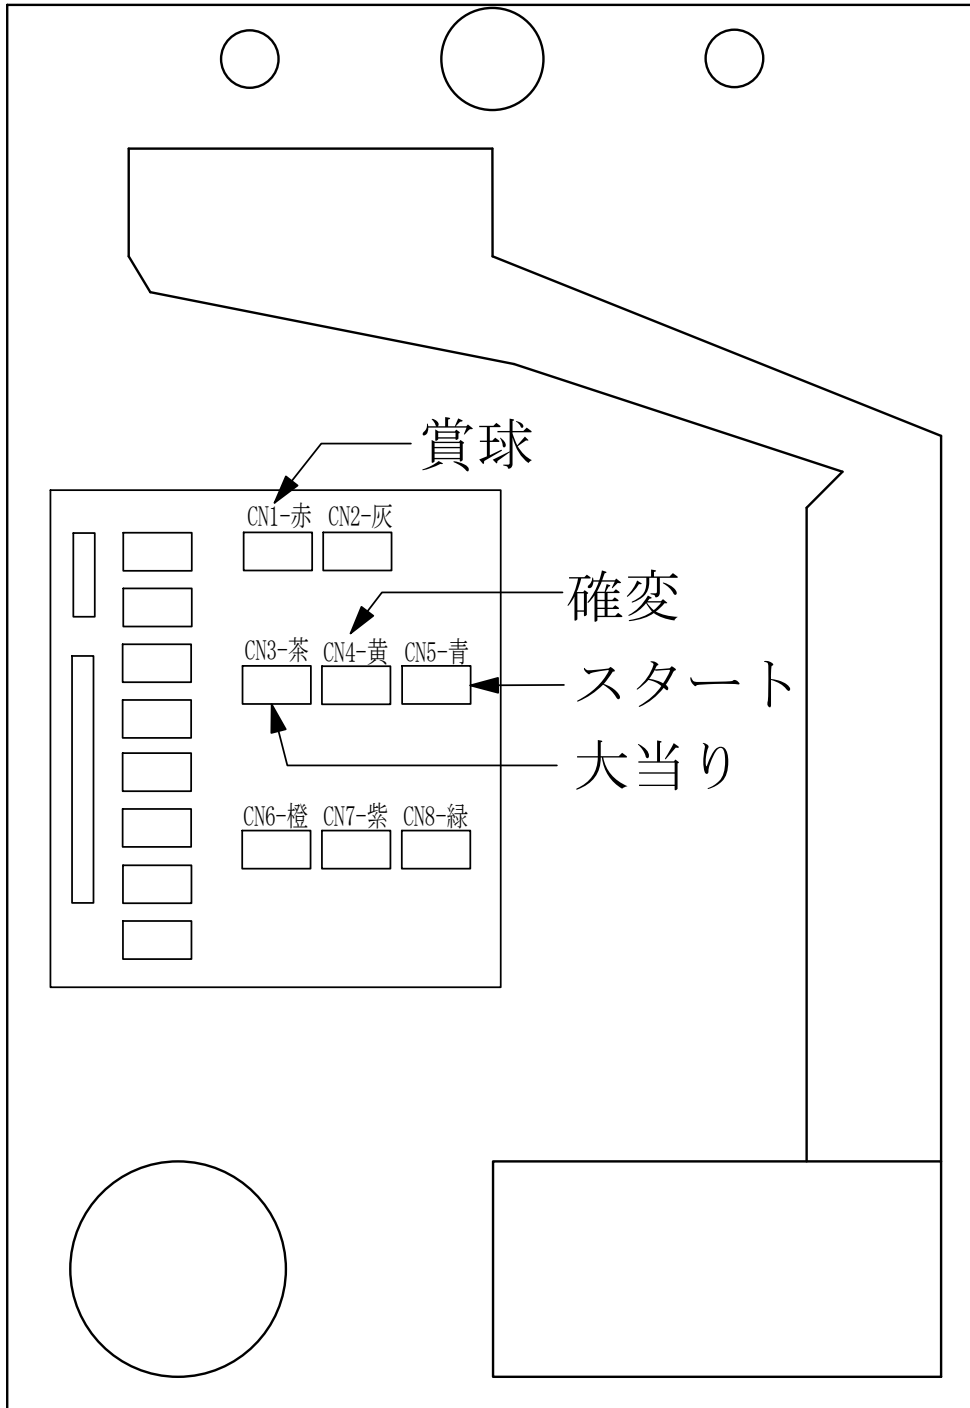

デー太郎 (パチンコ) 取付配線資料

2007年3月13日

メーカー名	藤商事	
機種名	CR. サンダーバードウイング	
台からの 情報出力	スタート	接点出力
	大当り	接点出力
	確率変動	
	大当り兼高確率	接点出力

特記事項

配線

- (青) CN 5
羽開放
スタート (橙, 緑)
- (茶) CN 3
大当り
大当り (赤, 青)
- (黄) CN 4
変動短縮
大当り (赤, 青)

共通配線図

メモ

入力	賞球
G	F