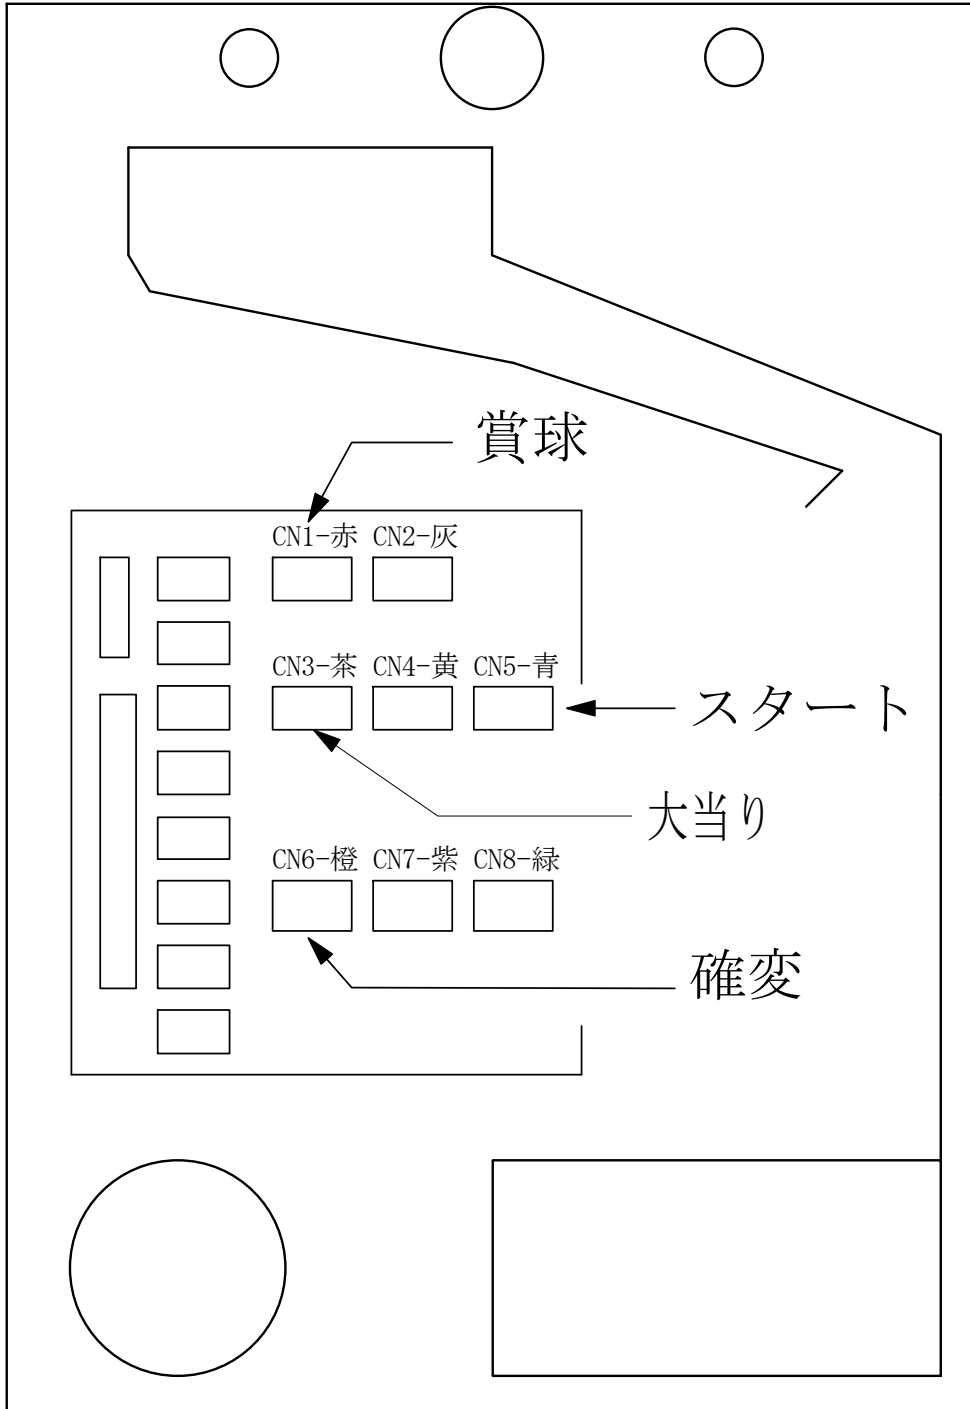

デー太郎 (パチンコ) 取付配線資料

2006年12月18日

メーカー名	藤商事		
機種名	CR. 大江戸捜査網		
台からの 情報出力	スタート		接点出力
	大当り		接点出力
	確率変動		
	大当り兼高確率		接点出力

特記事項
賞球接点出力

配線

(青)
凶柄確定回数
スタート (橙, 緑)
(茶)
大当り
大当り (赤, 青)
(橙)
確率変動
確率変動 (茶, 黒)

デー太郎 1 を配線する場合

入力変換アダプター
使用時は、別紙参照

デー太郎 2. 3. 5
を配線する場合

メモ

入力	賞球
G	F