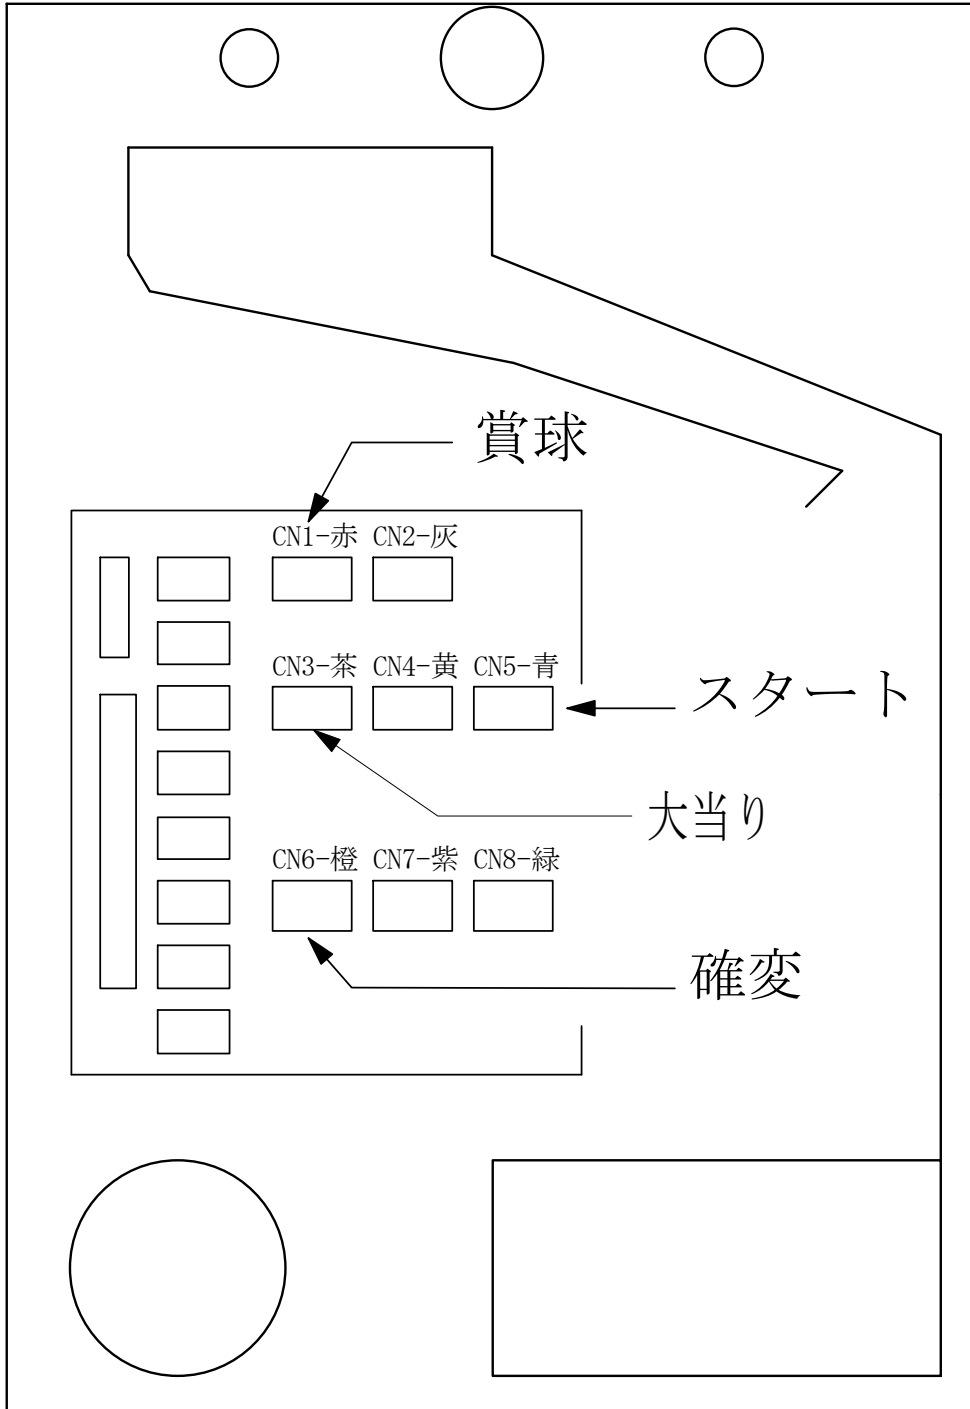

デー太郎 (パチンコ) 取付配線資料

2006年9月11日

メーカー名	藤商事		
機種名	CR. ピンクパンサー2		
台からの 情報出力	スタート		接点出力
	大当り		接点出力
	確率変動		
	大当り兼高確率		接点出力

特記事項
賞球接点出力

配線

(青)
凶柄確定回数
スタート (橙, 緑)
(茶)
大当り
大当り (赤, 青)
(橙)
確率変動
確率変動 (茶, 黒)

デー太郎 1 を配線する場合

入力変換アダプター
使用時は、別紙参照

デー太郎 2 . 3 . 5
を配線する場合

メモ

入力	賞球
G	F