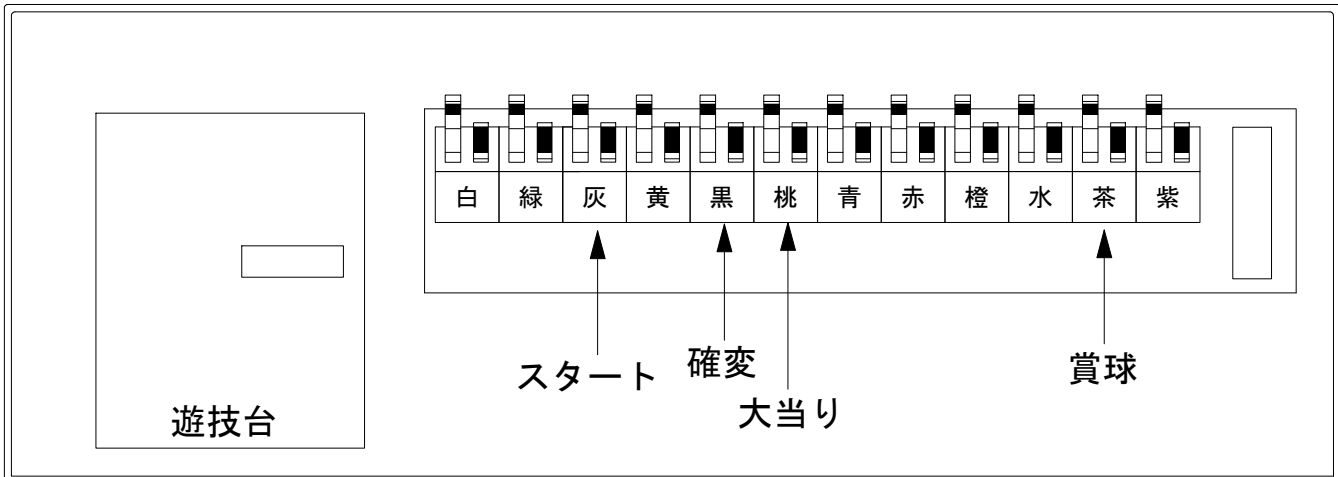

デー太郎（パチンコ） 取付配線資料 2020年07月29日 121

| | | | |
|-------------|-------------------|----------|-----|
| メーカー名 | 藤商事 | | |
| 機種名 | P遠山の金さん2 遠山桜と華の密偵 | | JUD |
| 入力変換ハーネスセット | A | DYR-H171 | |
| 賞球入力変換ハーネス | B | DYR-H182 | |

ハーネス結線図

外部端子板

出力情報

| 外部出力端子 | (色) | 名称 | 出力内容 | 電サポ | 大当 | | | | |
|--------|-----|--------------|---------------------------------|-----|----|--|--|--|----------|
| | (白) | 賞球 | 賞球払出し数10個以上記憶している場合、記憶から10減算し出力 | | | | | | |
| | (緑) | 扉・枠開放 | ガラス扉及び内枠開放中に出力 | | | | | | |
| 情報端子1 | (灰) | 特別図柄確定回数 | スタート回数を出力 | | | | | | →スタートに接続 |
| 情報端子2 | (黄) | 始動口 | ヘソ・電チューの入賞数を出力 | | | | | | |
| 情報端子3 | (黒) | 特殊遊技状態 | 大当たり中及び変動短縮機能作動中に出力 | ○ | ○ | | | | →確変に接続 |
| 情報端子4 | (桃) | 大当たり及び規定回数到達 | 大当たり中及び規定回数到達時に100ms出力 | | ○ | | | | →大当りに接続 |
| 情報端子5 | (青) | 確率変動 | 確率変動中に出力 | | | | | | |
| 情報端子6 | (赤) | 普通電動役物 | 電チューの入賞数を出力 | | | | | | |
| 情報端子7 | (橙) | 右上・右下入賞口 | 右上入賞口スイッチまたは右下入賞口スイッチの通過数を出力 | | | | | | |
| 情報端子8 | (水) | 役物連続作動装置 | 役物連続作動装置作動中に出力 | | ○ | | | | |
| 情報端子9 | (茶) | メイン賞球 | メイン賞球予定信号を出力 | | | | | | →賞球線に接続 |
| 情報端子10 | (紫) | セキュリティ | 不正エラーをホールコンへ出力 | | | | | | |