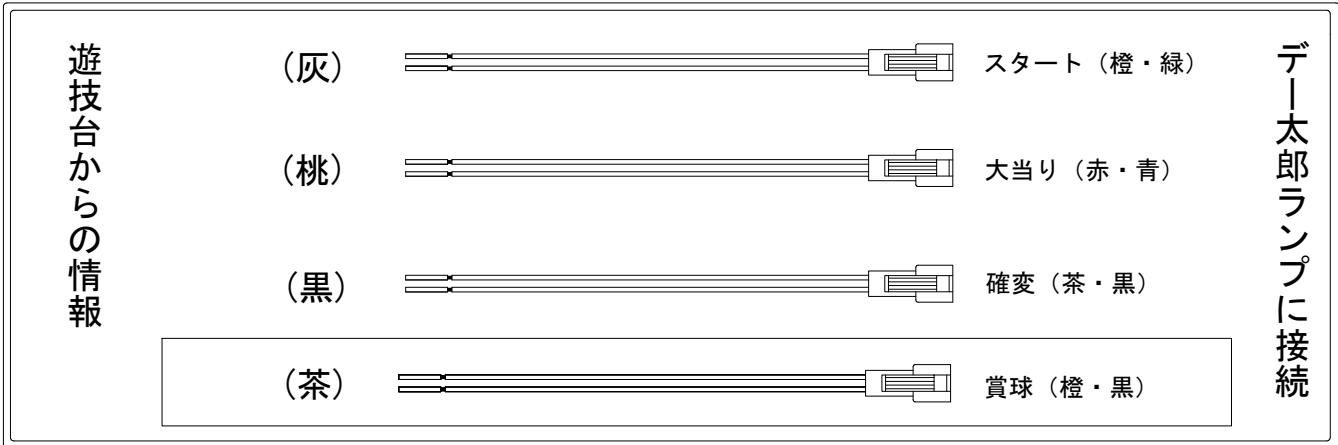

デー太郎（パチンコ） 取付配線資料 2020年07月29日 121

| | | | |
|-------------|-------------------|----------|-----|
| メーカー名 | 藤商事 | | |
| 機種名 | P遠山の金さん2 遠山桜と華の密偵 | | JUD |
| 入力変換ハーネスセット | A | DYR-H171 | |
| 賞球入力変換ハーネス | B | DYR-H182 | |

ハーネス結線図

外部端子板

出力情報

| 外部出力端子 | (色) | 名称 | 出力内容 | 電サポ | 大当 | | | | |
|--------|-----|--------------|---------------------------------|-----|----|--|--|--|----------|
| | (白) | 賞球 | 賞球払出し数10個以上記憶している場合、記憶から10減算し出力 | | | | | | |
| | (緑) | 扉・枠開放 | ガラス扉及び内枠開放中に出力 | | | | | | |
| 情報端子1 | (灰) | 特別図柄確定回数 | スタート回数を出力 | | | | | | →スタートに接続 |
| 情報端子2 | (黄) | 始動口 | ヘソ・電チューの入賞数を出力 | | | | | | |
| 情報端子3 | (黒) | 特殊遊技状態 | 大当たり中及び変動短縮機能作動中に出力 | ○ | ○ | | | | →確変に接続 |
| 情報端子4 | (桃) | 大当たり及び規定回数到達 | 大当たり中及び規定回数到達時に100ms出力 | | ○ | | | | →大当りに接続 |
| 情報端子5 | (青) | 確率変動 | 確率変動中に出力 | | | | | | |
| 情報端子6 | (赤) | 普通電動役物 | 電チューの入賞数を出力 | | | | | | |
| 情報端子7 | (橙) | 右上・右下入賞口 | 右上入賞口スイッチまたは右下入賞口スイッチの通過数を出力 | | | | | | |
| 情報端子8 | (水) | 役物連続作動装置 | 役物連続作動装置作動中に出力 | | ○ | | | | |
| 情報端子9 | (茶) | メイン賞球 | メイン賞球予定信号を出力 | | | | | | →賞球線に接続 |
| 情報端子10 | (紫) | セキュリティ | 不正エラーをホールコンへ出力 | | | | | | |