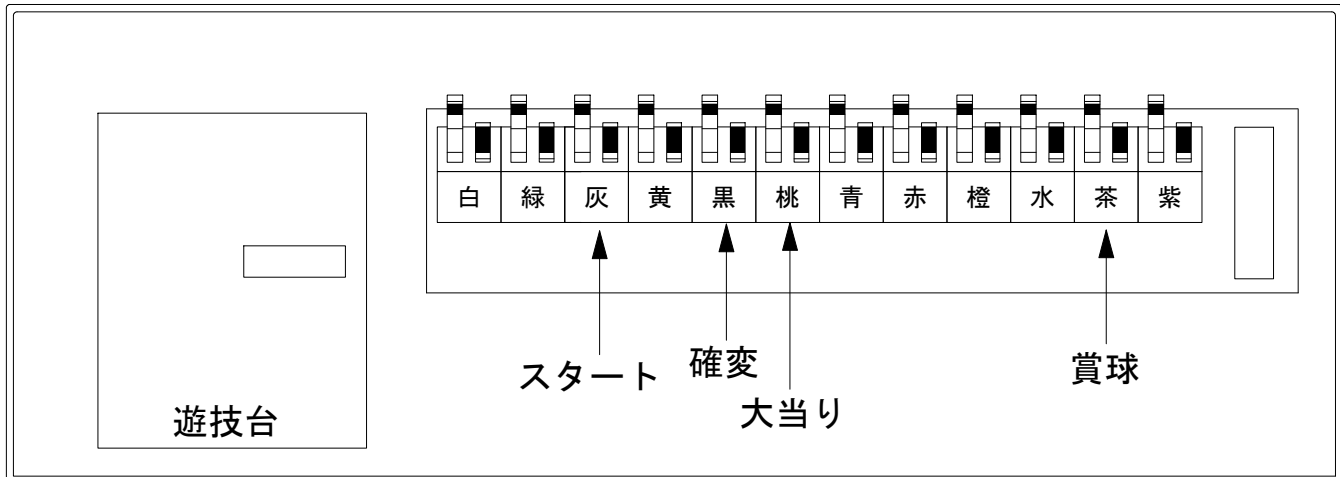

# デー太郎（パチンコ） 取付配線資料 2020年09月29日 120-1

メーカー名	藤商事	
機種名	P 呪いの7日間2	JN FSA
入力変換ハーネスセット	A	DYR-H171
賞球入力変換ハーネス	B	DYR-H182

## ハーネス結線図

## 外部端子板

## 出力情報

外部出力端子	(色)	名称	出力内容	電サポ	大当	小当		
	(白)	賞球	賞球払出し数10個以上記憶している場合、記憶から10減算し出力					
	(緑)	扉・枠開放	ガラス扉及び内枠開放中に出力					
情報端子1	(灰)	特別図柄確定回数	特別図柄1及び特別図柄2の変動停止から100ms出力					→スタートに接続
情報端子2	(黄)	始動口	始動口スイッチが遊技球の通過を検知してから100ms出力					
情報端子3	(黒)	特殊遊技状態	規定回数到達時100ms出力もしくは、変動時間短縮機能作動中及び大当り中に出力	○	○			→確変に接続
情報端子4	(桃)	大当り及び規定回数到達	規定回数到達時100ms出力もしくは、役物連続作動装置作動中に出力		○			→大当りに接続
情報端子5	(青)	確率変動	高確率状態中に出力					
情報端子6	(赤)	特定小当り・大当り及び規定回数到達	規定回数到達時100ms出力もしくは、低確率非開放延長時の特定小当り中、及び大当り中に出力		○	○		
情報端子7	(橙)	全ての小当り	小当り中に出力			○		
情報端子8	(水)	役物連続作動装置	役物連続作動装置作動中に出力		○			
情報端子9	(茶)	メイン賞球	メイン賞球予定信号を出力					→賞球線に接続
情報端子10	(紫)	セキュリティ	不正エラーをホールコンへ出力					