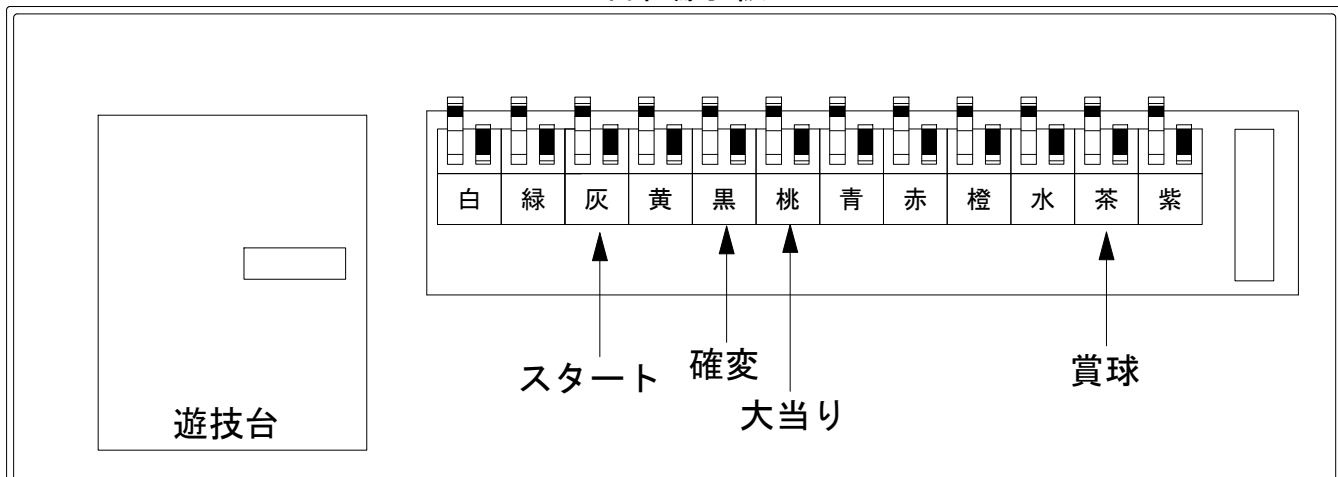

デー太郎（パチンコ） 取付配線資料 2020年1月28日 119

メーカー名	藤商事	
機種名	P 地獄少女 四	JG
入力変換ハーネスセット	A	DYR-H171
賞球入力変換ハーネス	B	DYR-H182

ハーネス結線図

外部端子板

出力情報

外部出力端子 (色)	名称	出力内容	電サポ	大当	小当		
(白)	賞球	賞球払出し数10個以上記憶している場合、記憶から10減算し出力					
(緑)	扉・枠開放	ガラス扉及び内枠開放中に出力					
情報端子1 (灰)	強制停止を除く特別図柄確定回数	強制停止を除く、特別図柄1及び特別図柄2の変動停止で出力					→スタートに接続
情報端子2 (黄)	特別図柄1左始動口	ヘソの入賞数を出力					
情報端子3 (黒)	特殊遊技状態	特殊遊技状態中に出力	○	○			→確変に接続
情報端子4 (桃)	大当り	役物連続作動装置作動中に出力		○			→大当りに接続
情報端子5 (青)	確率変動	高確率状態中に出力	○				
情報端子6 (赤)	特別図柄2始動口	特別図柄2始動口スイッチが遊技球の通過を検出してから出力					
情報端子7 (橙)	始動口	始動口スイッチが遊技球の通過を検出してから出力					
情報端子8 (水)	特別図柄確定回数	特別図柄1及び特別図柄2の変動停止から出力					
情報端子9 (茶)	メイン賞球	メイン賞球予定信号を出力					→賞球線に接続
情報端子10 (紫)	セキュリティ	不正エラーをホールコンへ出力					