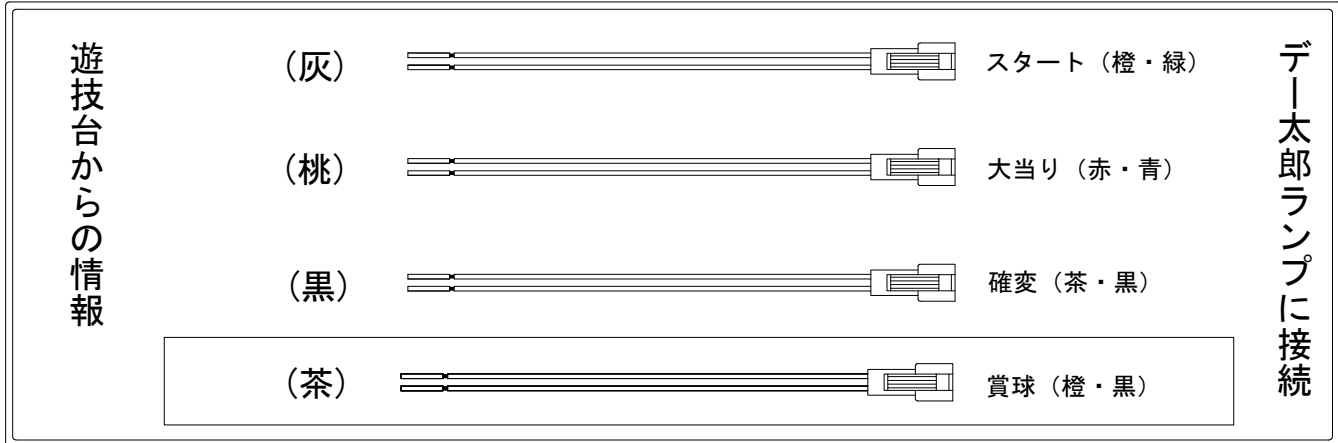

デー太郎（パチンコ） 取付配線資料 2020年1月28日 119

メーカー名	藤商事	
機種名	P 地獄少女 四	JG
入力変換ハーネスセット	A	DYR-H171
賞球入力変換ハーネス	B	DYR-H182

ハーネス結線図

外部端子板

出力情報

外部出力端子 (色)	名称	出力内容	電サポ	大当	小当		
(白)	賞球	賞球払出し数10個以上記憶している場合、記憶から10減算し出力					
(緑)	扉・枠開放	ガラス扉及び内枠開放中に出力					
情報端子1 (灰)	強制停止を除く特別図柄確定回数	強制停止を除く、特別図柄1及び特別図柄2の変動停止で出力					→スタートに接続
情報端子2 (黄)	特別図柄1左始動口	ヘソの入賞数を出力					
情報端子3 (黒)	特殊遊技状態	特殊遊技状態中に出力	○	○			→確変に接続
情報端子4 (桃)	大当り	役物連続作動装置作動中に出力		○			→大当りに接続
情報端子5 (青)	確率変動	高確率状態中に出力	○				
情報端子6 (赤)	特別図柄2始動口	特別図柄2始動口スイッチが遊技球の通過を検出してから出力					
情報端子7 (橙)	始動口	始動口スイッチが遊技球の通過を検出してから出力					
情報端子8 (水)	特別図柄確定回数	特別図柄1及び特別図柄2の変動停止から出力					
情報端子9 (茶)	メイン賞球	メイン賞球予定信号を出力					→賞球線に接続
情報端子10 (紫)	セキュリティ	不正エラーをホールコンへ出力					