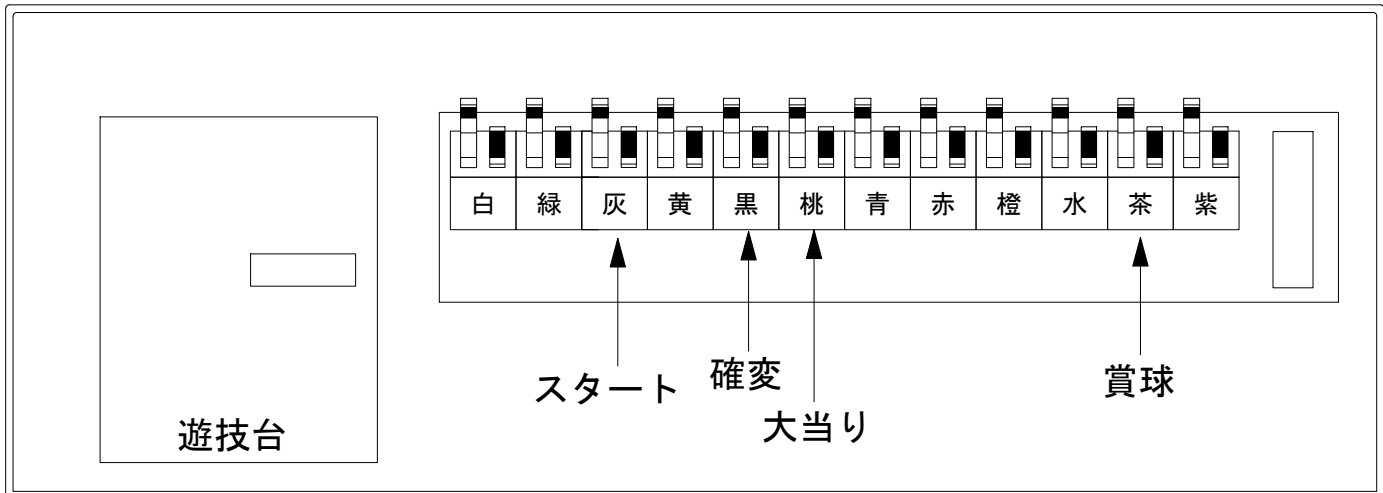

デー太郎（パチンコ） 取付配線資料 2019年02月26日 114

メーカー名	藤商事	
機種名	Pリング 呪縛RUSH	FEX
入力変換ハーネスセット	A	DYR-H171
賞球入力変換ハーネス	B	DYR-H182

ハーネス結線図

外部端子板

出力情報

外部出力端子	(色)	名称	出力内容	特殊遊技	大当				
	(白)	賞球	賞球払出し数10個以上記憶している場合、記憶から10減算し出力						
	(緑)	扉・枠開放	ガラス扉及び内枠開放中に出力						
情報端子1	(灰)	特別図柄確定回数	スタート回数を出力						→スタートに接続
情報端子2	(黄)	始動口	ヘソ・電チュー入賞数を出力						
情報端子3	(黒)	特殊遊技状態	特殊遊技状態中を出力	○					→確変に接続
情報端子4	(桃)	大当り	大当り中を出力		○				→大当りに接続
情報端子5	(青)	特殊遊技状態中の小当り	特殊遊技状態中の小当りを出力						
情報端子6	(赤)	特殊遊技状態中の下大入賞口	特殊遊技状態中の下大入賞口の入賞数を出力						
情報端子7	(橙)	普通電動役物	普通電動役物の入賞数を出力						
情報端子8	(水)	右下入賞口	右下始動口スイッチが遊技球の通過を出力						
情報端子9	(茶)	メイン賞球	入賞口への入賞タイミングで払出数を加算。10個単位で賞球を出力						→賞球線に接続
情報端子10	(紫)	セキュリティ	不正エラーをホールコンへ出力						