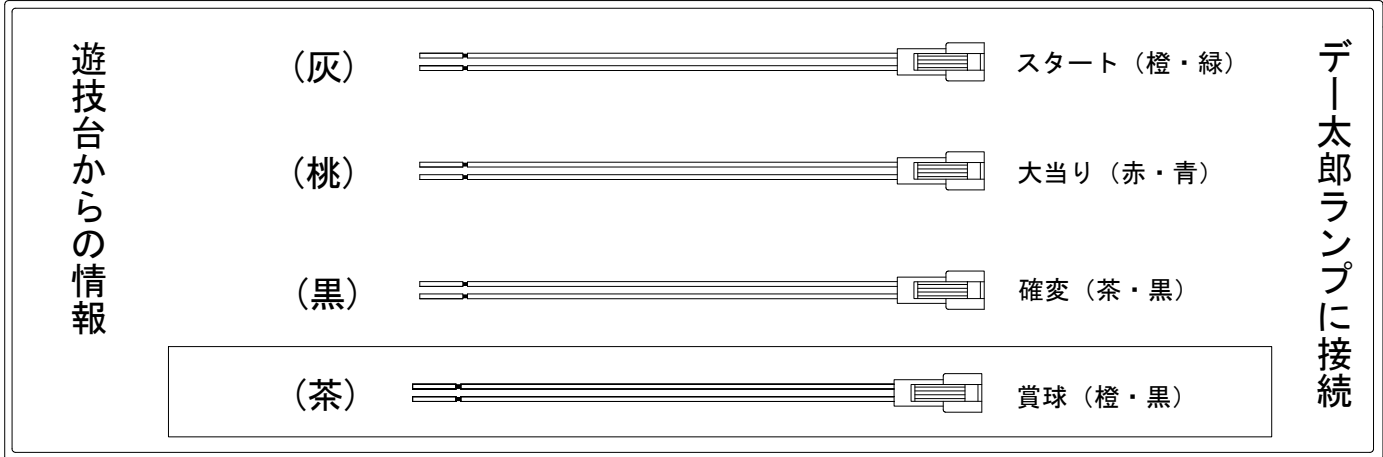

デー太郎（パチンコ） 取付配線資料 2019年02月26日 114

メーカー名	藤商事	
機種名	Pリング 呪縛RUSH	FEX
入力変換ハーネスセット	A	DYR-H171
賞球入力変換ハーネス	B	DYR-H182

ハーネス結線図

外部端子板

出力情報

外部出力端子	(色)	名称	出力内容	特殊遊技	大当				
	(白)	賞球	賞球払出し数10個以上記憶している場合、記憶から10減算し出力						
	(緑)	扉・枠開放	ガラス扉及び内枠開放中に出力						
情報端子1	(灰)	特別図柄確定回数	スタート回数を出力						→スタートに接続
情報端子2	(黄)	始動口	ヘソ・電チュー入賞数を出力						
情報端子3	(黒)	特殊遊技状態	特殊遊技状態中を出力	○					→確変に接続
情報端子4	(桃)	大当り	大当り中を出力		○				→大当りに接続
情報端子5	(青)	特殊遊技状態中の小当り	特殊遊技状態中の小当りを出力						
情報端子6	(赤)	特殊遊技状態中の下大入賞口	特殊遊技状態中の下大入賞口の入賞数を出力						
情報端子7	(橙)	普通電動役物	普通電動役物の入賞数を出力						
情報端子8	(水)	右下入賞口	右下始動口スイッチが遊技球の通過を出力						
情報端子9	(茶)	メイン賞球	入賞口への入賞タイミングで払出数を加算。10個単位で賞球を出力						→賞球線に接続
情報端子10	(紫)	セキュリティ	不正エラーをホールコンへ出力						