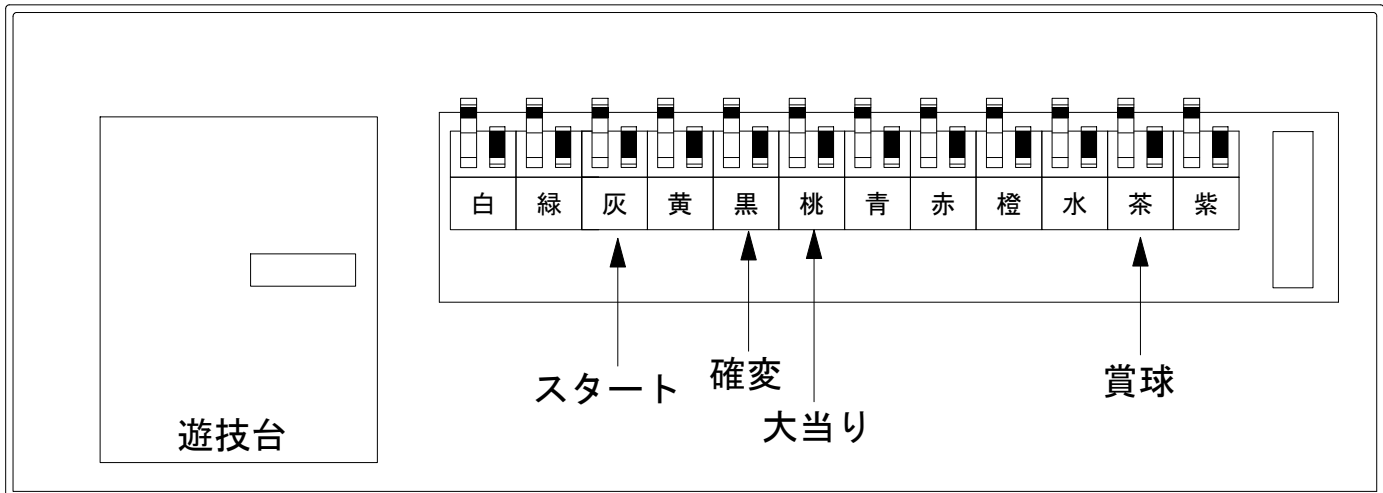

# デー太郎（パチンコ） 取付配線資料 2019年02月26日 113

メーカー名	藤商事	
機種名	P 緋弾のアリア A A	FE
入力変換ハーネスセット	A	DYR-H171
賞球入力変換ハーネス	B	DYR-H182

## ハーネス結線図

## 外部端子板

## 出力情報

外部出力端子 (色)	名称	出力内容	電サポ	大当	小当		
情報端子1 (白)	賞球	賞球払出し数10個以上記憶している場合、記憶から10減算し出力					
情報端子2 (緑)	扉・枠開放	ガラス扉及び内枠開放中に出力					
情報端子3 (灰)	特別図柄確定回数	スタート回数を出力					→スタートに接続
情報端子4 (黄)	始動口	ヘソ・電チュー入賞数を出力					
情報端子5 (黒)	特殊遊技状態	特殊遊技状態中を出力 ※1	○		○		→確変に接続
情報端子6 (桃)	大当り	大当り中を出力		○			→大当りに接続
情報端子7 (青)	大当り及び小当り	大当り中及び小当り中を出力		○	○		
情報端子8 (赤)	小当り	小当り中を出力			○		
情報端子9 (橙)	非時短時特図2入賞	時短未作動時の電チュー入賞数を出力					
情報端子10 (水)	ワープ通過	ワープの通過数を出力					
情報端子11 (茶)	メイン賞球	入賞口への入賞タイミングで払出数を加算。10個単位で賞球を出力					→賞球線に接続
情報端子12 (紫)	セキュリティ	不正エラーをホールコンへ出力					