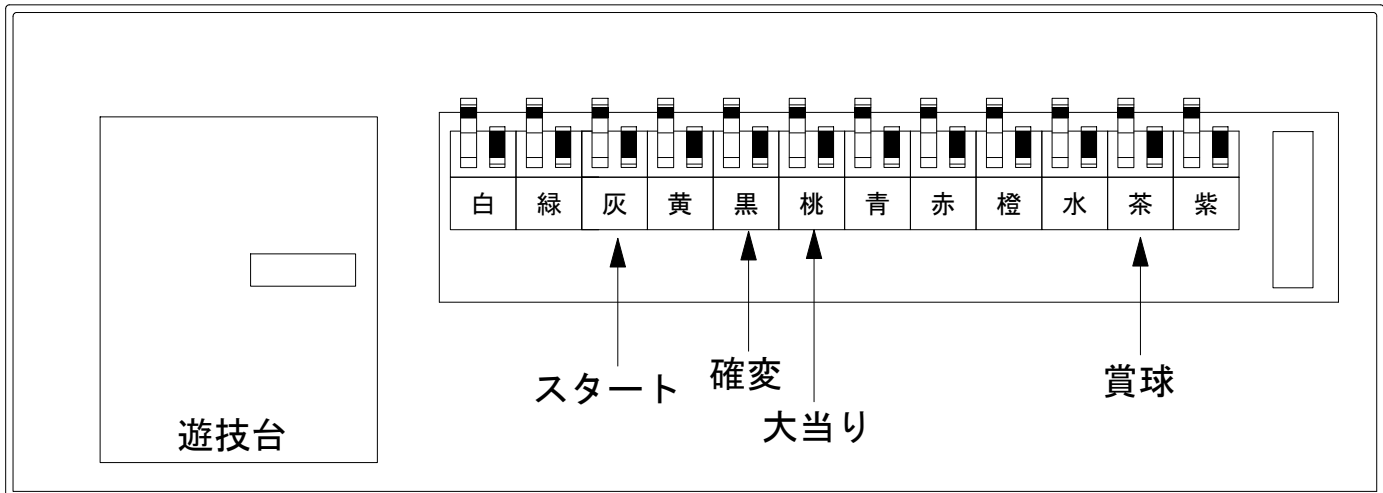

デー太郎（パチンコ） 取付配線資料 2019年01月29日 112

メーカー名	藤商事	
機種名	P 暴れん坊将軍 炎獄鬼神の怪	FHX FAZ
入力変換ハーネスセット	A	DYR-H171
賞球入力変換ハーネス	B	DYR-H182

ハーネス結線図

外部端子板

出力情報

外部出力端子	(色)	名称	出力内容	電サポ	大当	小当		
	(白)	賞球	賞球払出し数10個以上記憶している場合、記憶から10減算し出力					
	(緑)	扉・枠開放	ガラス扉及び内枠開放中に出力					
情報端子1	(灰)	特別図柄確定回数	スタート回数を出力					→スタートに接続
情報端子2	(黄)	始動口	始動口の入賞数を出力					
情報端子3	(黒)	特殊遊技状態	大当り及び通常時以外の遊技状態中及び開放延長が切れた後の最初の特図変動時間経過までの間に出力	○	○			→確変に接続
情報端子4	(桃)	大当り	役物連続作動装置作動中、条件装置作動中に出力		○			→大当りに接続
情報端子5	(青)	特殊遊技状態中の小当り	通常時以外の遊技状態中及び開放延長切れ後初回の特図変動確定までの間の小当り中に出力			○		
情報端子6	(赤)	条件装置未作動時の大入賞口	条件装置未作動時の大入賞口入賞数を出力					
情報端子7	(橙)	普通電動役物	特別図柄1右始動口スイッチが遊技球の通過を検知したら出力					
情報端子8	(水)	右下始動口	特別図柄2始動口スイッチが遊技球の通過を検知したら出力					
情報端子9	(茶)	メイン賞球	入賞口への入賞タイミングで払出数を加算。10個単位で賞球を出力					→賞球線に接続
情報端子10	(紫)	セキュリティ	不正エラーをホールコンへ出力					