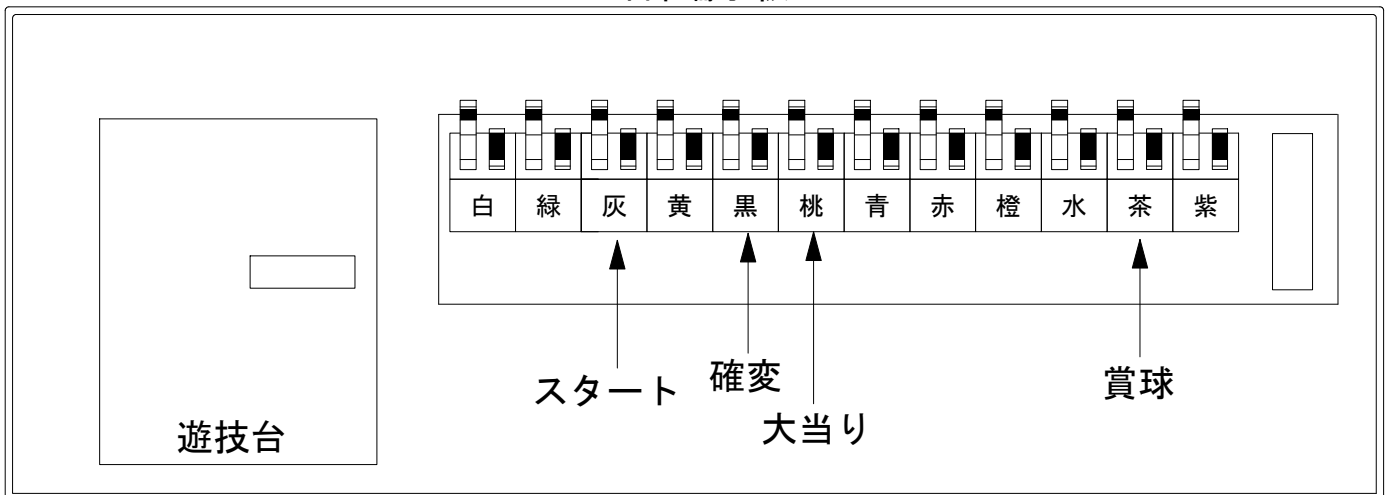

# デー太郎（パチンコ） 取付配線資料 2018年12月26日 111

メーカー名	藤商事	
機種名	P 藤丸くん30min	4000FGZ FF
入力変換ハーネスセット	A	DYR-H171
賞球入力変換ハーネス	B	DYR-H182

## ハーネス結線図

## 外部端子板

## 出力情報

外部出力端子 (色)	名称	出力内容	電サポ	大当	小当		
(白)	賞球	賞球払出し数10個以上記憶している場合、記憶から10減算し出力					
(緑)	扉・枠開放	ガラス扉及び内枠開放中に出力					
情報端子1 (灰)	特別図柄確定回数	スタート回数を出力					→スタートに接続
情報端子2 (黄)	始動口	ヘソ・電チュー入賞数を出力					
情報端子3 (黒)	大当り及び変動短縮	大当り中及び電チューサポート状態中を出力	○	○			→確変に接続 →大当りに接続
情報端子4 (桃)	大当り	大当り中を出力		○			
情報端子5 (青)	小当り	小当り中を出力			○		
情報端子6 (赤)	大当り及び非時短時の小当り	大当り中及び、非時短時の小当り中を出力		○	○		
情報端子7 (橙)	左通路	左サイドスイッチの通過数を出力					
情報端子8 (水)	右下入賞口	右下入賞口の入賞数を出力					
情報端子9 (茶)	メイン賞球	入賞口への入賞タイミングで払出数を加算。10個単位で賞球を出力					→賞球線に接続
情報端子10 (紫)	セキュリティ	不正エラーをホールコンへ出力					