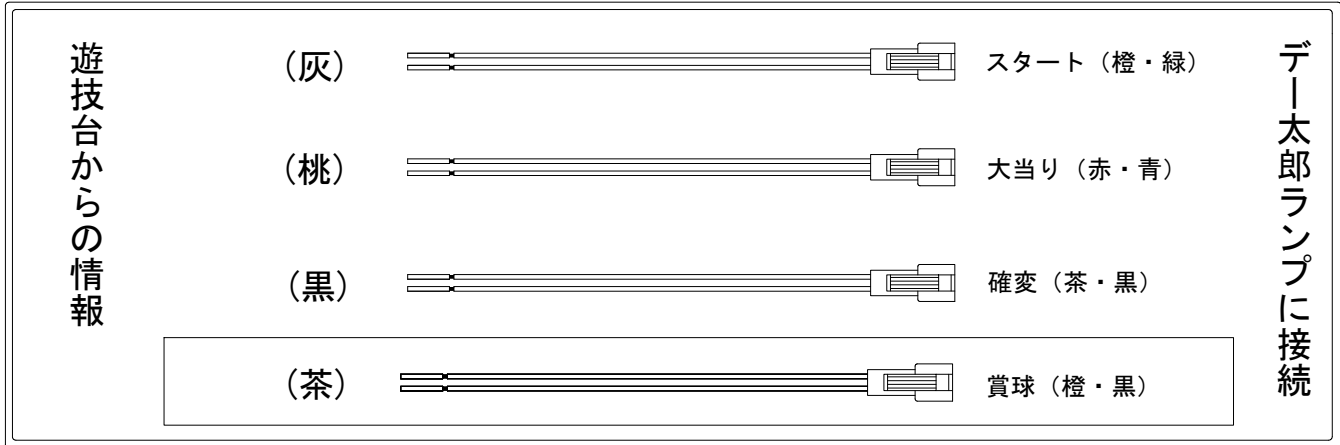

デー太郎（パチンコ） 取付配線資料 2018年11月27日 110

メーカー名	藤商事	
機種名	CR地獄少女 宵伽 きくりの地獄祭り	F1
入力変換ハーネスセット	A	DYR-H171
賞球入力変換ハーネス	B	DYR-H182

ハーネス結線図

外部端子板

出力情報

外部出力端子 (色)	名称	出力内容	電サポ	大当				
(白)	賞球	賞球払出し数10個以上記憶している場合、記憶から10減算し出力						
(緑)	扉・枠開放	ガラス扉及び内枠開放中に出力						
情報端子1 (灰)	特別図柄確定回数	スタート回数を出力						→スタートに接続
情報端子2 (黄)	始動口	ヘソ・電チュー入賞数を出力						
情報端子3 (黒)	大当り及び変動短縮	大当り中及び電チューサポート状態中を出力	○	○				→確変に接続
情報端子4 (桃)	大当り	大当り中を出力		○				→大当りに接続
情報端子5 (青)	特別図柄1始動口	特別図柄1始動口スイッチが遊技球の通過を出力						
情報端子6 (赤)	特別図柄2始動口	特別図柄2始動口スイッチが遊技球の通過を出力						
情報端子7 (橙)	特別図柄1確定回数	特別図柄1のスタート回数を出力						
情報端子8 (水)	普通図柄入賞口	普通図柄始動口スイッチが遊技球の通過を出力						
情報端子9 (茶)	メイン賞球	入賞口への入賞タイミングで払出数を加算。10個単位で賞球を出力						→賞球線に接続
情報端子10 (紫)	セキュリティ	不正エラーをホールコンへ出力						