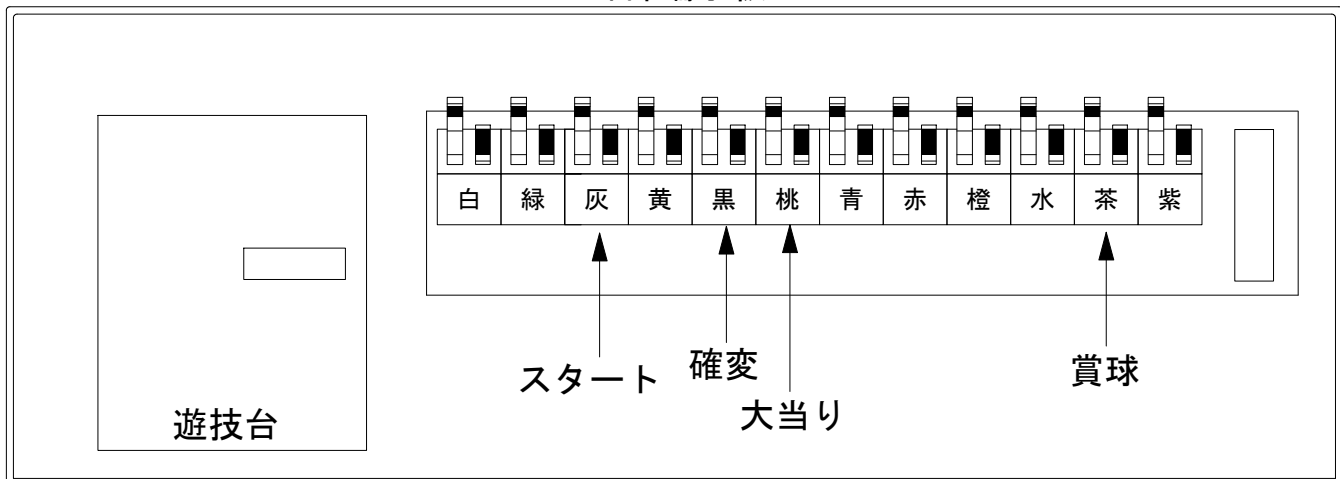

デー太郎（パチンコ） 取付配線資料 2018年11月27日 110

メーカー名	藤商事	
機種名	CR地獄少女 宵伽 きくりの地獄祭り	F1
入力変換ハーネスセット	A	DYR-H171
賞球入力変換ハーネス	B	DYR-H182

ハーネス結線図

外部端子板

出力情報

外部出力端子 (色)	名称	出力内容	電サポ	大当				
(白)	賞球	賞球払出し数10個以上記憶している場合、記憶から10減算し出力						
(緑)	扉・枠開放	ガラス扉及び内枠開放中に出力						
情報端子1 (灰)	特別図柄確定回数	スタート回数を出力						→スタートに接続
情報端子2 (黄)	始動口	ヘソ・電チュー入賞数を出力						
情報端子3 (黒)	大当り及び変動短縮	大当り中及び電チューサポート状態中を出力	○	○				→確変に接続
情報端子4 (桃)	大当り	大当り中を出力		○				→大当りに接続
情報端子5 (青)	特別図柄1始動口	特別図柄1始動口スイッチが遊技球の通過を出力						
情報端子6 (赤)	特別図柄2始動口	特別図柄2始動口スイッチが遊技球の通過を出力						
情報端子7 (橙)	特別図柄1確定回数	特別図柄1のスタート回数を出力						
情報端子8 (水)	普通図柄入賞口	普通図柄始動口スイッチが遊技球の通過を出力						
情報端子9 (茶)	メイン賞球	入賞口への入賞タイミングで払出数を加算。10個単位で賞球を出力						→賞球線に接続
情報端子10 (紫)	セキュリティ	不正エラーをホールコンへ出力						