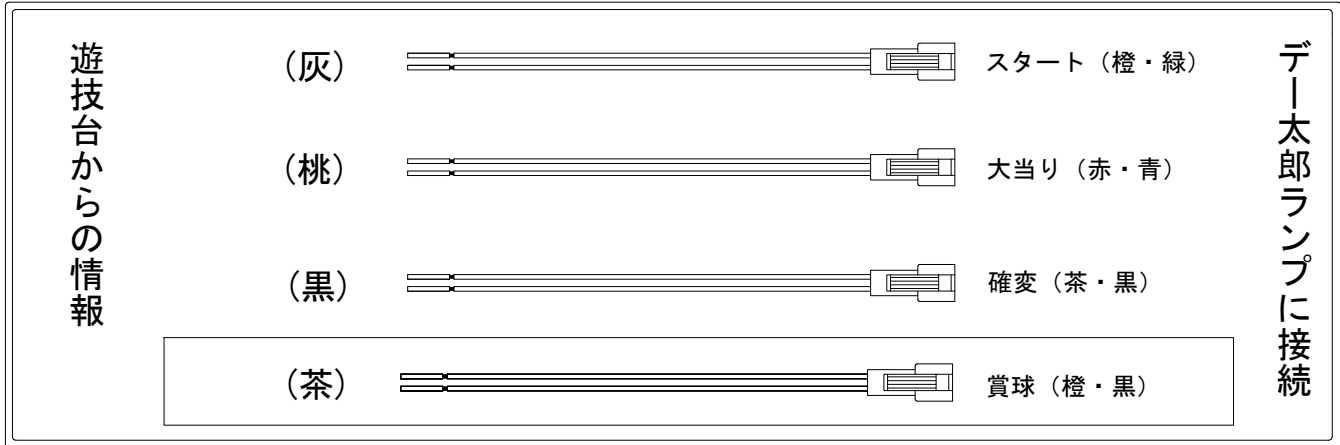

デー太郎（パチンコ） 取付配線資料 2018年10月29日 109

メーカー名	藤商事	
機種名	CR緋弾のエリアAA	JPH
入力変換ハーネスセット	A	DYR-H171
賞球入力変換ハーネス	B	DYR-H182

ハーネス結線図

外部端子板

出力情報

外部出力端子 (色)	名称	出力内容	電サポ	大当	小当		
情報端子1 (白)	賞球	賞球払出し数10個以上記憶している場合、記憶から10減算し出力					
情報端子2 (緑)	扉・枠開放	ガラス扉及び内枠開放中に出力					
情報端子3 (灰)	特別図柄確定回数	スタート回数を出力					→スタートに接続
情報端子4 (黄)	始動口	ヘソ・電チュー入賞数を出力					
情報端子5 (黒)	特殊遊技状態	特殊遊技状態中を出力 ※1	○		○		→確変に接続
情報端子6 (桃)	大当り	大当り中を出力		○			→大当りに接続
情報端子7 (青)	大当り及び小当り	大当り中及び小当り中を出力		○	○		
情報端子8 (赤)	小当り	小当り中を出力			○		
情報端子9 (橙)	非時短時特図2入賞	時短未作動時の電チュー入賞数を出力					
情報端子10 (水)	ワープ通過	ワープの通過数を出力					
情報端子11 (茶)	メイン賞球	入賞口への入賞タイミングで払出数を加算。10個単位で賞球を出力					→賞球線に接続
情報端子12 (紫)	セキュリティ	不正エラーをホールコンへ出力					

※1：変動時間短縮機能作動中、特別図柄2の保留が1球以上又は変動中又は確定中、特別図柄2の小当り中