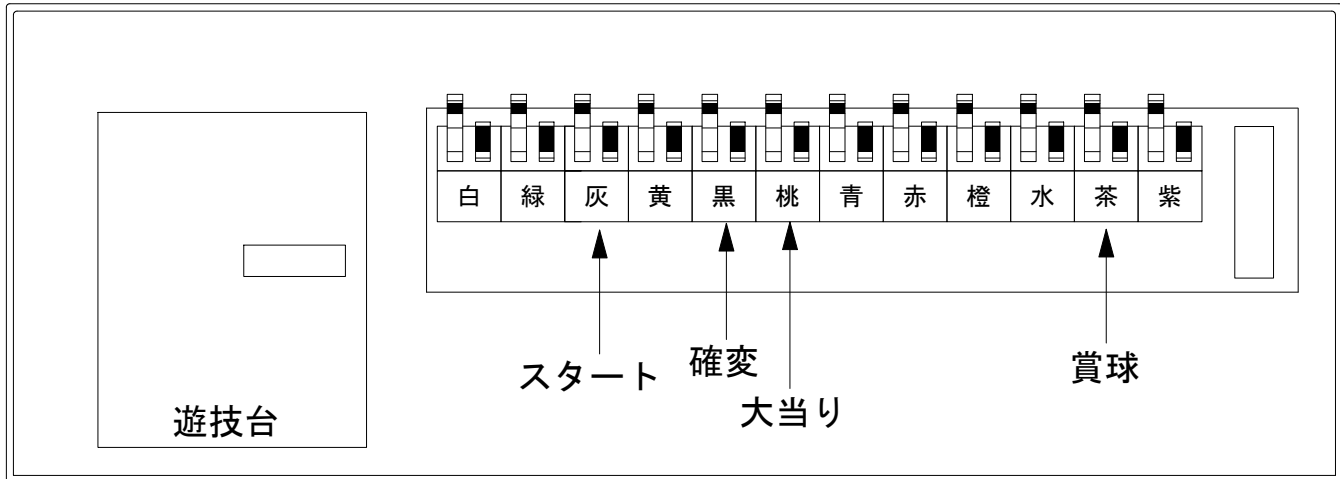

デー太郎（パチンコ） 取付配線資料 2018年10月29日 109

メーカー名	藤商事	
機種名	CR緋弾のエリアAA	JPH
入力変換ハーネスセット	A	DYR-H171
賞球入力変換ハーネス	B	DYR-H182

ハーネス結線図

外部端子板

出力情報

外部出力端子 (色)	名称	出力内容	電サポ	大当	小当		
情報端子1 (白)	賞球	賞球払出し数10個以上記憶している場合、記憶から10減算し出力					
情報端子2 (緑)	扉・枠開放	ガラス扉及び内枠開放中に出力					
情報端子3 (灰)	特別図柄確定回数	スタート回数を出力					→スタートに接続
情報端子4 (黄)	始動口	ヘソ・電チュー入賞数を出力					
情報端子5 (黒)	特殊遊技状態	特殊遊技状態中を出力 ※1	○		○		→確変に接続
情報端子6 (桃)	大当り	大当り中を出力		○			→大当りに接続
情報端子7 (青)	大当り及び小当り	大当り中及び小当り中を出力		○	○		
情報端子8 (赤)	小当り	小当り中を出力			○		
情報端子9 (橙)	非時短時特図2入賞	時短未作動時の電チュー入賞数を出力					
情報端子10 (水)	ワープ通過	ワープの通過数を出力					
情報端子11 (茶)	メイン賞球	入賞口への入賞タイミングで払出数を加算。10個単位で賞球を出力					→賞球線に接続
情報端子12 (紫)	セキュリティ	不正エラーをホールコンへ出力					

※1：変動時間短縮機能作動中、特別図柄2の保留が1球以上又は変動中又は確定中、特別図柄2の小当り中