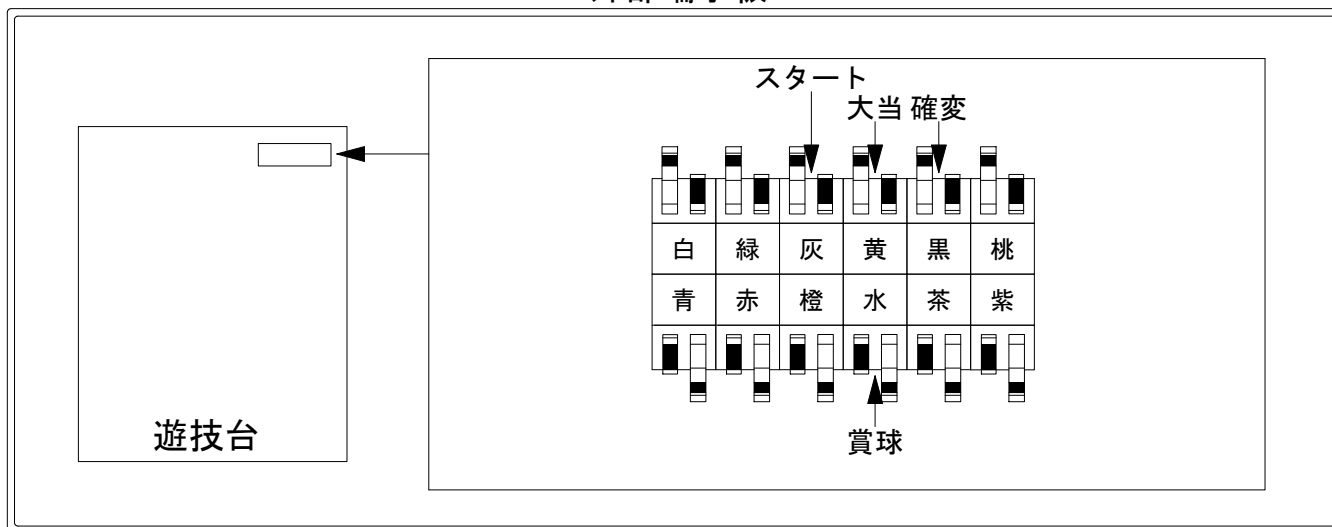

デー太郎（パチンコ） 取付配線資料 2019年07月30日 18

メーカー名	大都技研		
機種名	P ガンスリンガーストラトス	L01	
ワンタッチ台接続ハーネス	A	DSH-H001	
賞球入力変換ハーネス	B	DYR-H182	

ハーネス結線図

外部端子板

出力情報

コネクタ	色	名称	出力内容	時短	大当り		
CN1	白	賞球	賞球時に遊技球10個の払い出し時にON				
CN2	緑	扉開放	フロントドアまたは内枠開放時にON				
CN3	灰	図柄確定回数	特図1または特図2変動停止時にON				→スタートに接続
CN4	黄	大当り1	大当り図柄による大当り中にON		○		→大当りに接続
CN5	黒	大当り2	大当り図柄による大当り中、小当り中または時短中にON	○	○		→確変に接続
CN6	桃	大当り3	大当り図柄による大当り中または小当り中にON		○		
CN7	青	大入賞口1	大入賞口1入賞時にON				
CN8	赤	大入賞口2	大入賞口2入賞時にON				
CN9	橙	始動口	始動口1、始動口2または始動口3入賞時にON				
CN10	水	メイン賞球	賞球予定合計数10個以上検知時にON				→賞球線に接続
CN11	茶	セキュリティ	電源投入時、エラー検知時にON				
CN12	紫	アウト球	アウトスイッチ通過合計数10個検知時にON				