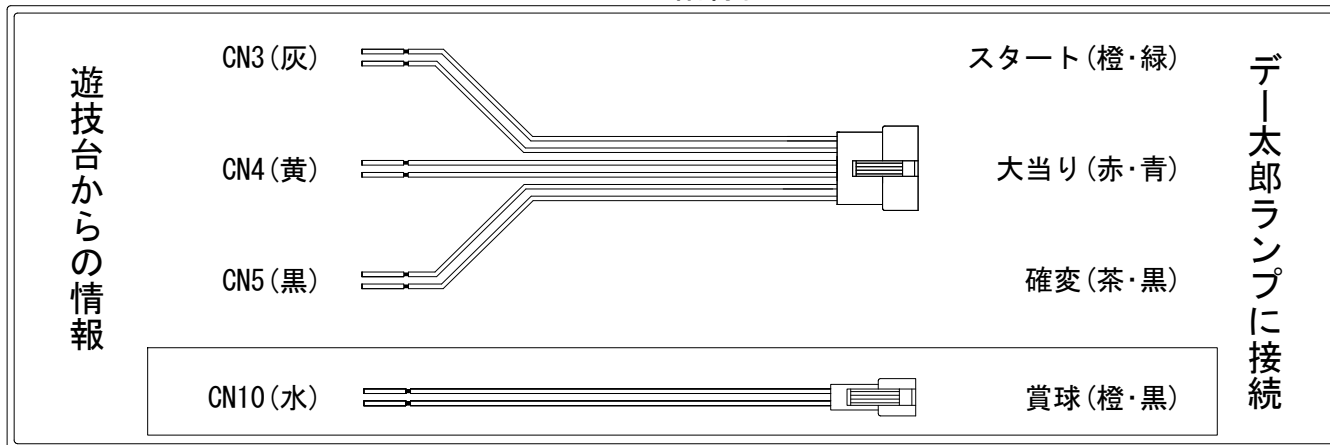

デー太郎（パチンコ） 取付配線資料 2019年07月30日 18

メーカー名	大都技研		
機種名	P ガンスリンガーストラトス	L01	
ワンタッチ台接続ハーネス	A	DSH-H001	
賞球入力変換ハーネス	B	DYR-H182	

ハーネス結線図

外部端子板

出力情報

コネクタ	色	名称	出力内容	時短	大当り		
CN1	白	賞球	賞球時に遊技球10個の払い出し時にON				
CN2	緑	扉開放	フロントドアまたは内枠開放時にON				
CN3	灰	図柄確定回数	特図1または特図2変動停止時にON				→スタートに接続
CN4	黄	大当り1	大当り図柄による大当り中にON		○		→大当りに接続
CN5	黒	大当り2	大当り図柄による大当り中、小当り中または時短中にON	○	○		→確変に接続
CN6	桃	大当り3	大当り図柄による大当り中または小当り中にON		○		
CN7	青	大入賞口1	大入賞口1入賞時にON				
CN8	赤	大入賞口2	大入賞口2入賞時にON				
CN9	橙	始動口	始動口1、始動口2または始動口3入賞時にON				
CN10	水	メイン賞球	賞球予定合計数10個以上検知時にON				→賞球線に接続
CN11	茶	セキュリティ	電源投入時、エラー検知時にON				
CN12	紫	アウト球	アウトスイッチ通過合計数10個検知時にON				