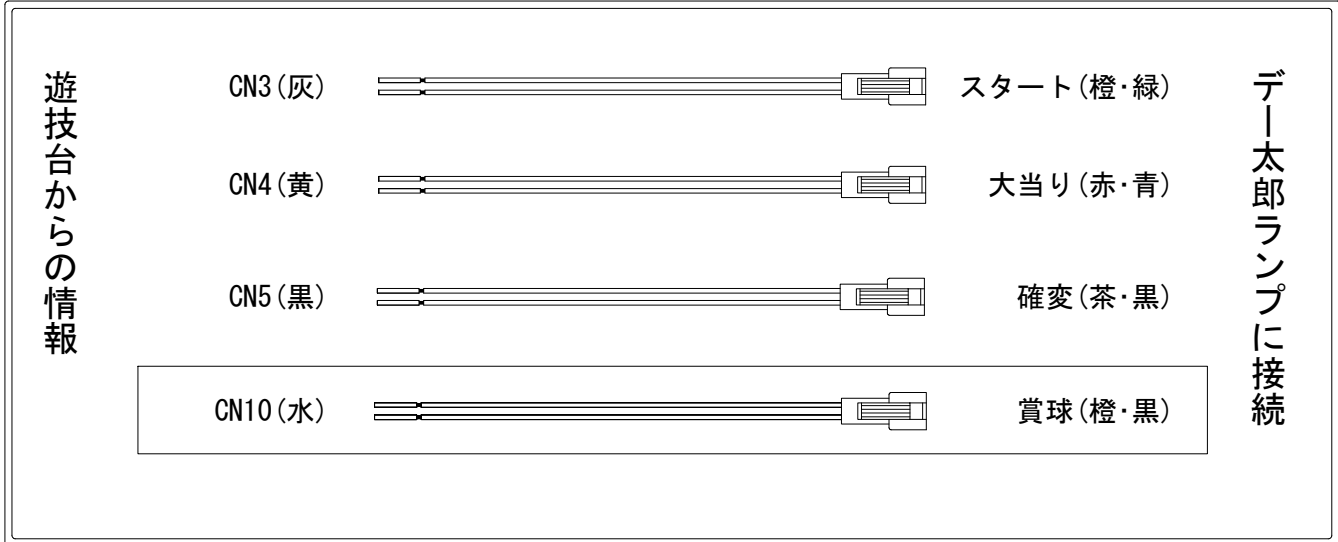

# デー太郎（パチンコ） 取付配線資料 2019年07月30日 18

メーカー名	大都技研		
機種名	P ガンスリンガーストラトス		L01
入力変換ハーネスセット	<b>A</b>	DYR-H171	
賞球入力変換ハーネス	<b>B</b>	DYR-H182	

## ハーネス結線図

## 外部端子板

## 出力情報

コネクタ	色	名称	出力内容	時短	大当		
CN1	白	賞球	賞球時に遊技球10個の払い出し時にON				
CN2	緑	扉開放	フロントドアまたは内枠開放時にON				
CN3	灰	図柄確定回数	特図1または特図2変動停止時にON				→スタートに接続
CN4	黄	大当り1	大当り図柄による大当り中にON		○		→大当りに接続
CN5	黒	大当り2	大当り図柄による大当り中、小当り中または時短中にON	○	○		→確変に接続
CN6	桃	大当り3	大当り図柄による大当り中または小当り中にON		○		
CN7	青	大入賞口1	大入賞口1入賞時にON				
CN8	赤	大入賞口2	大入賞口2入賞時にON				
CN9	橙	始動口	始動口1、始動口2または始動口3入賞時にON				
CN10	水	メイン賞球	賞球予定合計数10個以上検知時にON				→賞球線に接続
CN11	茶	セキュリティ	電源投入時、エラー検知時にON				
CN12	紫	アウト球	アウトスイッチ通過合計数10個検知時にON				