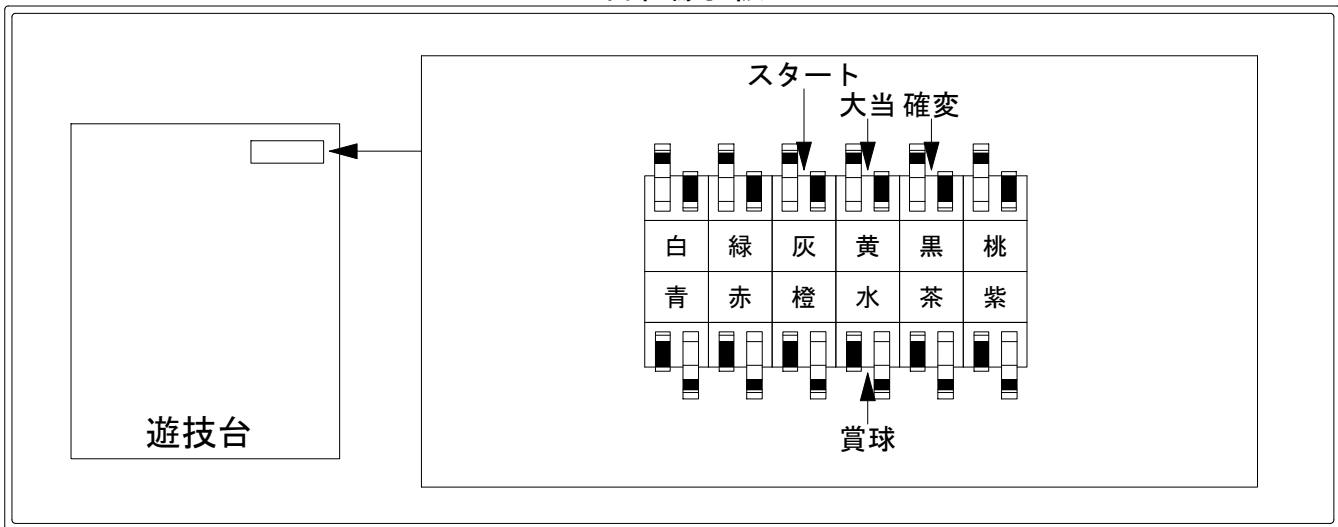

# デー太郎（パチンコ） 取付配線資料 2019年07月30日 18

メーカー名	大都技研		
機種名	P ガンスリンガーストラトス		L01
入力変換ハーネスセット	<b>A</b>	DYR-H171	
賞球入力変換ハーネス	<b>B</b>	DYR-H182	

## ハーネス結線図

## 外部端子板

## 出力情報

コネクタ	色	名称	出力内容	時短	大当		
CN1	白	賞球	賞球時に遊技球10個の払い出し時にON				
CN2	緑	扉開放	フロントドアまたは内枠開放時にON				
CN3	灰	図柄確定回数	特図1または特図2変動停止時にON				→スタートに接続
CN4	黄	大当り1	大当り図柄による大当り中にON		○		→大当りに接続
CN5	黒	大当り2	大当り図柄による大当り中、小当り中または時短中にON	○	○		→確変に接続
CN6	桃	大当り3	大当り図柄による大当り中または小当り中にON		○		
CN7	青	大入賞口1	大入賞口1入賞時にON				
CN8	赤	大入賞口2	大入賞口2入賞時にON				
CN9	橙	始動口	始動口1、始動口2または始動口3入賞時にON				
CN10	水	メイン賞球	賞球予定合計数10個以上検知時にON				→賞球線に接続
CN11	茶	セキュリティ	電源投入時、エラー検知時にON				
CN12	紫	アウト球	アウトスイッチ通過合計数10個検知時にON				