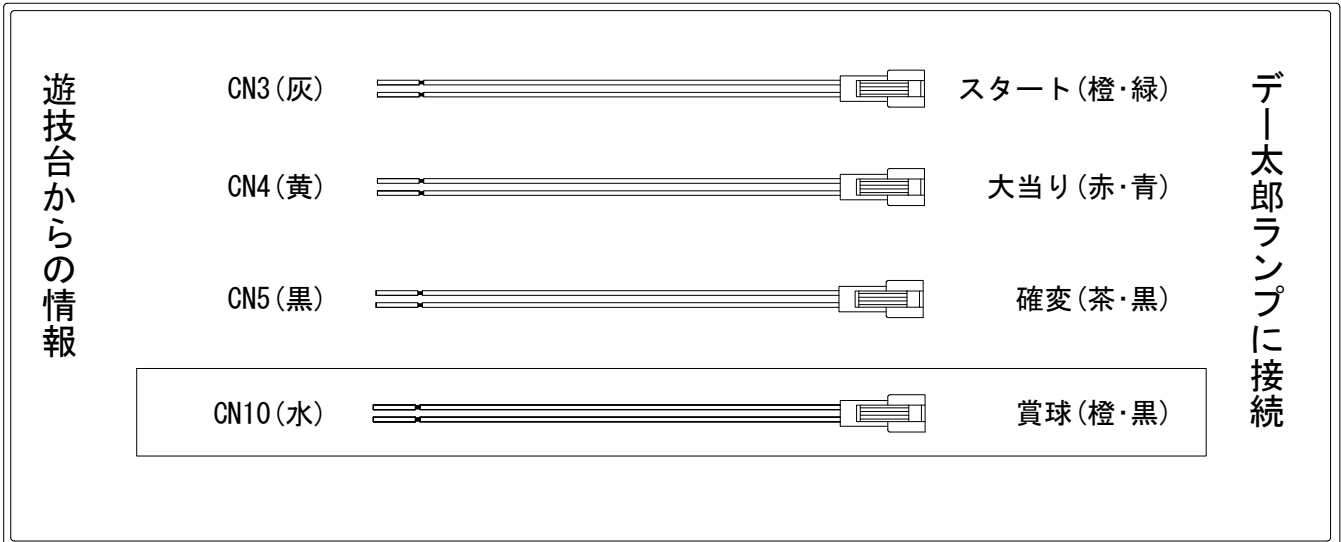

デー太郎（パチンコ） 取付配線資料 2016年05月25日 13-1

メーカー名	大都技研		
機種名	CR 3×3 EYES	VL03 VA01	
入力変換ハーネスセット	A	DYR-H171	
賞球入力変換ハーネス	B	DYR-H182	

ハーネス結線図

外部端子板

出力情報

コネクタ	色	名称	出力内容	時短	大当	3R	
CN1	白	賞球	賞球時に遊技球10個の払い出し時にON				
CN2	緑	扉開放	フロントドアまたは内枠開放時にON				
CN3	灰	図柄確定回数	特図1または特図2変動停止時にON				→スタートに接続
CN4	黄	大当り1	大当り図柄による大当り中にON		○	○	→大当りに接続
CN5	黒	大当り2	大当り図柄による大当り中、または時短中にON	○	○	○	→確変に接続
CN6	桃	大当り3	特定大当り図柄による大当り中にON			○	
CN7	青	大入賞口1	上大入賞口入賞時にON				
CN8	赤	大入賞口2	下大入賞口入賞時にON				
CN9	橙	始動口	始動口1または始動口2(普通電役)入賞時にON				
CN10	水	メイン賞球	賞球予定合計数10個以上検知時にON				→賞球線に接続
CN11	茶	セキュリティ	電源投入時、エラー検知時にON				
CN12	紫	アウト球	アウトスイッチ通過合計数10個検知時にON				