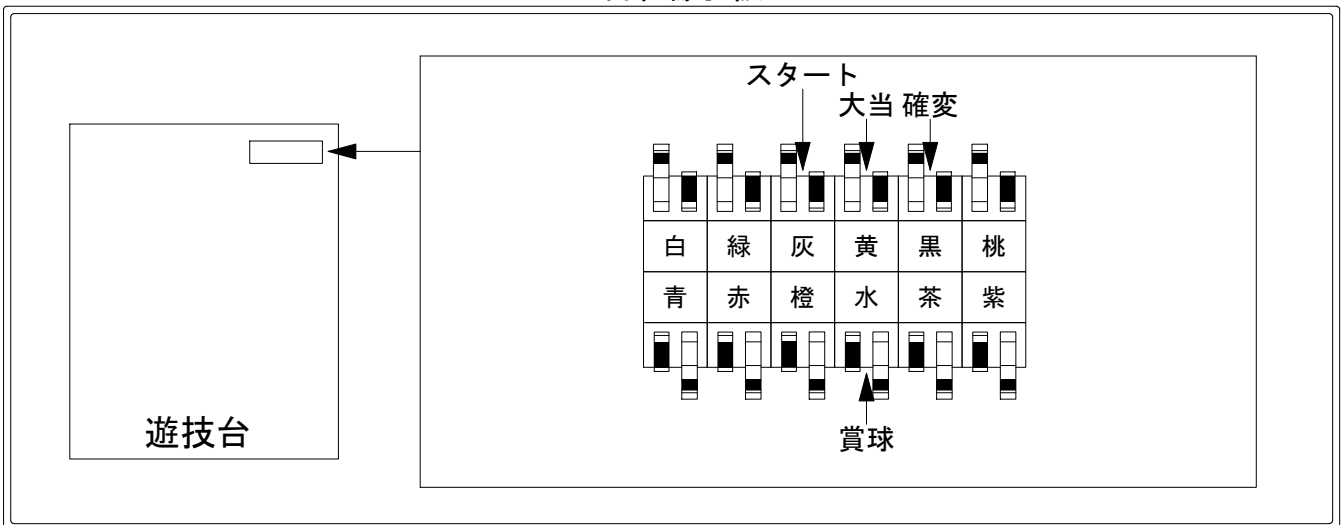

デー太郎（パチンコ） 取付配線資料 2016年05月25日 13-1

メーカー名	大都技研		
機種名	CR 3×3 EYES	VL03 VA01	
入力変換ハーネスセット	A	DYR-H171	
賞球入力変換ハーネス	B	DYR-H182	

ハーネス結線図

外部端子板

出力情報

コネクタ	色	名称	出力内容	時短	大当	3R	
CN1	白	賞球	賞球時に遊技球10個の払い出し時にON				
CN2	緑	扉開放	フロントドアまたは内枠開放時にON				
CN3	灰	図柄確定回数	特図1または特図2変動停止時にON				→スタートに接続
CN4	黄	大当り1	大当り図柄による大当り中にON		○	○	→大当りに接続
CN5	黒	大当り2	大当り図柄による大当り中、または時短中にON	○	○	○	→確変に接続
CN6	桃	大当り3	特定大当り図柄による大当り中にON			○	
CN7	青	大入賞口1	上大入賞口入賞時にON				
CN8	赤	大入賞口2	下大入賞口入賞時にON				
CN9	橙	始動口	始動口1または始動口2(普通電役)入賞時にON				
CN10	水	メイン賞球	賞球予定合計数10個以上検知時にON				→賞球線に接続
CN11	茶	セキュリティ	電源投入時、エラー検知時にON				
CN12	紫	アウト球	アウトスイッチ通過合計数10個検知時にON				