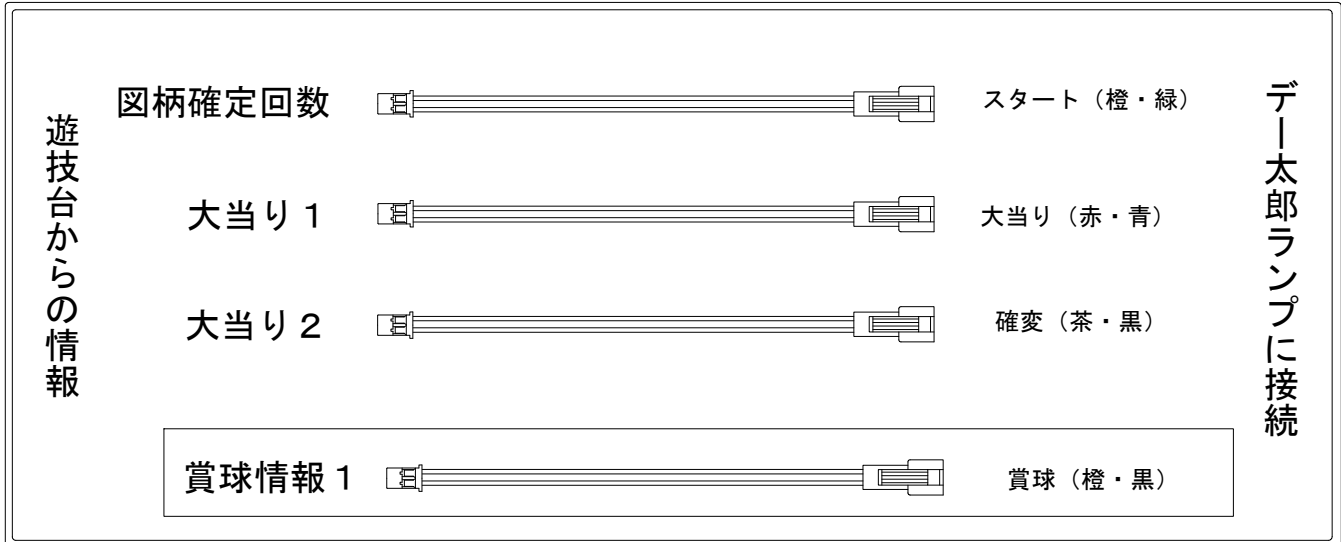

# デー太郎（パチンコ）取付配線資料 2011年10月7日 06

メーカー名	大都技研		
機種名	CR	バンバンラッシュ	BigBangVer
入力変換ハーネスセット	AO		DYR-H448
賞球入力変換ハーネス	N		DYR-H449

## ハーネス結線図