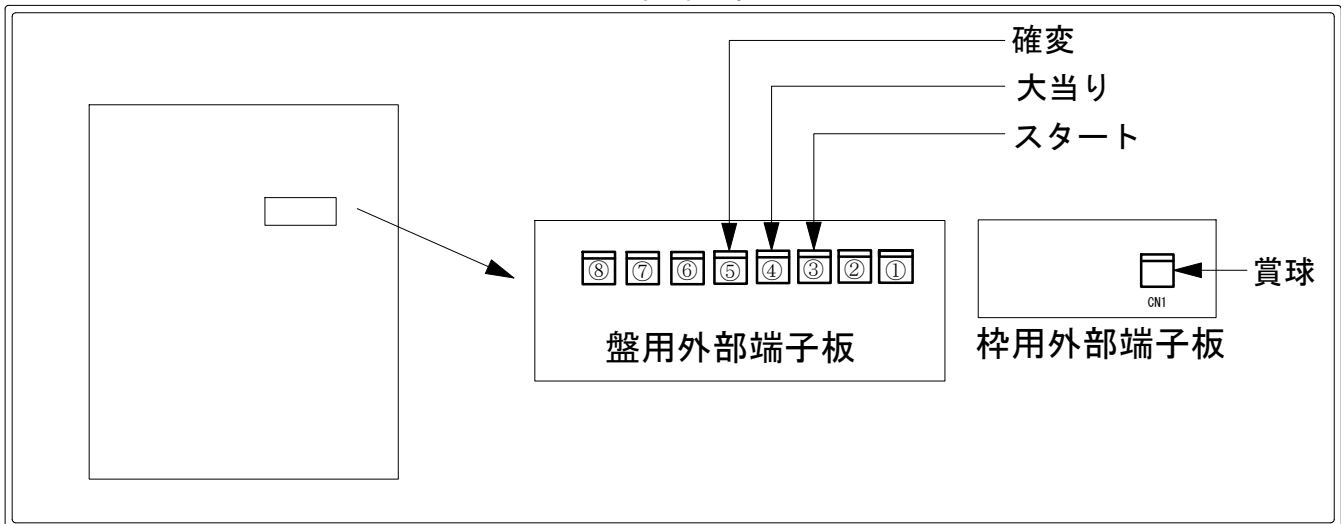

## ハーネス結線図

## 外部端子板

## 出力情報

番号	端子	信号名	詳細	電サポ	大当り			
					15R	5R	2R	
①	CN1	始動口情報 1	始動口 1 (スタートチャッカー) に入賞した時に出力					
②	CN2	始動口情報 2	始動口 2 (電チュー) に入賞した時に出力					
③	CN3	図柄確定回数	1遊技消化ごとに出力					→スタートに接続
④	CN4	大当り情報 1	全大当り中に出力		○	○	○	→大当りに接続
⑤	CN5	大当り情報 2	全大当り・電チューサポート中に出力	○	○	○	○	→確変に接続
⑥	CN6	大当り情報 3	15R・5R大当り中に出力		○	○		
⑦	CN7	ゲート通過信号	ゲート (スルー) 通過検出時に出力					
⑧	CN8	扉開放情報	ガラス枠・内枠開放時に出力					