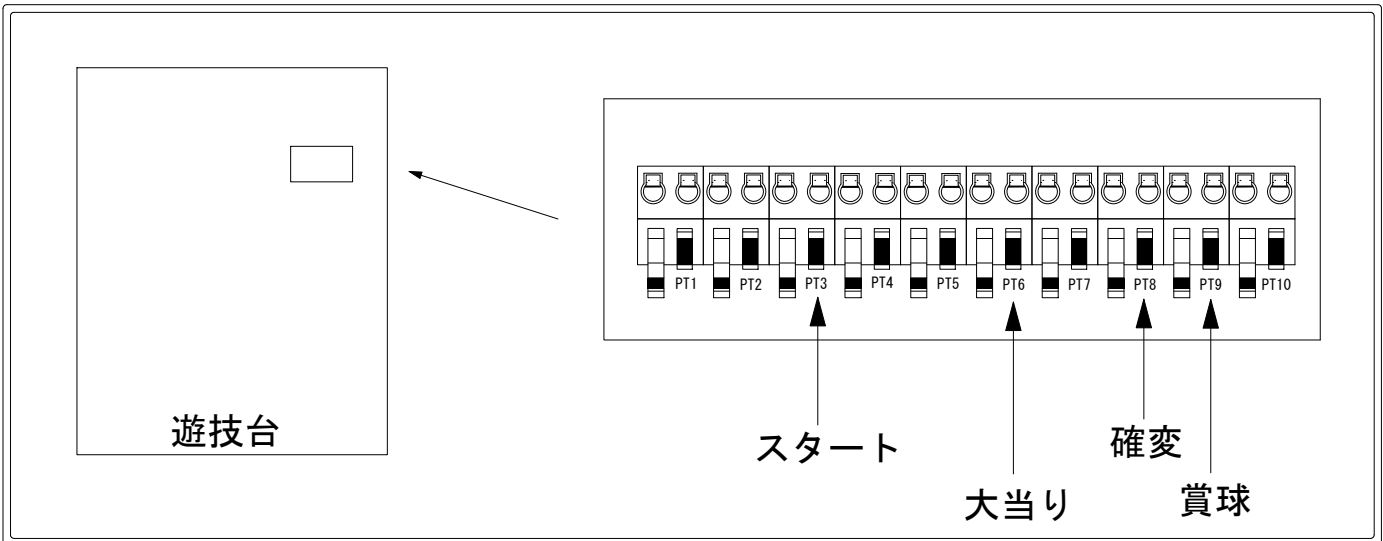

メーカー名	大一商会	
機種名	CRひぐらしのなく頃に 叫 祈	KT KZ
ワンタッチ台接続ハーネス	A	DSH-H001
賞球入力変換ハーネス	B	DYR-H182

ハーネス結線図

外部端子板

出力情報

コネクタ	色	名称	情報内容	時短	大当		
PT1	(白)	賞球	賞球10個毎に出力				
PT2	(緑)	扉・枠開放	扉開放中・枠開放中に出力				
PT3	(灰)	図柄確定	特別図柄停止時に出力				→スタートに接続
PT4	(黄)	始動口	全ての始動口入賞時に出力				
PT5	(黒)	大当り1	全ての大当り中に連続出力		○		
PT6	(桃)	大当り2	全ての大当り中に連続出力		○		→大当りに接続
PT7	(青)	大当り3	10R時短図柄1 10R時短図柄2で確変スイッチ通過後30秒間出力				
PT8	(赤)	時短中	時短中、大当り中に連続出力	○	○		→確変に接続 →賞球に接続
PT9	(橙)	メイン賞球	全ての入賞口入賞時に賞球10個毎に出力				
PT10	(水)	セキュリティ	RWMクリア、異常時に出力				