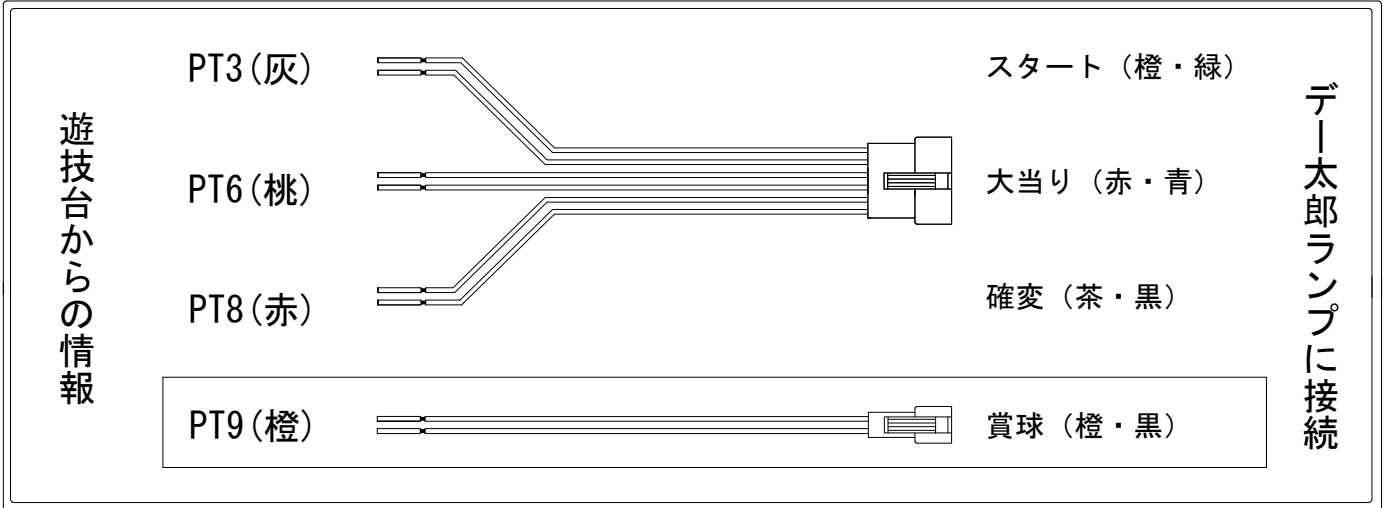

メーカー名	大一商会	
機種名	CRひぐらしのなく頃に 叫 祈	KT KZ
ワンタッチ台接続ハーネス	A	DSH-H001
賞球入力変換ハーネス	B	DYR-H182

ハーネス結線図

外部端子板

出力情報

コネクタ	色	名称	情報内容	時短	大当		
PT1	(白)	賞球	賞球10個毎に出力				
PT2	(緑)	扉・枠開放	扉開放中・枠開放中に出力				
PT3	(灰)	図柄確定	特別図柄停止時に出力				→スタートに接続
PT4	(黄)	始動口	全ての始動口入賞時に出力				
PT5	(黒)	大当り1	全ての大当り中に連続出力		○		
PT6	(桃)	大当り2	全ての大当り中に連続出力		○		→大当りに接続
PT7	(青)	大当り3	10R時短図柄1 10R時短図柄2で確変スイッチ通過後30秒間出力				
PT8	(赤)	時短中	時短中、大当り中に連続出力	○	○		→確変に接続 →賞球に接続
PT9	(橙)	メイン賞球	全ての入賞口入賞時に賞球10個毎に出力				
PT10	(水)	セキュリティ	RWMクリア、異常時に出力				