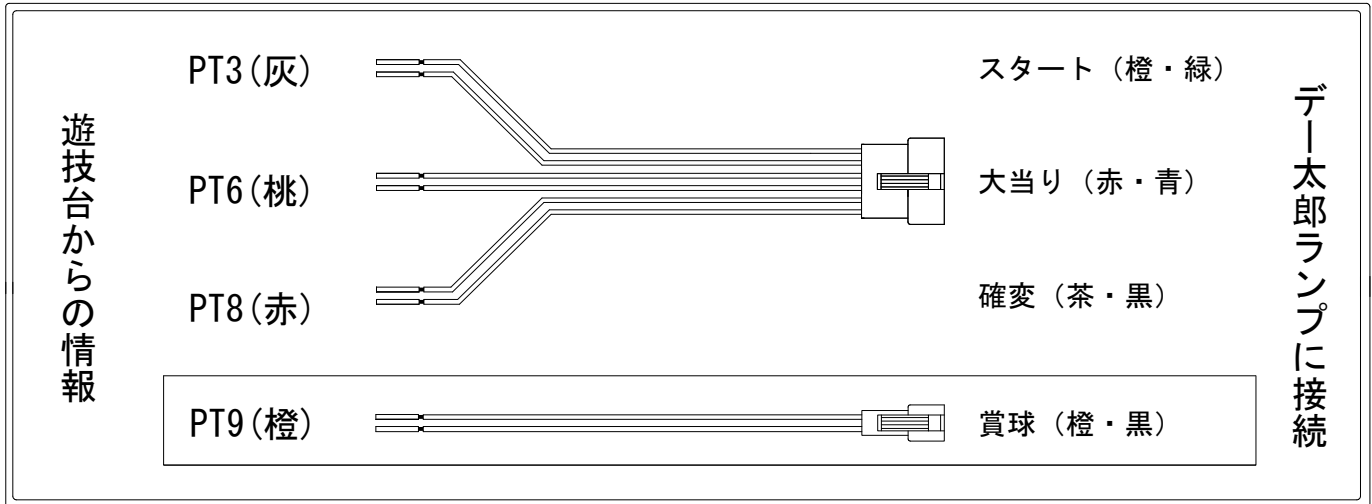

メーカー名	大一商会	
機種名	CR雀鬼～桜井章一伝説～	KG-T
ワンタッチ台接続ハーネス	A	DSH-H001
賞球入力変換ハーネス	B	DYR-H182

ハーネス結線図

外部端子板

出力情報

コネクタ	色	名称	情報内容	時短	※1	※2	小当
PT1	(白)	賞球	賞球10個払出毎に出力				
PT2	(緑)	扉・枠開放	扉開放中・枠開放中に出力				
PT3	(灰)	図柄確定	特別図柄停止時に出力				
PT4	(黄)	始動口	全ての始動口入賞時に出力				
PT5	(黒)	大当り1	全ての大当り中、小当り中に連続出力		○	○	○
PT6	(桃)	大当り2	全ての大当り中に連続出力		○	○	
PT7	(青)	大当り3	全ての大当り中に連続出力		○	○	
PT8	(赤)	時短中	時短中、時短動作となる大当り中に連続出力	○	○	○	
PT9	(橙)	メイン賞球	全ての入賞口入賞時に賞球10個毎に出力				
PT10	(水)	セキュリティ	RWMクリア、異常時に出力				

→スタートに接続

→大当りに接続

→確変に接続

→賞球に接続

※1：時短動作あり大当り

※2：時短動作なし大当り