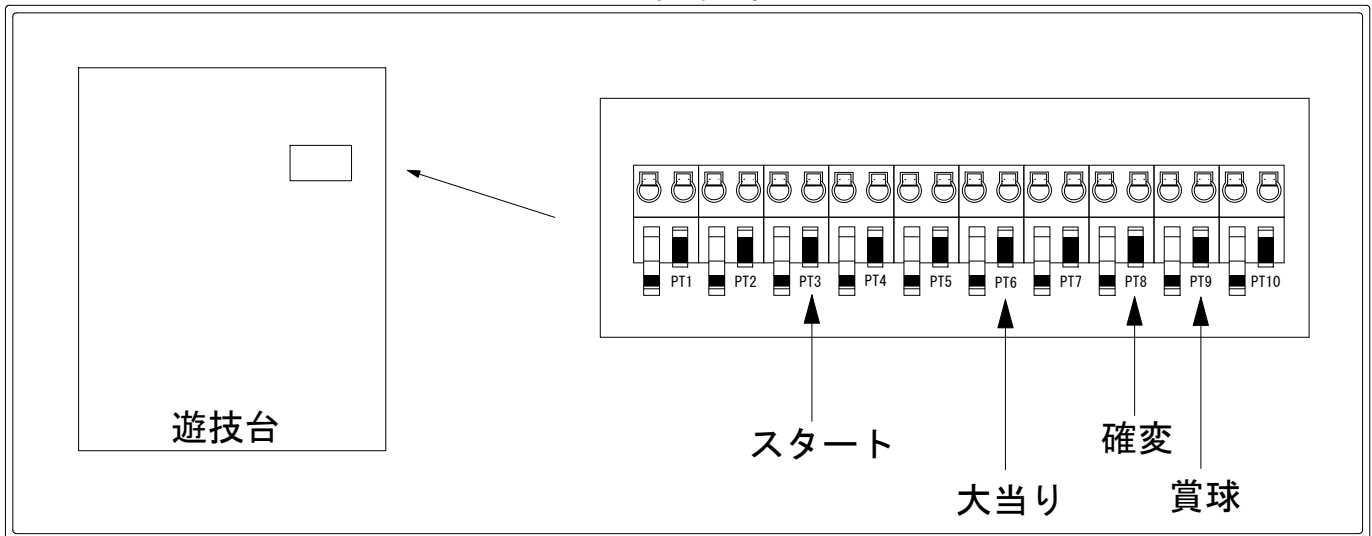

メーカー名	大一商会	
機種名	CR雀鬼～桜井章一伝説～	KG-T
ワンタッチ台接続ハーネス	A	DSH-H001
賞球入力変換ハーネス	B	DYR-H182

ハーネス結線図

外部端子板

出力情報

コネクタ	色	名称	情報内容	時短	※1	※2	小当
PT1	(白)	賞球	賞球10個払出毎に出力				
PT2	(緑)	扉・枠開放	扉開放中・枠開放中に出力				
PT3	(灰)	図柄確定	特別図柄停止時に出力				
PT4	(黄)	始動口	全ての始動口入賞時に出力				
PT5	(黒)	大当り1	全ての大当り中、小当り中に連続出力		○	○	○
PT6	(桃)	大当り2	全ての大当り中に連続出力		○	○	
PT7	(青)	大当り3	全ての大当り中に連続出力		○	○	
PT8	(赤)	時短中	時短中、時短動作となる大当り中に連続出力	○	○	○	
PT9	(橙)	メイン賞球	全ての入賞口入賞時に賞球10個毎に出力				
PT10	(水)	セキュリティ	RWMクリア、異常時に出力				

→スタートに接続

→大当りに接続

→確変に接続

→賞球に接続

※1：時短動作あり大当り

※2：時短動作なし大当り