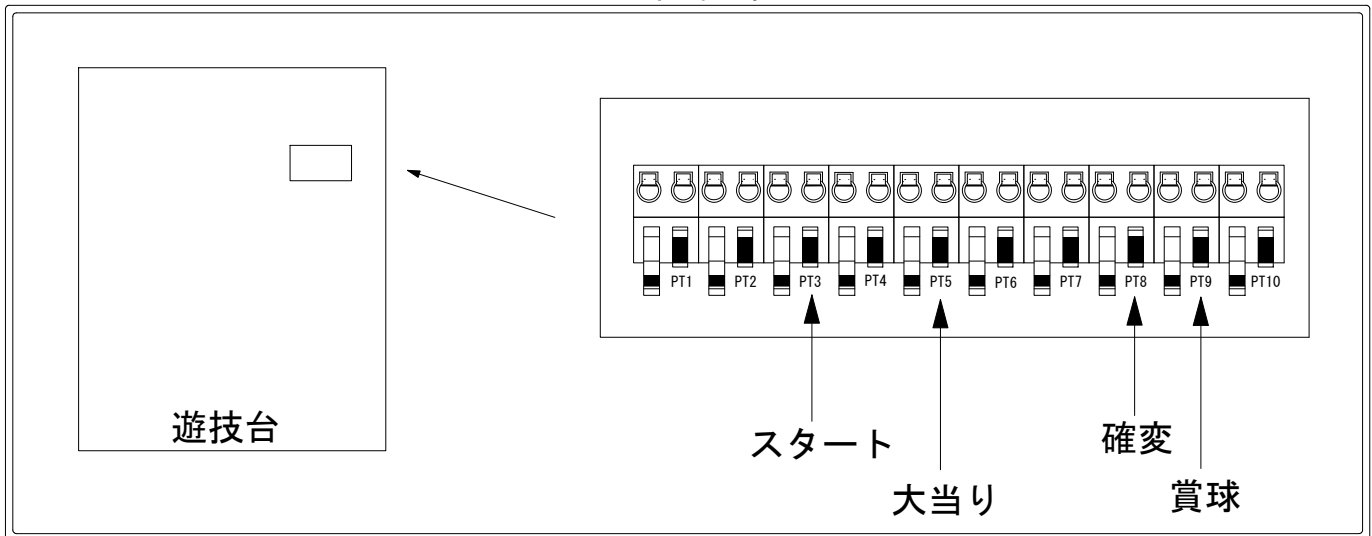

# デー太郎（パチンコ） 取付配線資料 2016年02月17日 85-1

メーカー名	大一商会	
機種名	CR魁！！男塾	KL KS-S
ワンタッチ台接続ハーネス	A	DSH-H001
賞球入力変換ハーネス	B	DYR-H182

ハーネス結線図

外部端子板

出力情報

コネクタ	色	名称	情報内容	時短	※1	※2	小当
PT1	(白)	賞球	賞球10個払出毎に出力				
PT2	(緑)	扉・枠開放	扉(ドア)・プラ枠開放時に出力				
PT3	(灰)	図柄確定	特別図柄停止時に出力				
PT4	(黄)	始動口	全ての始動口入賞時に出力				
PT5	(黒)	大当り1	全ての大当り中に連続出力		○	○	
PT6	(桃)	大当り2	全ての大当り中、小当り中に連続出力		○	○	○
PT7	(青)	大当り3	時短動作となる大当り中に連続出力		○		
PT8	(赤)	時短中	時短中、時短動作となる大当り中に連続出力	○	○		
PT9	(橙)	メイン賞球	全ての入賞口入賞時に賞球10個毎に出力				
PT10	(水)	セキュリティ	RWMクリア、異常時に出力				

→スタートに接続

→大当りに接続

→確変に接続

→賞球に接続

※1：時短動作あり大当り

※2：時短動作なし大当り