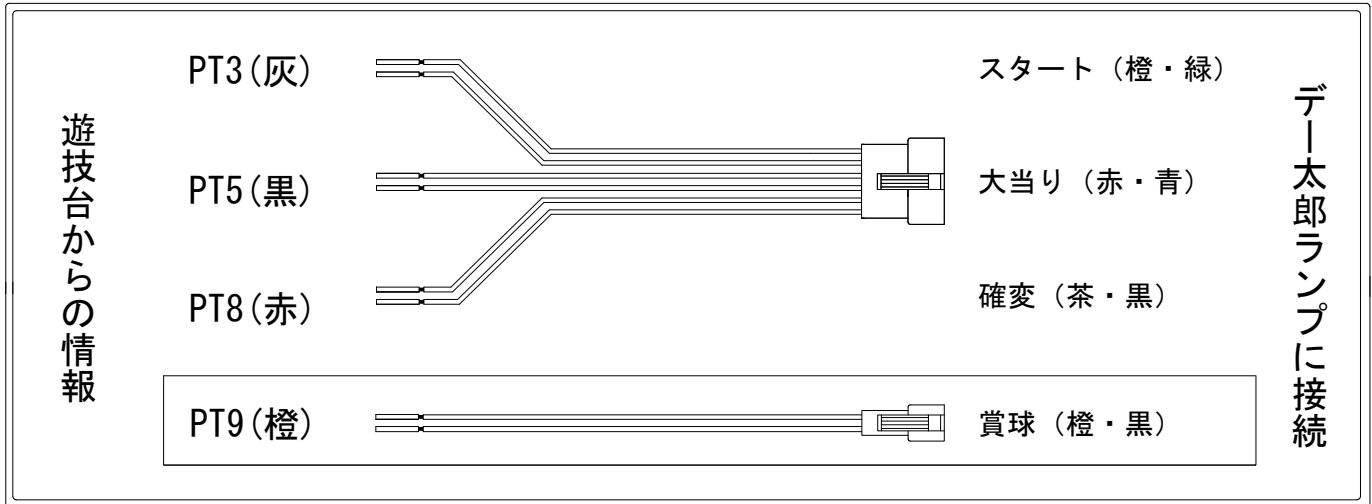

# デー太郎（パチンコ） 取付配線資料 2016年02月17日 85-1

メーカー名	大一商会	
機種名	CR魁！！男塾	KL KS-S
ワンタッチ台接続ハーネス	A	DSH-H001
賞球入力変換ハーネス	B	DYR-H182

ハーネス結線図

外部端子板

出力情報

コネクタ	色	名称	情報内容	時短	※1	※2	小当
PT1	(白)	賞球	賞球10個払出毎に出力				
PT2	(緑)	扉・枠開放	扉(ドア)・プラ枠開放時に出力				
PT3	(灰)	図柄確定	特別図柄停止時に出力				
PT4	(黄)	始動口	全ての始動口入賞時に出力				
PT5	(黒)	大当り1	全ての大当り中に連続出力		○	○	
PT6	(桃)	大当り2	全ての大当り中、小当り中に連続出力		○	○	○
PT7	(青)	大当り3	時短動作となる大当り中に連続出力		○		
PT8	(赤)	時短中	時短中、時短動作となる大当り中に連続出力	○	○		
PT9	(橙)	メイン賞球	全ての入賞口入賞時に賞球10個毎に出力				
PT10	(水)	セキュリティ	RWMクリア、異常時に出力				

→スタートに接続

→大当りに接続

→確変に接続

→賞球に接続

※1：時短動作あり大当り

※2：時短動作なし大当り