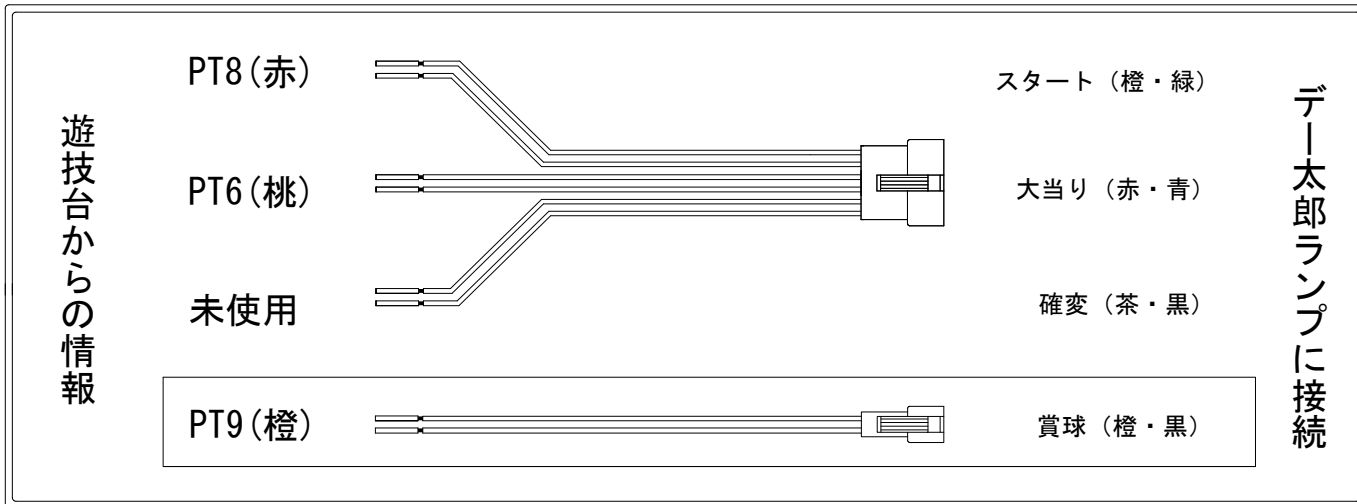

メーカー名	大一商会	
機種名	CRAシンちゃんにおまかせ～羽根モノの巻～ HS-T	
ワンタッチ台接続ハーネス	A	DSH-H001
賞球入力変換ハーネス	B	DYR-H182

ハーネス結線図

外部端子板

出力情報

コネクタ	色	名称	情報内容	時短	大当	小当
PT1	(白)	賞球	賞球10個毎に出力			
PT2	(緑)	扉・枠開放	扉開放中・枠開放中に出力			
PT3	(灰)	図柄確定	特別図柄停止時に出力			
PT4	(黄)	始動口1	左始動口または右始動口入賞時に出力			
PT5	(黒)	始動口2	中始動口入賞時に出力			
PT6	(桃)	大当り(N)	全大当り中に連続出力		○	
PT7	(青)	大入賞口	小当り中の大入賞口に入賞した時出力			
PT8	(赤)	役物作動回数	大入賞口の開放時に連続出力			
PT9	(橙)	メイン賞球	全ての入賞口入賞時に賞球10個毎に出力			
PT10	(水)	セキュリティ	RWMクリア、磁気センサ・大入賞口・始動口・普通電動役物異常時に出力			

→大当りに接続

→スタートに接続
→賞球に接続