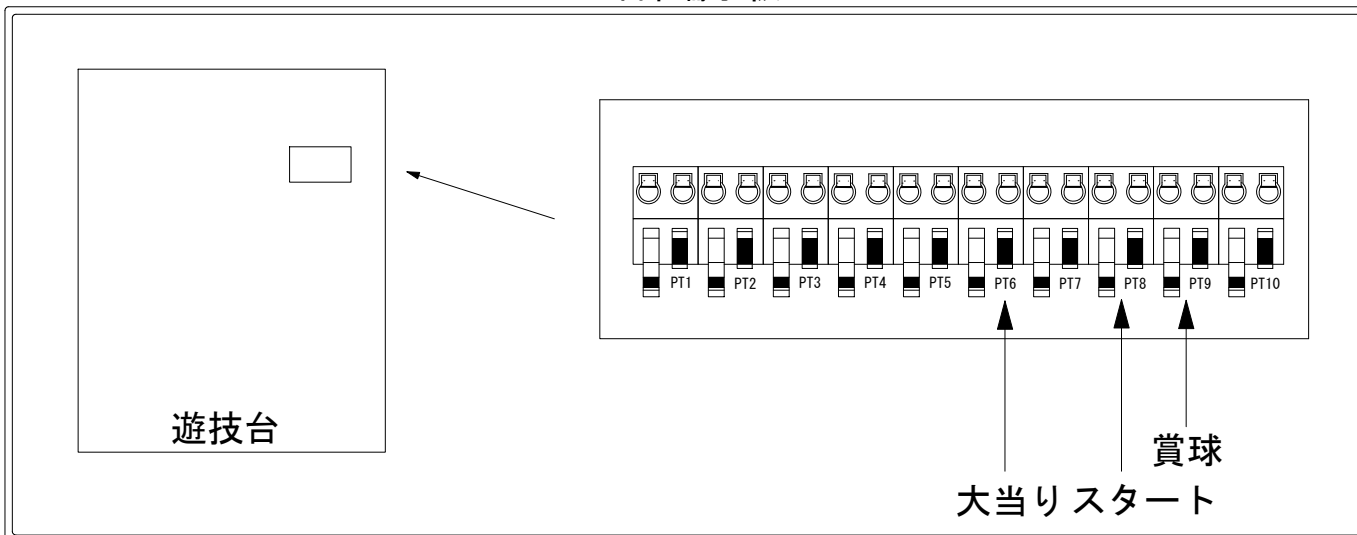

メーカー名	大一商会	
機種名	CRAシンちゃんにおまかせ～羽根モノの巻～ HS-T	
ワンタッチ台接続ハーネス	A	DSH-H001
賞球入力変換ハーネス	B	DYR-H182

ハーネス結線図

外部端子板

出力情報

コネクタ	色	名称	情報内容	時短	大当	小当
PT1	(白)	賞球	賞球10個毎に出力			
PT2	(緑)	扉・枠開放	扉開放中・枠開放中に出力			
PT3	(灰)	図柄確定	特別図柄停止時に出力			
PT4	(黄)	始動口1	左始動口または右始動口入賞時に出力			
PT5	(黒)	始動口2	中始動口入賞時に出力			
PT6	(桃)	大当り(N)	全大当り中に連続出力		○	
PT7	(青)	大入賞口	小当り中の大入賞口に入賞した時出力			
PT8	(赤)	役物作動回数	大入賞口の開放時に連続出力			
PT9	(橙)	メイン賞球	全ての入賞口入賞時に賞球10個毎に出力			
PT10	(水)	セキュリティ	RWMクリア、磁気センサ・大入賞口・始動口・普通電動役物異常時に出力			

→大当りに接続

→スタートに接続
→賞球に接続