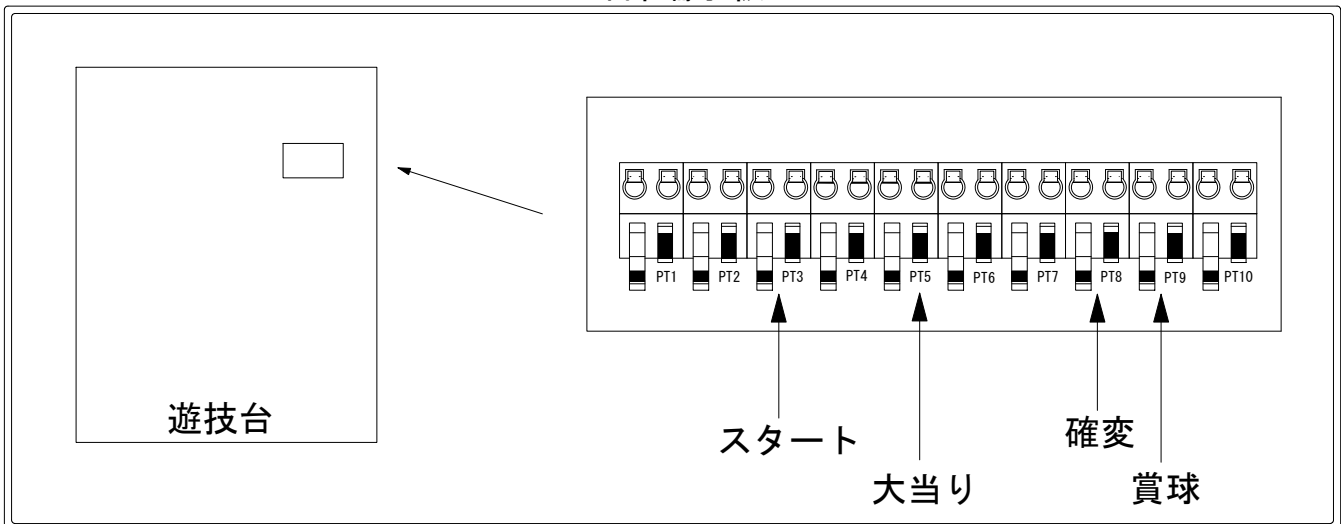

デー太郎（パチンコ） 取付配線資料 2014年07月10日 76-1

メーカー名	大一商会		
機種名	CR中森明菜・歌姫伝説	KL-T	KT KS
ワンタッチ台接続ハーネス	A	DSH-H001	
賞球入力変換ハーネス	B	DYR-H182	

ハーネス結線図

外部端子板

出力情報

コネクタ	色	名称	情報内容	大当り				
				時短	※1	※2	※3	
PT1	(白)	賞球	賞球10個毎に出力					
PT2	(緑)	扉・枠開放	扉開放中・枠開放中に出力					
PT3	(灰)	図柄確定	特別図柄停止時に出力					→スタートに接続
PT4	(黄)	始動口	全ての始動口入賞時に出力					
PT5	(黒)	大当り1	全ての大当り中に連続出力		○	○	○	→大当りに接続
PT6	(桃)	大当り2	全ての大当り中に連続出力		○	○	○	
PT7	(青)	大当り3	特図1 15R特定時短有図柄4及び 特図2 10R特定時短有図柄2を除く全ての大当り中に連続出力				○	
PT8	(赤)	時短中	時短中、及び全大当り中に連続出力	○	○	○	○	→確変に接続
PT9	(橙)	メイン賞球	全ての入賞口入賞時、賞球10個毎に出力					→賞球に接続
PT10	(水)	セキュリティ	RWMカマ、磁気センサ・大入賞口・始動口・普通電動役物異常時に出力					

※1→15R大当り ※2→10R大当り ※3→出玉無し大当り