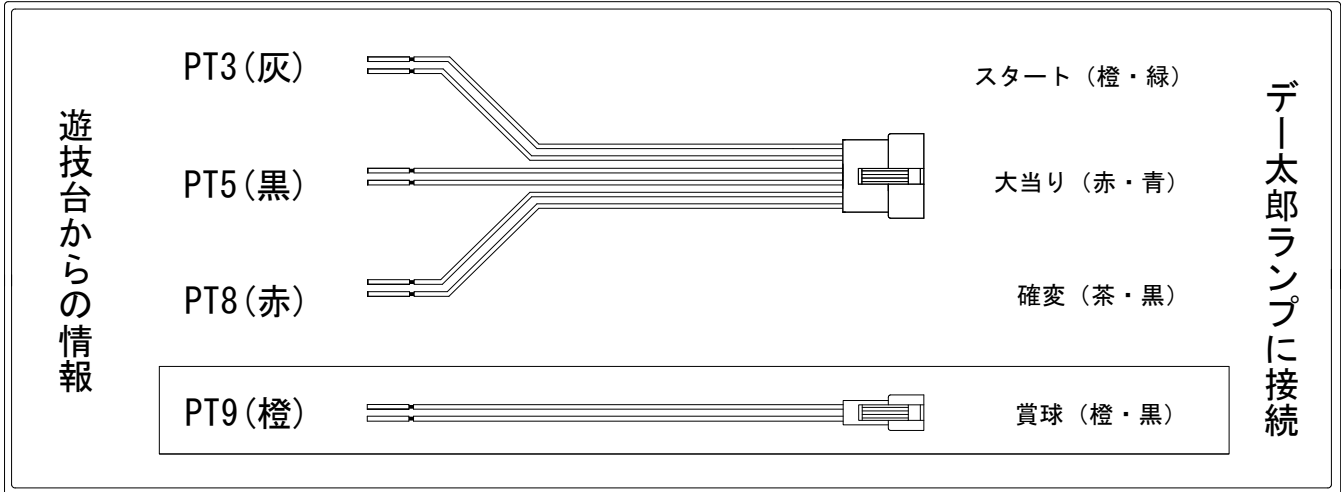

デー太郎（パチンコ） 取付配線資料 2014年07月10日 76-1

メーカー名	大一商会		
機種名	CR中森明菜・歌姫伝説	KL-T	KT KS
ワンタッチ台接続ハーネス	A	DSH-H001	
賞球入力変換ハーネス	B	DYR-H182	

ハーネス結線図

外部端子板

出力情報

コネクタ	色	名称	情報内容	大当り				
				時短	※1	※2	※3	
PT1	(白)	賞球	賞球10個毎に出力					
PT2	(緑)	扉・枠開放	扉開放中・枠開放中に出力					
PT3	(灰)	図柄確定	特別図柄停止時に出力					→スタートに接続
PT4	(黄)	始動口	全ての始動口入賞時に出力					
PT5	(黒)	大当り1	全ての大当り中に連続出力		○	○	○	→大当りに接続
PT6	(桃)	大当り2	全ての大当り中に連続出力		○	○	○	
PT7	(青)	大当り3	特図1 15R特定時短有図柄4及び 特図2 10R特定時短有図柄2を除く全ての大当り中に連続出力				○	
PT8	(赤)	時短中	時短中、及び全大当り中に連続出力	○	○	○	○	→確変に接続
PT9	(橙)	メイン賞球	全ての入賞口入賞時、賞球10個毎に出力					→賞球に接続
PT10	(水)	セキュリティ	RWMカマ、磁気センサ・大入賞口・始動口・普通電動役物異常時に出力					

※1→15R大当り ※2→10R大当り ※3→出玉無し大当り