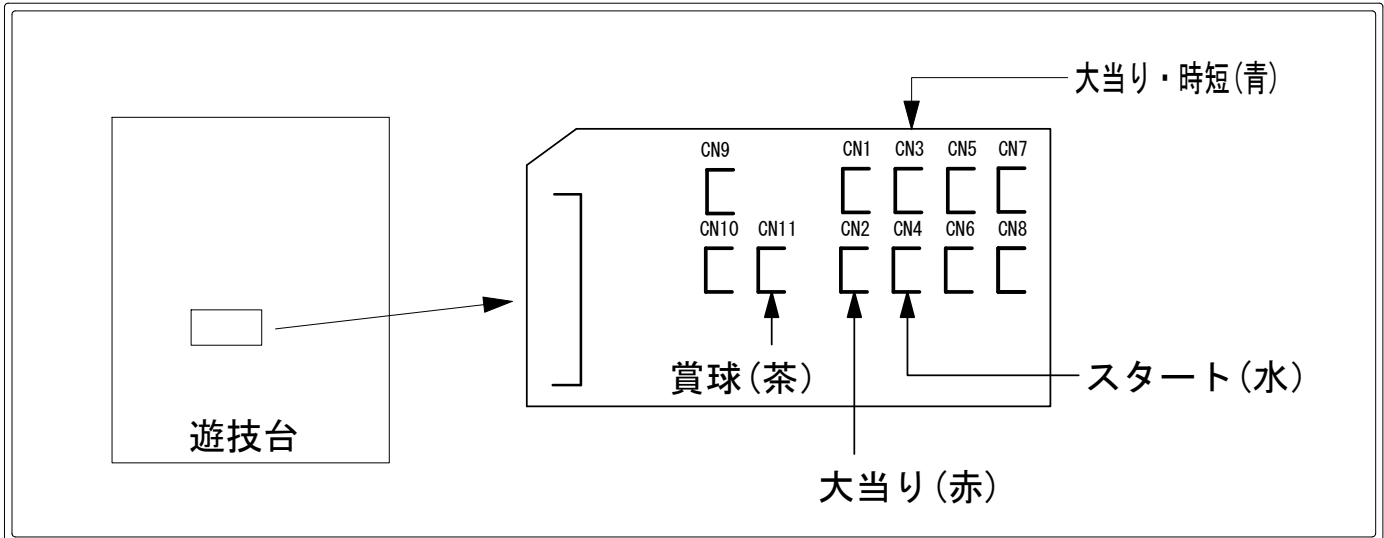

メーカー名	大一商会		
機種名	CR	スーパーマンリターンズ	ライトMAX KH
ワンタッチ台接続ハーネス	G		DSH-H005
賞球入力変換ハーネス	F		DYR-H186

ハーネス結線図

外部端子板

出力情報

コネクタ	色	名称	情報内容	時短	大当り				
					出玉有	※1	※2	小当	
CN1	(黄)	大当り1	全ての11R大当り中に出力		○	○	○		
CN2	(赤)	大当り2	全ての11R大当り及び小当り中に出力		○	○	○	○	→大当りに接続
CN3	(青)	時短中	時短中及び11R出玉あり大当り及び時短作動となる11R出玉なし大当り中に出力	○	○	○			→確変に接続
CN4	(水)	図柄確定	特別図柄停止時に出力						→スタートに接続
CN5	(緑)	大当り3	11R出玉あり大当り中及び時短作動となる11R出玉なし大当り中に出力		○	○			
CN6	(桃)	始動口	中・右始動口いずれか入賞時に出力						
CN7	(橙)	メイン賞球	全ての入賞口入賞時に賞球10個毎に出力						
CN8	(トマト)	セキュリティ	磁気センサー、不正入賞時に30秒出力						
CN9	(灰)	扉開放	ガラス枠開放中に出力						
CN10	(レモン)	内枠開放	内枠開放中に出力						
CN11	(茶)	賞球	賞球出力						→賞球線に接続

※1 →時短作動となる11R出玉なし大当り ※2 →時短作動にならない11R出玉なし大当り
 ※「小当り」を大当り回数に含まない場合は大当り1 (CN1・黄) に接続してください。
 ※「時短作動にならない出玉なし11R大当り」及び「小当り」を大当り回数に含まない場合は大当り3 (CN5・緑) に接続してください。