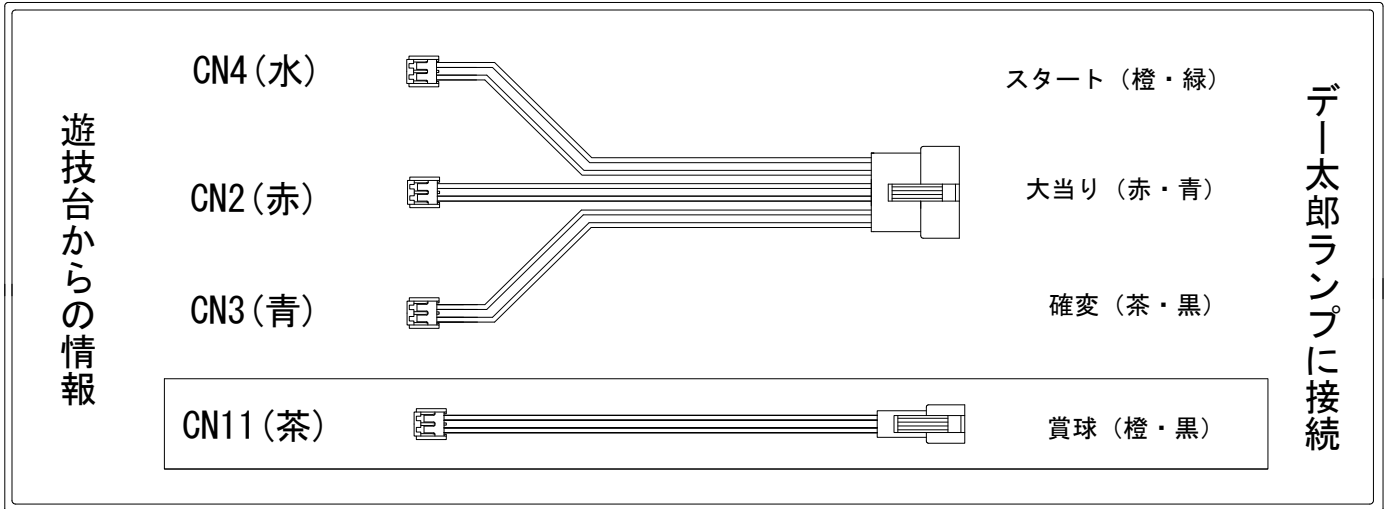

メーカー名	大一商会		
機種名	CR	スーパーマンリターンズ	ライトMAX KH
ワンタッチ台接続ハーネス	G		DSH-H005
賞球入力変換ハーネス	F		DYR-H186

ハーネス結線図

外部端子板

出力情報

コネクタ	色	名称	情報内容	時短	大当り				
					出玉有	※1	※2	小当	
CN1	(黄)	大当り1	全ての11R大当り中に出力		○	○	○		
CN2	(赤)	大当り2	全ての11R大当り及び小当り中に出力		○	○	○	○	→大当りに接続
CN3	(青)	時短中	時短中及び11R出玉あり大当り及び時短作動となる11R出玉なし大当り中に出力	○	○	○			→確変に接続
CN4	(水)	図柄確定	特別図柄停止時に出力						→スタートに接続
CN5	(緑)	大当り3	11R出玉あり大当り中及び時短作動となる11R出玉なし大当り中に出力		○	○			
CN6	(桃)	始動口	中・右始動口いずれか入賞時に出力						
CN7	(橙)	メイン賞球	全ての入賞口入賞時に賞球10個毎に出力						
CN8	(トマト)	セキュリティ	磁気センサー、不正入賞時に30秒出力						
CN9	(灰)	扉開放	ガラス枠開放中に出力						
CN10	(レモン)	内枠開放	内枠開放中に出力						
CN11	(茶)	賞球	賞球出力						→賞球線に接続

※1 →時短作動となる11R出玉なし大当り ※2 →時短作動にならない11R出玉なし大当り
 ※「小当り」を大当り回数に含まない場合は大当り1 (CN1・黄) に接続してください。
 ※「時短作動にならない出玉なし11R大当り」及び「小当り」を大当り回数に含まない場合は大当り3 (CN5・緑) に接続してください。