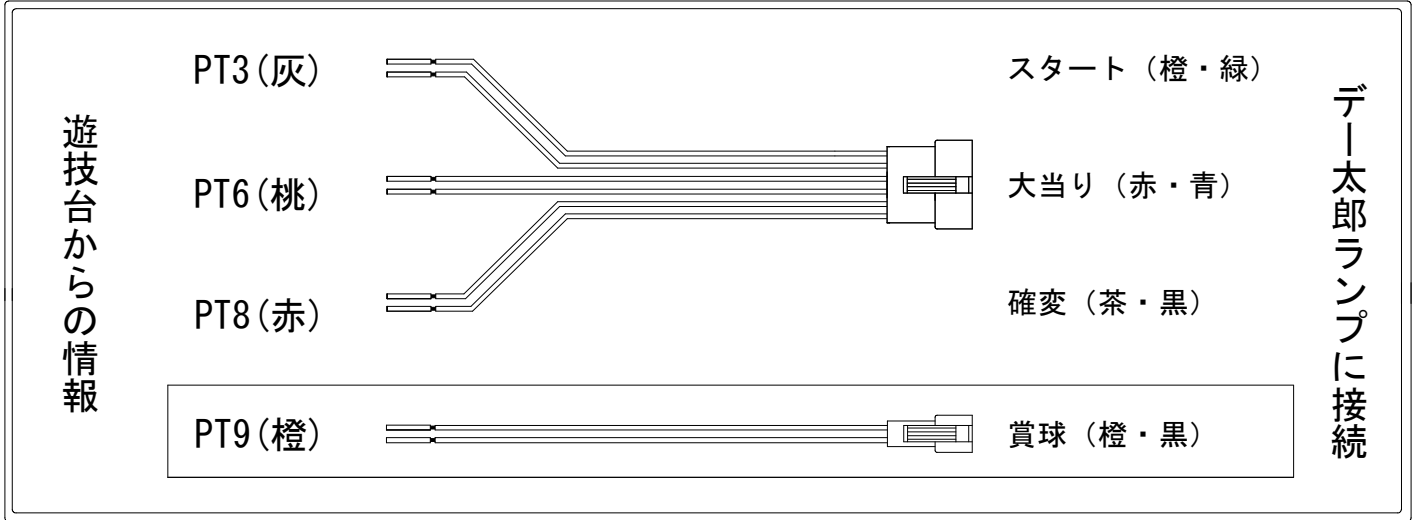

メーカー名	D-light	
機種名	P 中森明菜・歌姫伝説～BLACK DIVA 愛/楽～ KD-NS KD-KT	
ワンタッチ台接続ハーネス	A	DSH-H001
賞球入力変換ハーネス	B	DYR-H182

ハーネス結線図

外部端子板

出力情報

コネクタ	色	名称	情報内容	大当	時短
PT1	(白)	賞球	賞球10個毎に出力		
PT2	(緑)	扉・枠開放	ガラス開放中・内枠開放中に出力		
PT3	(灰)	図柄確定	特別図柄停止時に出力		
PT4	(黄)	始動口	中始動口または右始動口入賞時に出力		
PT5	(黒)	大当り1	条件装置作動中に出力	○	
PT6	(桃)	大当り2	条件装置作動中・b時短発動時に出力	○	
PT7	(青)	メインアウト	アウト個数10個毎に出力		
PT8	(赤)	時短中	条件装置が作動することとなる図柄の組合せが表示され、条件装置が作動することにより作動した役物連続作動装置作動中及び変動時間短縮機能作動中の間出力	○	○
PT9	(橙)	メイン賞球	全ての入賞口入賞時10個毎に出力		
PT10	(水)	セキュリティ	RWMクリア、異常時に出力		

→スタートに接続

→大当りに接続

→確変に接続

→賞球に接続