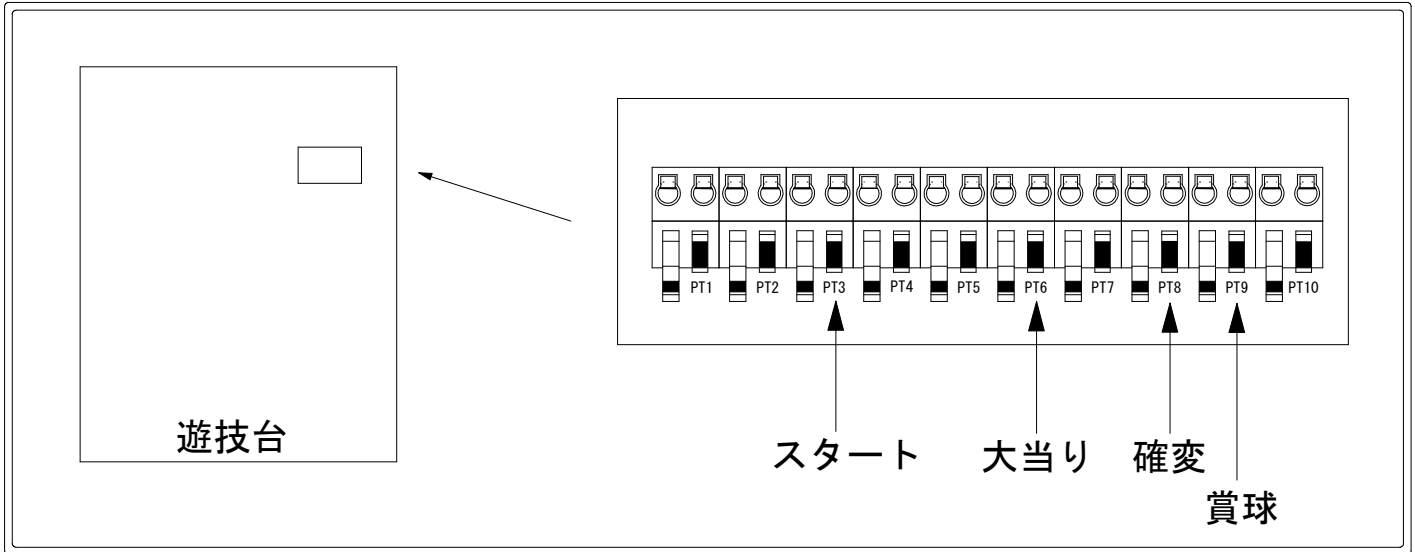

メーカー名	D-light	
機種名	P 中森明菜・歌姫伝説～BLACK DIVA 愛/楽～ KD-NS KD-KT	
ワンタッチ台接続ハーネス	A	DSH-H001
賞球入力変換ハーネス	B	DYR-H182

ハーネス結線図

外部端子板

出力情報

コネクタ	色	名称	情報内容	大当	時短
PT1	(白)	賞球	賞球10個毎に出力		
PT2	(緑)	扉・枠開放	ガラス開放中・内枠開放中に出力		
PT3	(灰)	図柄確定	特別図柄停止時に出力		
PT4	(黄)	始動口	中始動口または右始動口入賞時に出力		
PT5	(黒)	大当り1	条件装置作動中に出力	○	
PT6	(桃)	大当り2	条件装置作動中・b時短発動時に出力	○	
PT7	(青)	メインアウト	アウト個数10個毎に出力		
PT8	(赤)	時短中	条件装置が作動することとなる図柄の組合せが表示され、条件装置が作動することにより作動した役物連続作動装置作動中及び変動時間短縮機能作動中の間出力	○	○
PT9	(橙)	メイン賞球	全ての入賞口入賞時10個毎に出力		
PT10	(水)	セキュリティ	RWMクリア、異常時に出力		

→スタートに接続

→大当りに接続

→確変に接続

→賞球に接続