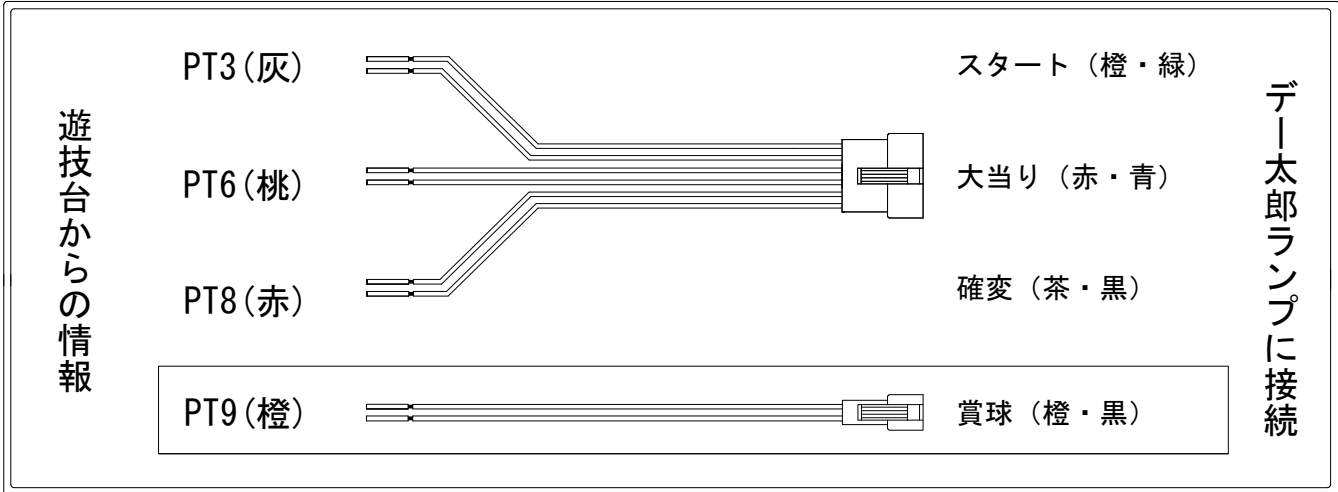

デー太郎（パチンコ） 取付配線資料 2019年10月01日 106

メーカー名	大一商会	
機種名	P ayumi hamasaki~LIVE in CASINO~	KG-F KG-JJF
ワンタッチ台接続ハーネス	A	DSH-H001
賞球入力変換ハーネス	B	DYR-H182

ハーネス結線図

外部端子板

出力情報

コネクタ	色	名称	情報内容	時短	大当
PT1	(白)	賞球	賞球10個毎に出力		
PT2	(緑)	扉・枠開放	ガラス開放中・内枠開放中に出力		
PT3	(灰)	図柄確定	特別図柄停止時に出力		
PT4	(黄)	始動口	全ての始動口入賞時に出力		
PT5	(黒)	大当り1	大当り中に連続出力		
PT6	(桃)	大当り2	大当り中に連続出力		○
PT7	(青)	大当り3	大当り中に連続出力		
PT8	(赤)	時短中	時短中・全大当り中に連続出力	○	○
PT9	(橙)	メイン賞球	全ての入賞口入賞時10個毎に出力		
PT10	(水)	セキュリティ	RWMクリア、異常時に出力		

→スタートに接続

→大当りに接続

→確変に接続

→賞球に接続