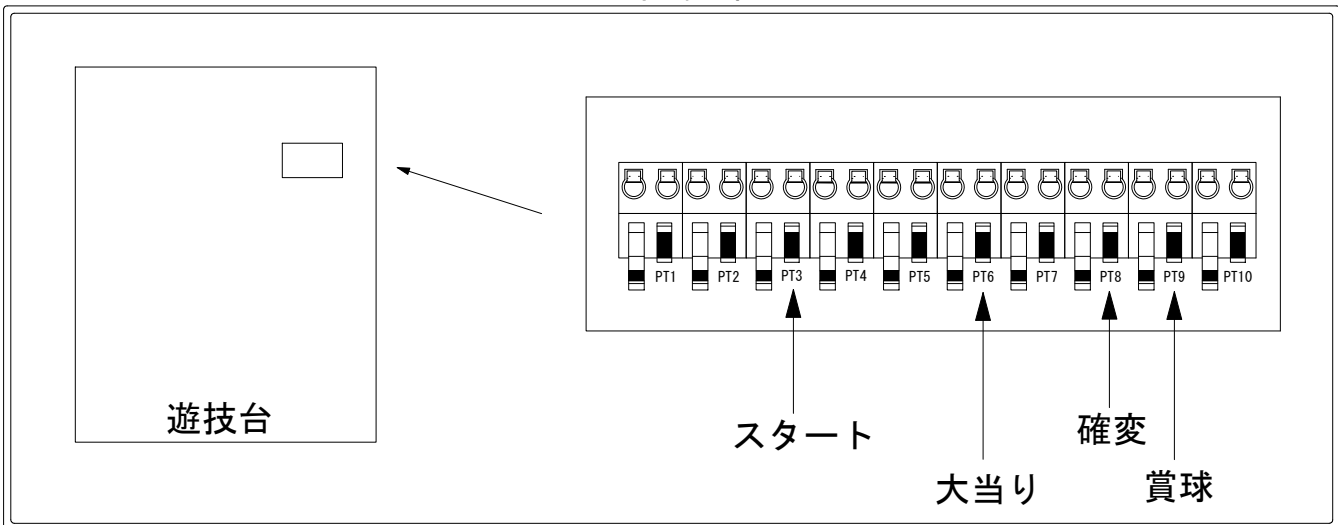

デー太郎（パチンコ） 取付配線資料 2019年10月01日 106

メーカー名	大一商会	
機種名	P ayumi hamasaki~LIVE in CASINO~	KG-F KG-JJF
ワンタッチ台接続ハーネス	A	DSH-H001
賞球入力変換ハーネス	B	DYR-H182

ハーネス結線図

外部端子板

出力情報

コネクタ	色	名称	情報内容	時短	大当
PT1	(白)	賞球	賞球10個毎に出力		
PT2	(緑)	扉・枠開放	ガラス開放中・内枠開放中に出力		
PT3	(灰)	図柄確定	特別図柄停止時に出力		
PT4	(黄)	始動口	全ての始動口入賞時に出力		
PT5	(黒)	大当り1	大当り中に連続出力		
PT6	(桃)	大当り2	大当り中に連続出力		○
PT7	(青)	大当り3	大当り中に連続出力		
PT8	(赤)	時短中	時短中・全大当り中に連続出力	○	○
PT9	(橙)	メイン賞球	全ての入賞口入賞時10個毎に出力		
PT10	(水)	セキュリティ	RWMクリア、異常時に出力		

→スタートに接続

→大当りに接続

→確変に接続

→賞球に接続