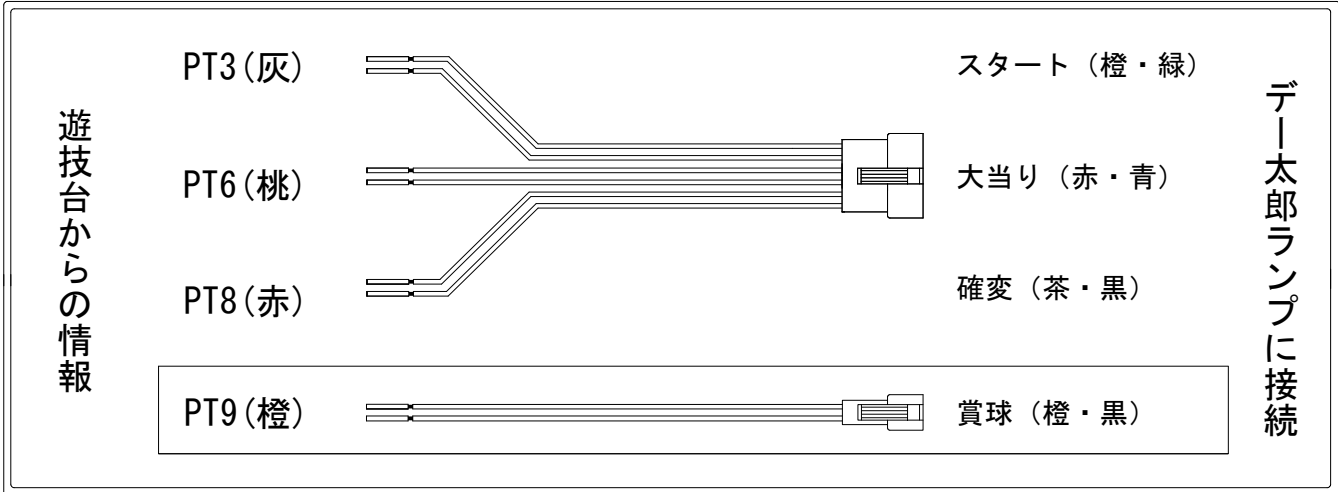

デー太郎（パチンコ） 取付配線資料 2019年03月26日 103

メーカー名	大一商会	
機種名	CRおそ松さん～おうまは最高！～	KS2-S KS-S
ワンタッチ台接続ハーネス	A	DSH-H001
賞球入力変換ハーネス	B	DYR-H182

ハーネス結線図

外部端子板

出力情報

コネクタ	色	名称	情報内容	時短	大当
PT1	(白)	賞球	賞球10個払い出し毎に出力		
PT2	(緑)	扉・枠開放	扉 (ドア)・本体枠 (内枠) 開放中に出力		
PT3	(灰)	図柄確定	特別図柄停止時に出力		
PT4	(黄)	始動口	全ての始動口入賞時に出力		
PT5	(黒)	大当り1	全ての大当り中に出力	○	
PT6	(桃)	大当り2	全ての大当り中に出力	○	
PT7	(青)	大当り3	全ての大当り中に出力	○	
PT8	(赤)	時短中	時短中、全ての大当り中に出力	○	○
PT9	(橙)	メイン賞球	全ての入賞口入賞時、賞球10個毎に出力		
PT10	(水)	セキュリティ	セキュリティ信号		

→スタートに接続

→大当りに接続

→確変に接続

→賞球に接続