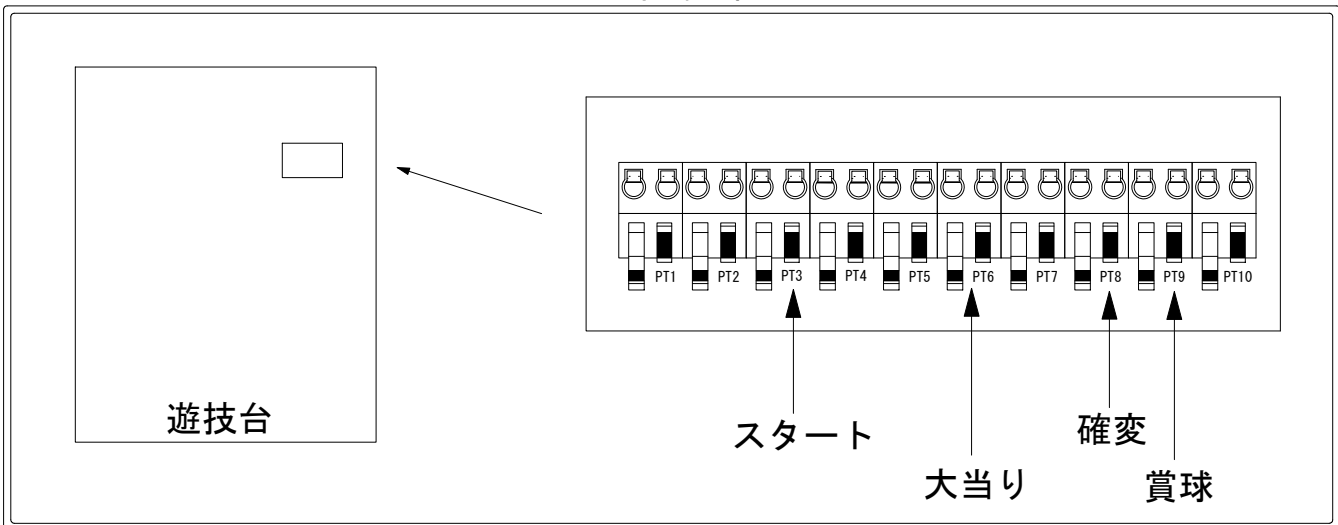

デー太郎（パチンコ） 取付配線資料 2019年03月26日 103

メーカー名	大一商会	
機種名	CRおそ松さん～おうまは最高！～	KS2-S KS-S
ワンタッチ台接続ハーネス	A	DSH-H001
賞球入力変換ハーネス	B	DYR-H182

ハーネス結線図

外部端子板

出力情報

コネクタ	色	名称	情報内容	時短	大当
PT1	(白)	賞球	賞球10個払い出し毎に出力		
PT2	(緑)	扉・枠開放	扉 (ドア)・本体枠 (内枠) 開放中に出力		
PT3	(灰)	図柄確定	特別図柄停止時に出力		
PT4	(黄)	始動口	全ての始動口入賞時に出力		
PT5	(黒)	大当り1	全ての大当り中に出力	○	
PT6	(桃)	大当り2	全ての大当り中に出力	○	
PT7	(青)	大当り3	全ての大当り中に出力	○	
PT8	(赤)	時短中	時短中、全ての大当り中に出力	○	○
PT9	(橙)	メイン賞球	全ての入賞口入賞時、賞球10個毎に出力		
PT10	(水)	セキュリティ	セキュリティ信号		

→スタートに接続

→大当りに接続

→確変に接続

→賞球に接続