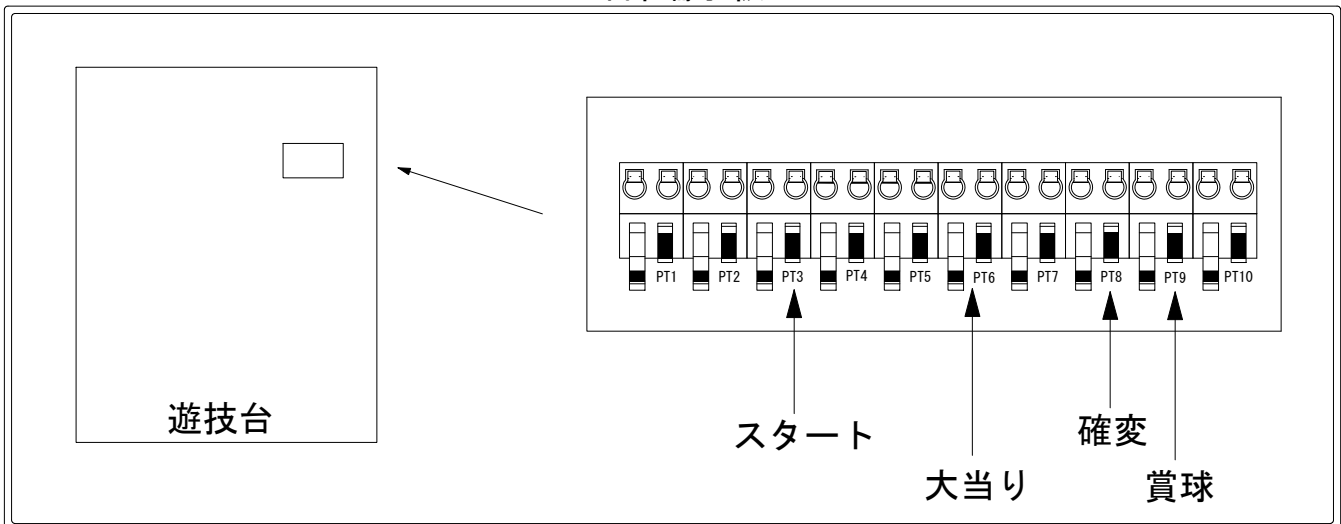

メーカー名	大一商会	
機種名	CRおそ松さん～はじまりはじまり～	BT-N
ワンタッチ台接続ハーネス	<b>A</b>	DSH-H001
賞球入力変換ハーネス	<b>B</b>	DYR-H182

ハーネス結線図

外部端子板

出力情報

コネクタ	色	名称	情報内容	時短	大当	
PT1	(白)	賞球	賞球10個払い出し毎に出力			
PT2	(緑)	扉・枠開放	扉（ドア）・本体枠（内枠）開放中に出力			
PT3	(灰)	図柄確定	特別図柄停止時に出力			→スタートに接続
PT4	(黄)	中通過口	中通過口通過時に出力			
PT5	(黒)	大当り1	全大当り中に出力		○	
PT6	(桃)	大当り2	全大当り中に出力		○	→大当りに接続
PT7	(青)	大当り3	全大当り中に出力		○	
PT8	(赤)	出力情報1	全ての大当り、開放延長状態中、確変中、時短中	○	○	→確変に接続
PT9	(橙)	メイン賞球	全ての入賞口入賞時、賞球10個毎に出力			→賞球に接続
PT10	(水)	セキュリティ	セキュリティ信号			