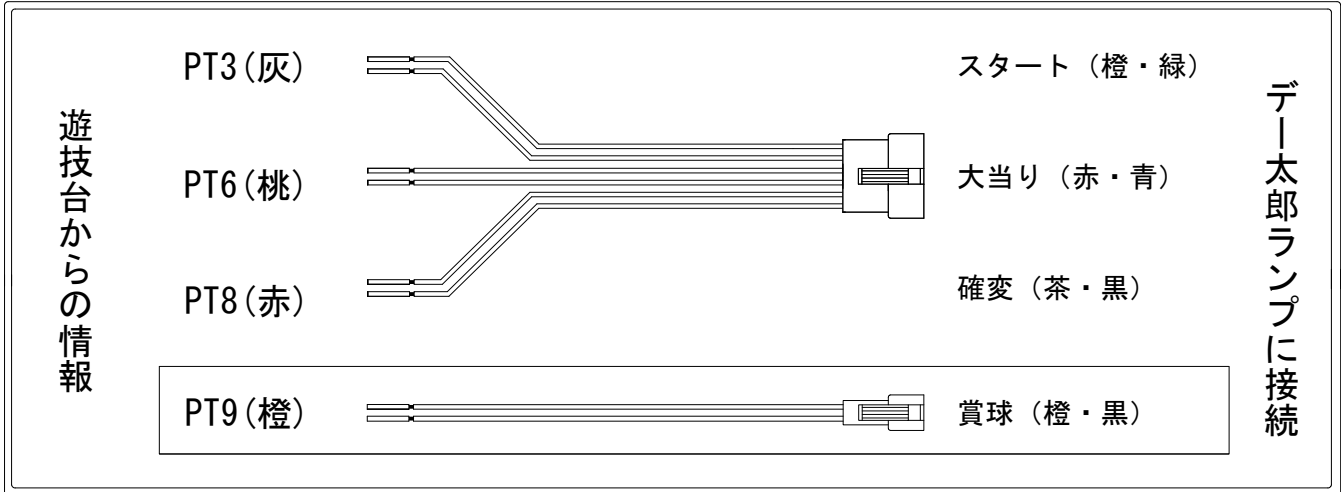

メーカー名	大一商会	
機種名	CRおそ松さん～はじまりはじまり～	BT-N
ワンタッチ台接続ハーネス	<b>A</b>	DSH-H001
賞球入力変換ハーネス	<b>B</b>	DYR-H182

ハーネス結線図

外部端子板

出力情報

コネクタ	色	名称	情報内容	時短	大当	
PT1	(白)	賞球	賞球10個払い出し毎に出力			
PT2	(緑)	扉・枠開放	扉（ドア）・本体枠（内枠）開放中に出力			
PT3	(灰)	図柄確定	特別図柄停止時に出力			→スタートに接続
PT4	(黄)	中通過口	中通過口通過時に出力			
PT5	(黒)	大当り1	全大当り中に出力		○	
PT6	(桃)	大当り2	全大当り中に出力		○	→大当りに接続
PT7	(青)	大当り3	全大当り中に出力		○	
PT8	(赤)	出力情報1	全ての大当り、開放延長状態中、確変中、時短中	○	○	→確変に接続
PT9	(橙)	メイン賞球	全ての入賞口入賞時、賞球10個毎に出力			→賞球に接続
PT10	(水)	セキュリティ	セキュリティ信号			